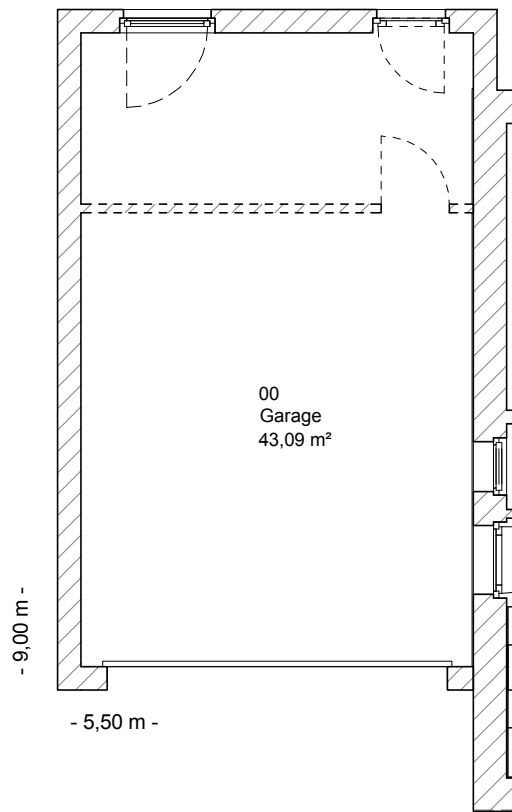

Doppelhaus 150

43,09 m² Garage

**TEAM
MASSIVHAUS**

Ihr Schlüssel zum Traumhaus

Team Massivhaus GmbH

Hollerstraße 128 Tel.: 04331/33110-0

24782 Büdelsdorf Fax: 04331/33110-9

www.team-massivhaus.de

7.4.6

Die Zeichnungen enthalten Sonderausstattungen!

M 1 : 100