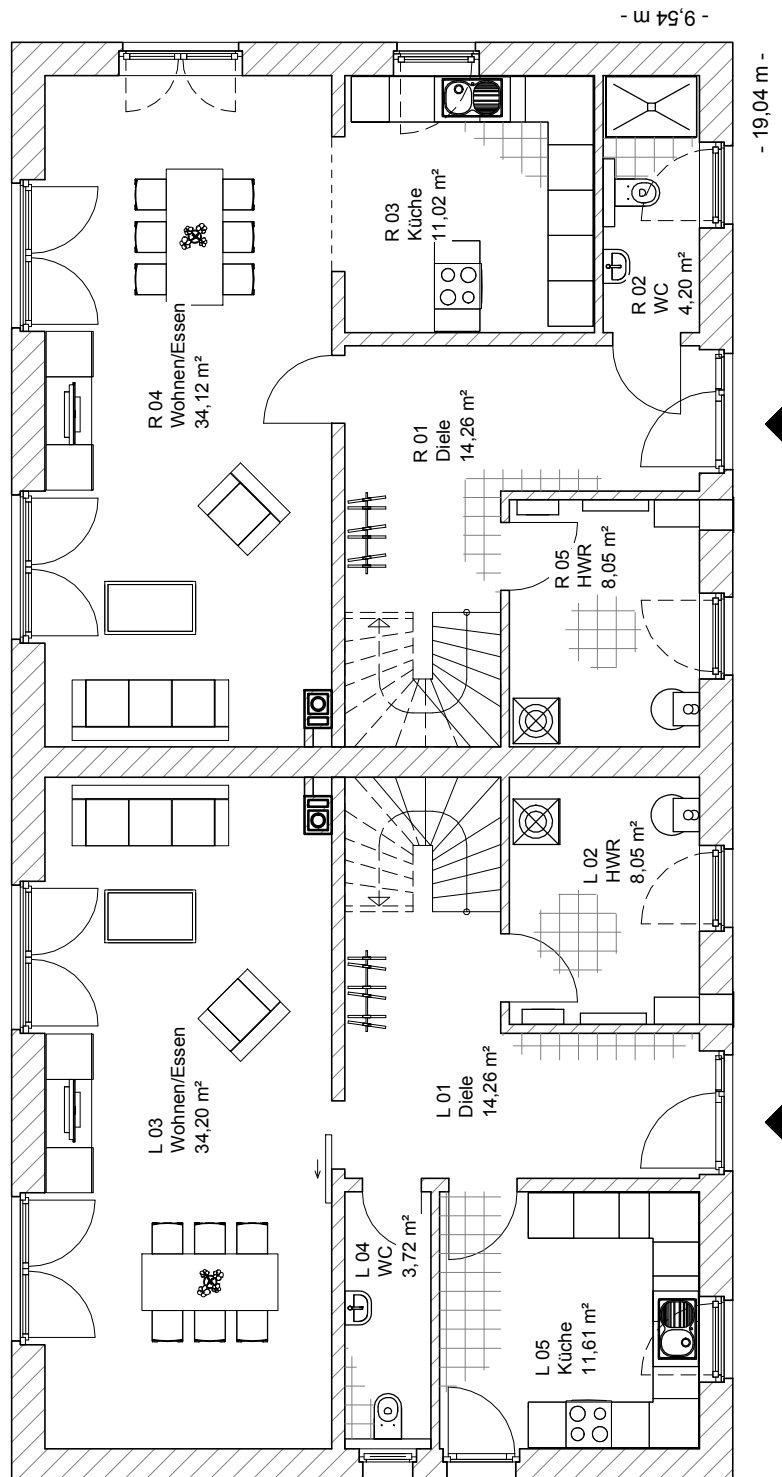

Doppelhaus 150

0 Erdgeschoss 71,84 m² links

0 Erdgeschoss 71,64 m² rechts

**TEAM
MASSIVHAUS**

Ihr Schlüssel zum Traumhaus

Team Massivhaus GmbH

Hollerstraße 128 Tel.: 04331/33110-0

24782 Büdelsdorf Fax: 04331/33110-9

www.team-massivhaus.de

7.4.6

Die Zeichnungen enthalten Sonderausstattungen!

M 1 : 100

Doppelhaus 150

1 Obergeschoss	69,25 m ²	links	.
Gesamt	141,09 m²	links	.
1 Obergeschoss	68,42 m ²	rechts	.
Gesamt	140,06 m²	rechts	.