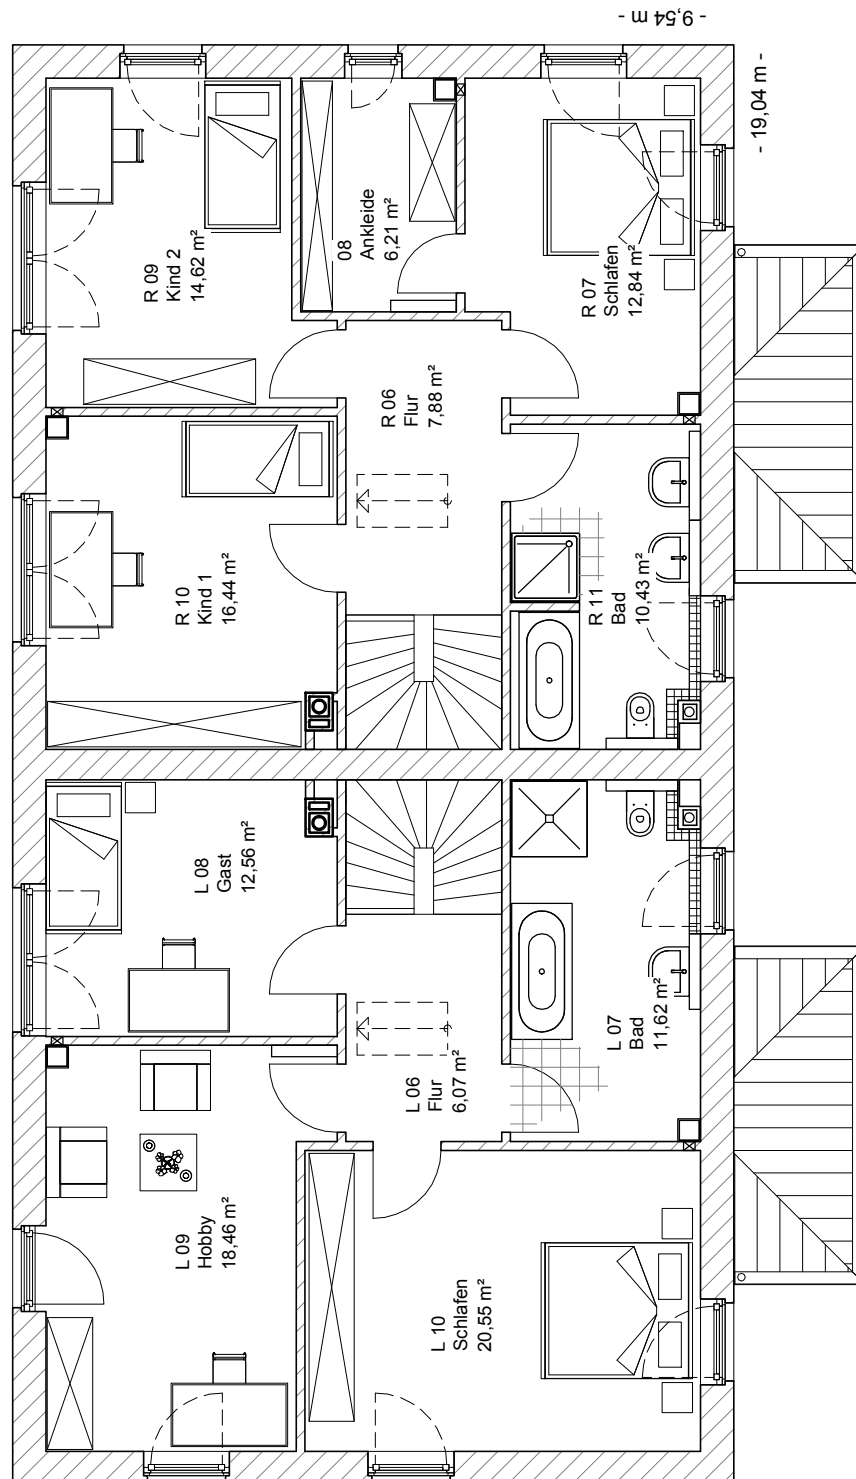

Doppelhaus 150

1 Obergeschoss	69,25 m²	links	.
Gesamt	141,09 m²	links	.
1 Obergeschoss	68,42 m²	rechts	.
Gesamt	140,06 m²	rechts	.

**TEAM
MASSIVHAUS**

Ihr Schlüssel zum Traumhaus

Team Massivhaus GmbH

Hollerstraße 128 Tel.: 04331/33110-0
24782 Büdelsdorf Fax: 04331/33110-9

www.team-massivhaus.de

7.4.6

Die Zeichnungen enthalten Sonderausstattungen!

M 1 : 100