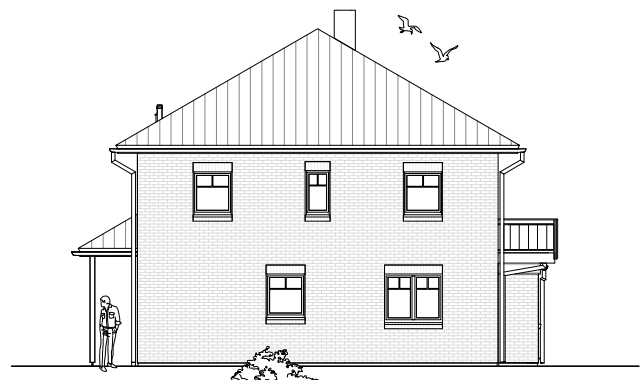

Doppelhaus 150

43,09 m² Garage

**TEAM
MASSIVHAUS**

Ihr Schlüssel zum Traumhaus

Team Massivhaus GmbH

Hollerstraße 128 Tel.: 04331/33110-0

24782 Büdelsdorf Fax: 04331/33110-9

www.team-massivhaus.de

7.4.6

Die Zeichnungen enthalten Sonderausstattungen!

M 1 : 100

M 1 : 200

M 1 : 200