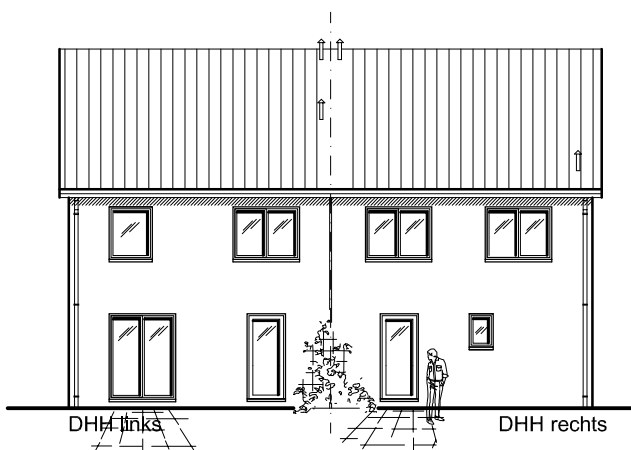

EG 66,65 m²

DHH links

EG 66,60 m²

DHH rechts

Die Zeichnung enthält Sonderausstattungen !

Maßstab: 1:100

Die Zeichnung enthält Sonderausstattungen !

Maßstab: 1:200

Die Zeichnung enthält Sonderausstattungen !

Maßstab: 1:200

7.4.2

Doppelhaus 150

TEAM
MASSIVHAUS

Team Massivhaus GmbH

Hollerstraße 128 · Tel.: 04331/33110-0

24782 Büdelsdorf · Fax: 04331/33110-9

www.team-massivhaus.de

OBERGESCHOSS

OG 63,67 m²

Gesamt 130,32 m²

DHH links

Die Zeichnung enthält Sonderausstattungen !

OG 63,36 m²

Gesamt 129,97 m²

DHH rechts

Maßstab: 1:100

DHH rechts

DHH links

Maßstab: 1:200

Die Zeichnung enthält Sonderausstattungen !

DHH links

Maßstab: 1:200