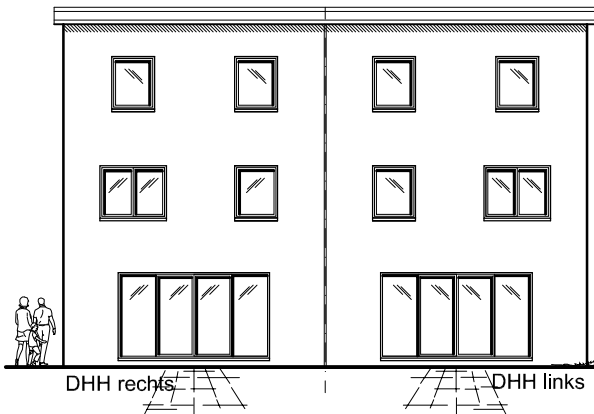

EG 66,65 m²

DHH links

EG 66,60 m²

DHH rechts

Die Zeichnung enthält Sonderausstattungen !

Maßstab: 1:100

Die Zeichnung enthält Sonderausstattungen !

Maßstab: 1:200

www.team-massivhaus.de

OBERGESCHOSS

OG 63,67 m²

Gesamt 130,32 m²

DHH links

Die Zeichnung enthält Sonderausstattungen !

OG 63,36 m²

Gesamt 129,97 m²

DHH rechts

Maßstab: 1:100

DHH rechts

DHH links

Maßstab: 1:200

Die Zeichnung enthält Sonderausstattungen !

DHH links

Maßstab: 1:200