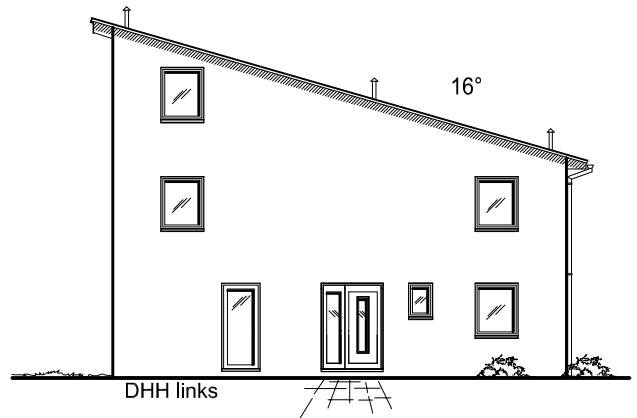

EG 66,65 m²

DHH links

EG 66,60 m²

DHH rechts

Die Zeichnung enthält Sonderausstattungen !

Maßstab: 1:100

Die Zeichnung enthält Sonderausstattungen !

Maßstab: 1:200

www.team-massivhaus.de

OBERGESCHOSS

OG 63,67 m²

Gesamt 130,32 m²

DHH links

Die Zeichnung enthält Sonderausstattungen !

OG 63,36 m²

Gesamt 129,97 m²

DHH rechts

Maßstab: 1:100

DHH rechts

DHH links

Maßstab: 1:200

Die Zeichnung enthält Sonderausstattungen !

DHH links

Maßstab: 1:200