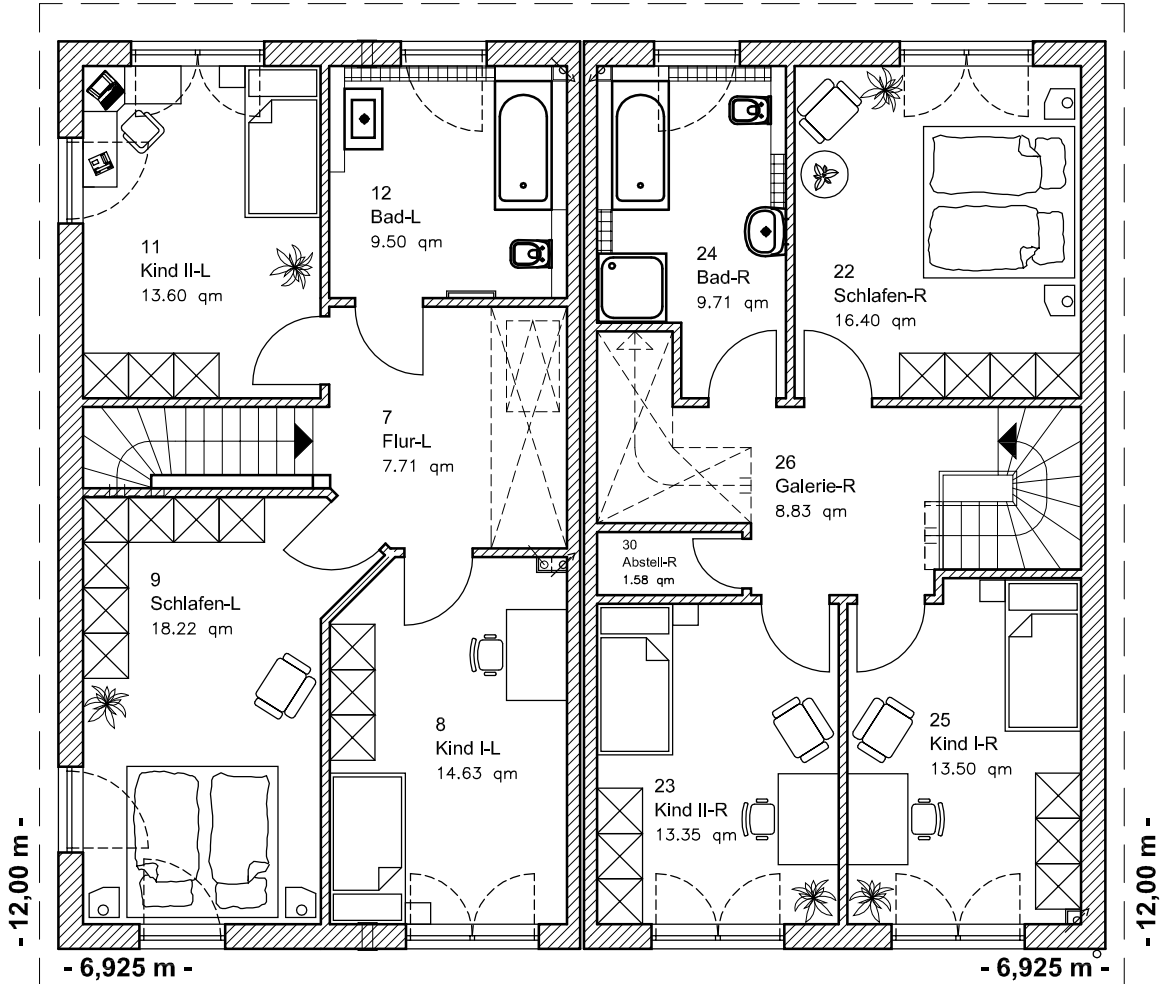

EG 66,65 m²

DHH links

EG 66,60 m²

DHH rechts

Die Zeichnung enthält Sonderausstattungen !

Maßstab: 1:100

Die Zeichnung enthält Sonderausstattungen !

Maßstab: 1:200

Die Zeichnung enthält Sonderausstattungen !

Maßstab: 1:200

7.4.2

Doppelhaus 150

TEAM
MASSIVHAUS

Team Massivhaus GmbH

Hollerstraße 128 · Tel.: 04331/33110-0

24782 Büdelsdorf · Fax: 04331/33110-9

www.team-massivhaus.de

OBERGESCHOSS

OG 63,67 m²

Gesamt 130,32 m²

DHH links

Die Zeichnung enthält Sonderausstattungen !

OG 63,36 m²

Gesamt 129,97 m²

DHH rechts

Maßstab: 1:100

DHH rechts

DHH links

Maßstab: 1:200

Die Zeichnung enthält Sonderausstattungen !

DHH links

Maßstab: 1:200