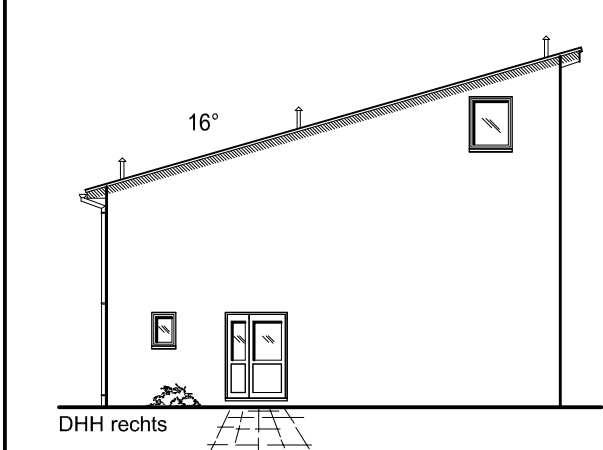

EG 66,65 m²

DHH links

EG 66,60 m²

DHH rechts

Die Zeichnung enthält Sonderausstattungen !

Maßstab: 1:100

Die Zeichnung enthält Sonderausstattungen !

Maßstab: 1:200

www.team-massivhaus.de

OBERGESCHOSS

OG 63,67 m²

Gesamt 130,32 m²

DHH links

Die Zeichnung enthält Sonderausstattungen !

OG 63,36 m²

Gesamt 129,97 m²

DHH rechts

Maßstab: 1:100

DHH rechts

DHH links

Maßstab: 1:200

Die Zeichnung enthält Sonderausstattungen !

DHH links

Maßstab: 1:200