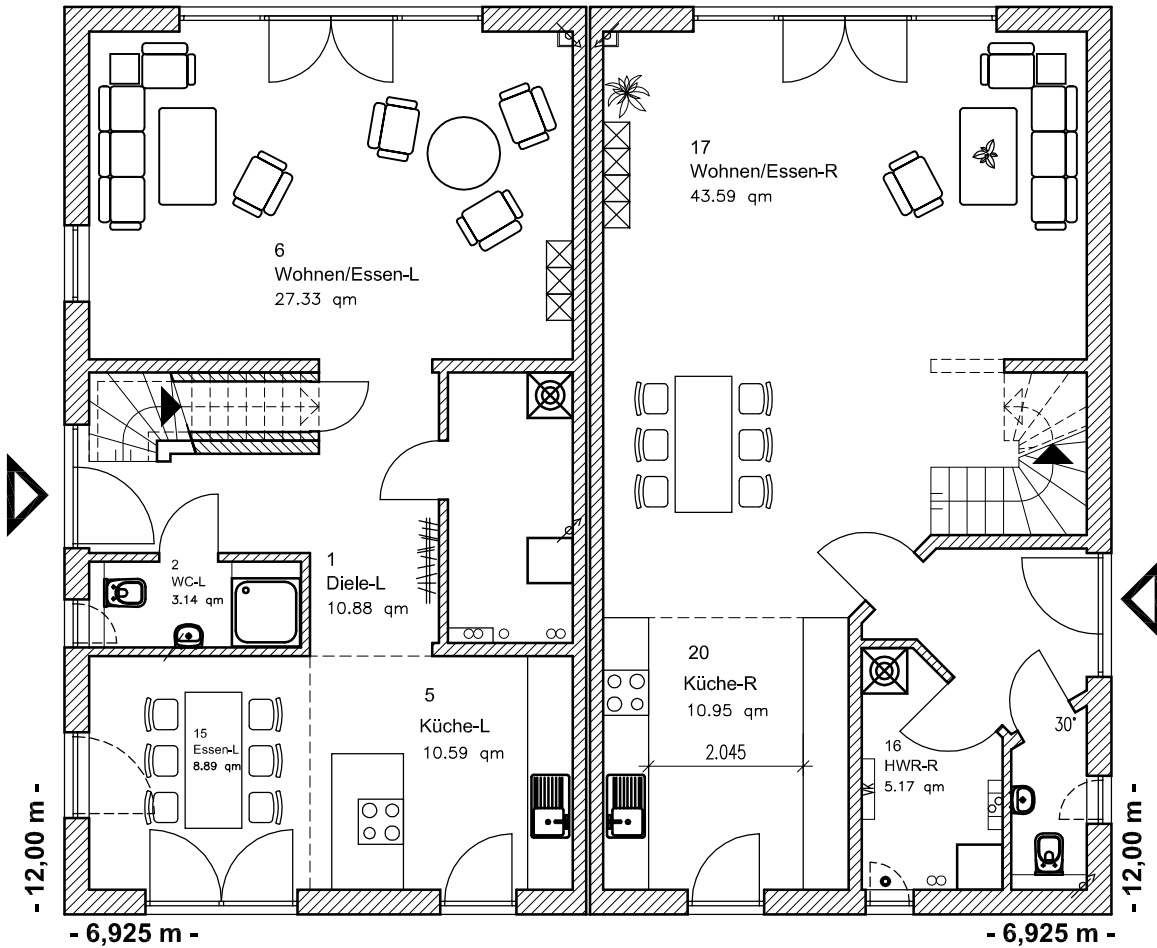

EG 66,65 m²

DHH links

EG 66,60 m²

DHH rechts

Die Zeichnung enthält Sonderausstattungen !

Maßstab: 1:100

Die Zeichnung enthält Sonderausstattungen !

Maßstab: 1:200

www.team-massivhaus.de

OBERGESCHOSS

OG 63,67 m²

Gesamt 130,32 m²

DHH links

Die Zeichnung enthält Sonderausstattungen !

OG 63,36 m²

Gesamt 129,97 m²

DHH rechts

Maßstab: 1:100

DHH rechts

DHH links

Maßstab: 1:200

Die Zeichnung enthält Sonderausstattungen !

DHH links

Maßstab: 1:200