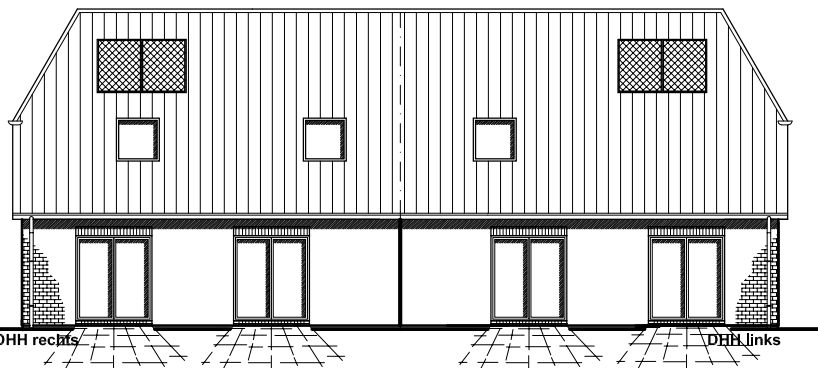

www.team-massivhaus.de

DG: 56,06m²

Gesamt: 128,55 m²

DHH links

Die Zeichnung enthält Sonderausstattungen !

DACHGESCHOSS

Maßstab: 1:100

DG: 55,95 m²

Gesamt: 125,02 m²

DHH rechts

Maßstab: 1:200

Maßstab: 1:200

7.4.1

TEAM
MASSIVHAUS

Team Massivhaus GmbH

Hollerstraße 128 · Tel.: 04331/33110-0