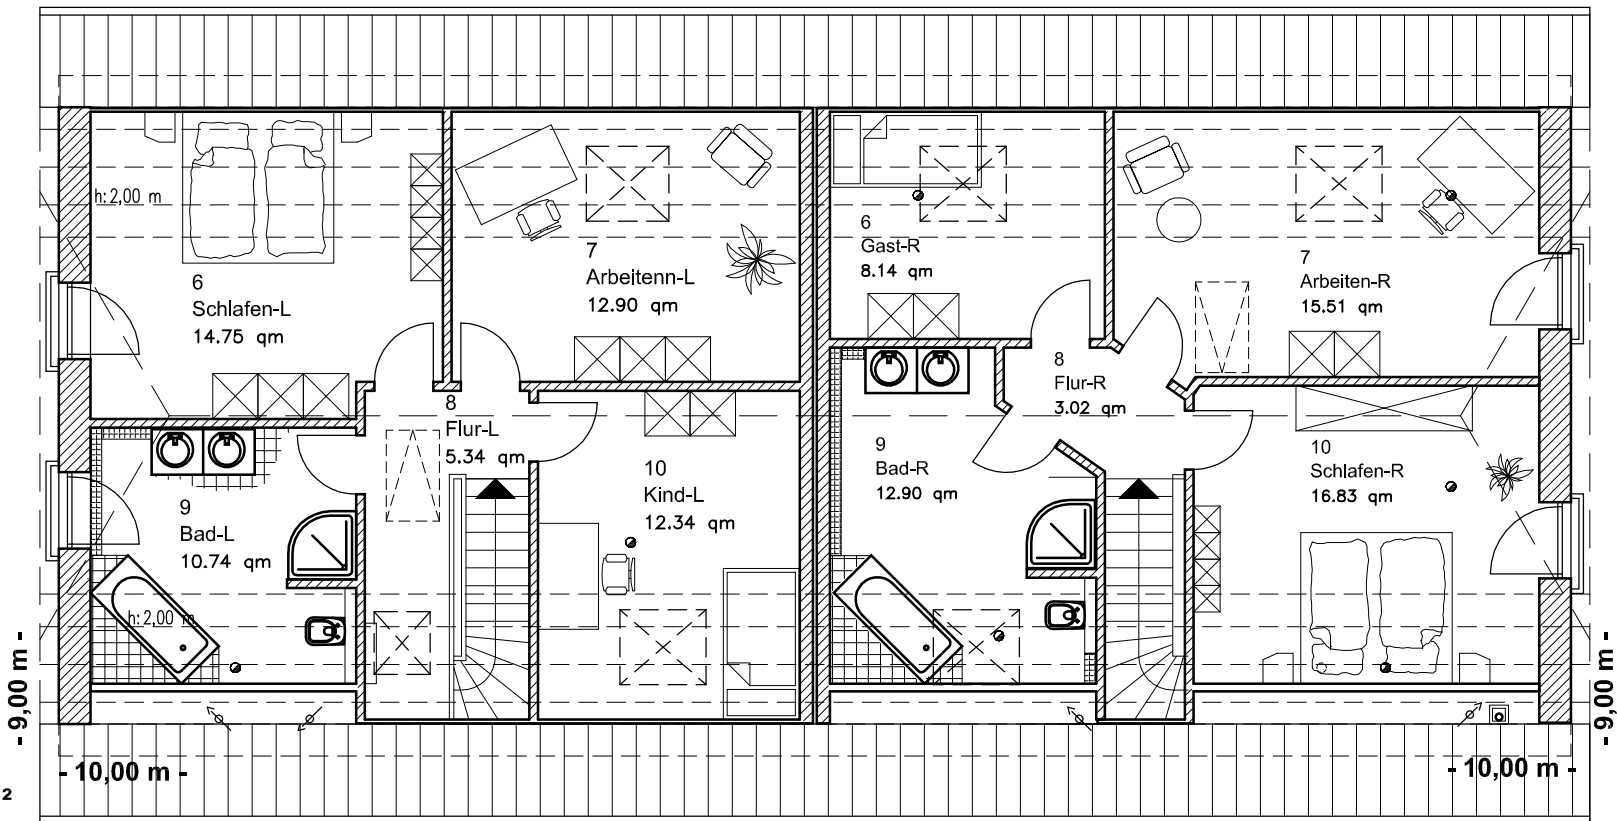

Die Zeichnung enthält Sonderausstattungen !

Die Zeichnung enthält Sonderausstattungen !

7.4.1

TEAM
MASSIVHAUS

Team Massivhaus GmbH

Hollerstraße 128 · Tel.: 04331/33110-0

24782 Büdelsdorf · Fax: 04331/33110-9

www.team-massivhaus.de

DG: 56,06m²

Gesamt: 128,55 m²

DHH links

Die Zeichnung enthält Sonderausstattungen !

DACHGESCHOSS

Maßstab: 1:100

DG: 55,95 m²

Gesamt: 125,02 m²

DHH rechts

Maßstab: 1:200

Maßstab: 1:200

7.4.1

TEAM
MASSIVHAUS

Team Massivhaus GmbH

Hollerstraße 128 · Tel.: 04331/33110-0