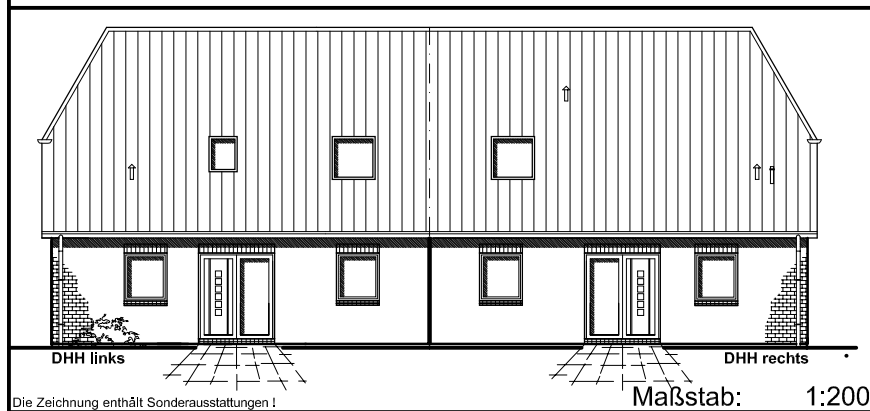

Die Zeichnung enthält Sonderausstattungen !

Die Zeichnung enthält Sonderausstattungen !

7.4.1

TEAM
MASSIVHAUS

Team Massivhaus GmbH

Hollerstraße 128 · Tel.: 04331/33110-0

24782 Büdelsdorf · Fax: 04331/33110-9

www.team-massivhaus.de

DG: 56,06m²

Gesamt: 128,55 m²

DHH links

Die Zeichnung enthält Sonderausstattungen !

DACHGESCHOSS

Maßstab: 1:100

DG: 55,95 m²

Gesamt: 125,02 m²

DHH rechts

Maßstab: 1:200

Maßstab: 1:200

7.4.1

TEAM
MASSIVHAUS

Team Massivhaus GmbH

Hollerstraße 128 · Tel.: 04331/33110-0