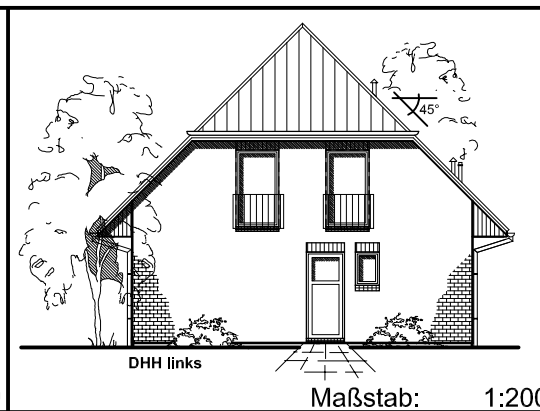

Die Zeichnung enthält Sonderausstattungen !

Die Zeichnung enthält Sonderausstattungen !

7.4.1

TEAM
MASSIVHAUS

Team Massivhaus GmbH

Hollerstraße 128 · Tel.: 04331/33110-0

24782 Büdelsdorf · Fax: 04331/33110-9

www.team-massivhaus.de

DG: 56,06m²

Gesamt: 128,55 m²

DHH links

Die Zeichnung enthält Sonderausstattungen !

DACHGESCHOSS

Maßstab: 1:100

DG: 55,95 m²

Gesamt: 125,02 m²

DHH rechts

Maßstab: 1:200

Maßstab: 1:200

7.4.1

TEAM
MASSIVHAUS

Team Massivhaus GmbH

Hollerstraße 128 · Tel.: 04331/33110-0