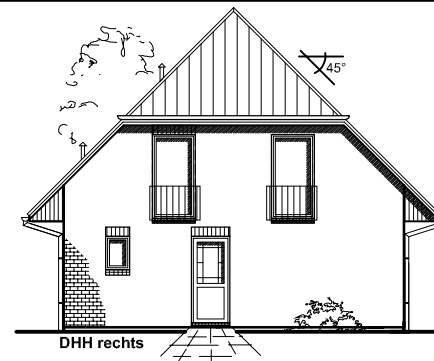

www.team-massivhaus.de

DG: 56,06m²

Gesamt: 128,55 m²

DHH links

Die Zeichnung enthält Sonderausstattungen !

DACHGESCHOSS

Maßstab: 1:100

DG: 55,95 m²

Gesamt: 125,02 m²

DHH rechts

Maßstab: 1:200

Maßstab: 1:200

7.4.1

TEAM
MASSIVHAUS

Team Massivhaus GmbH

Hollerstraße 128 · Tel.: 04331/33110-0