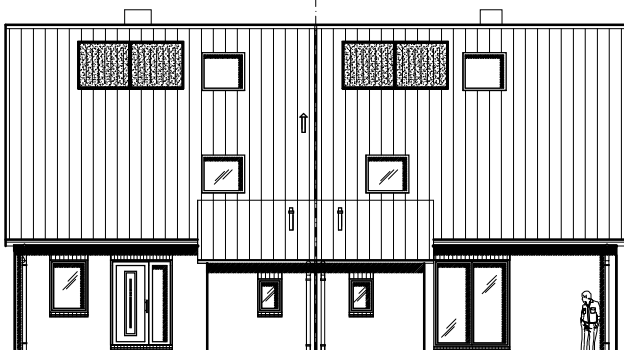

7.3.7

Doppelhaus 140-2

TEAM
MASSIVHAUS

Team Massivhaus GmbH

Hollerstraße 128 · Tel.: 04331/33110-0

24782 Büdelsdorf · Fax: 04331/33110-9

www.team-massivhaus.de

ERDGESCHOSS

EG: 66,29 m²
DHH links

EG: 66,76 m²
DHH rechts

Die Zeichnung enthält Sonderausstattungen !

Maßstab: 1:100

DHH links

DHH rechts

DHH links

Die Zeichnung enthält Sonderausstattungen !

Maßstab: 1:200

Die Zeichnung enthält Sonderausstattungen !

Maßstab: 1:200

7.3.7

Doppelhaus 140-2

TEAM
MASSIVHAUS

Team Massivhaus GmbH

Hollerstraße 128 · Tel.: 04331/33110-0

DHH rechts

DHH links

Maßstab: 1:200

Die Zeichnung enthält Sonderausstattungen !