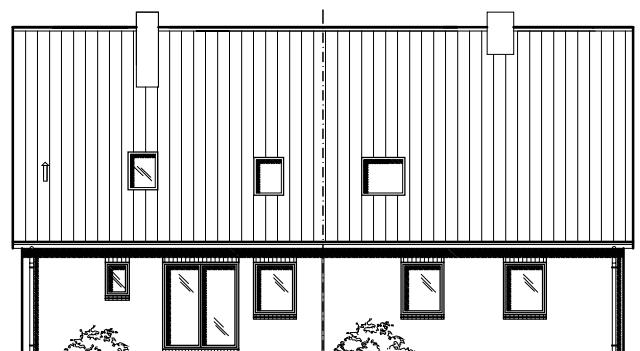

EG: 66,29 m²
DHH links

EG: 66,76 m²
DHH rechts

Die Zeichnung enthält Sonderausstattungen !

Maßstab: 1:100

DHH links

DHH rechts

DHH links

Die Zeichnung enthält Sonderausstattungen !

Maßstab: 1:200

Die Zeichnung enthält Sonderausstattungen !

Maßstab: 1:200

7.3.7

Doppelhaus 140-2

TEAM
MASSIVHAUS

Team Massivhaus GmbH

Hollerstraße 128 · Tel.: 04331/33110-0

24782 Büdelsdorf · Fax: 04331/33110-9

www.team-massivhaus.de

DACHGESCHOSS

Die Zeichnung enthält Sonderausstattungen !

Maßstab: 1:100

DHH rechts

Maßstab: 1:200

Die Zeichnung enthält Sonderausstattungen !

DHH rechts

DHH links

Maßstab: 1:200

Die Zeichnung enthält Sonderausstattungen !