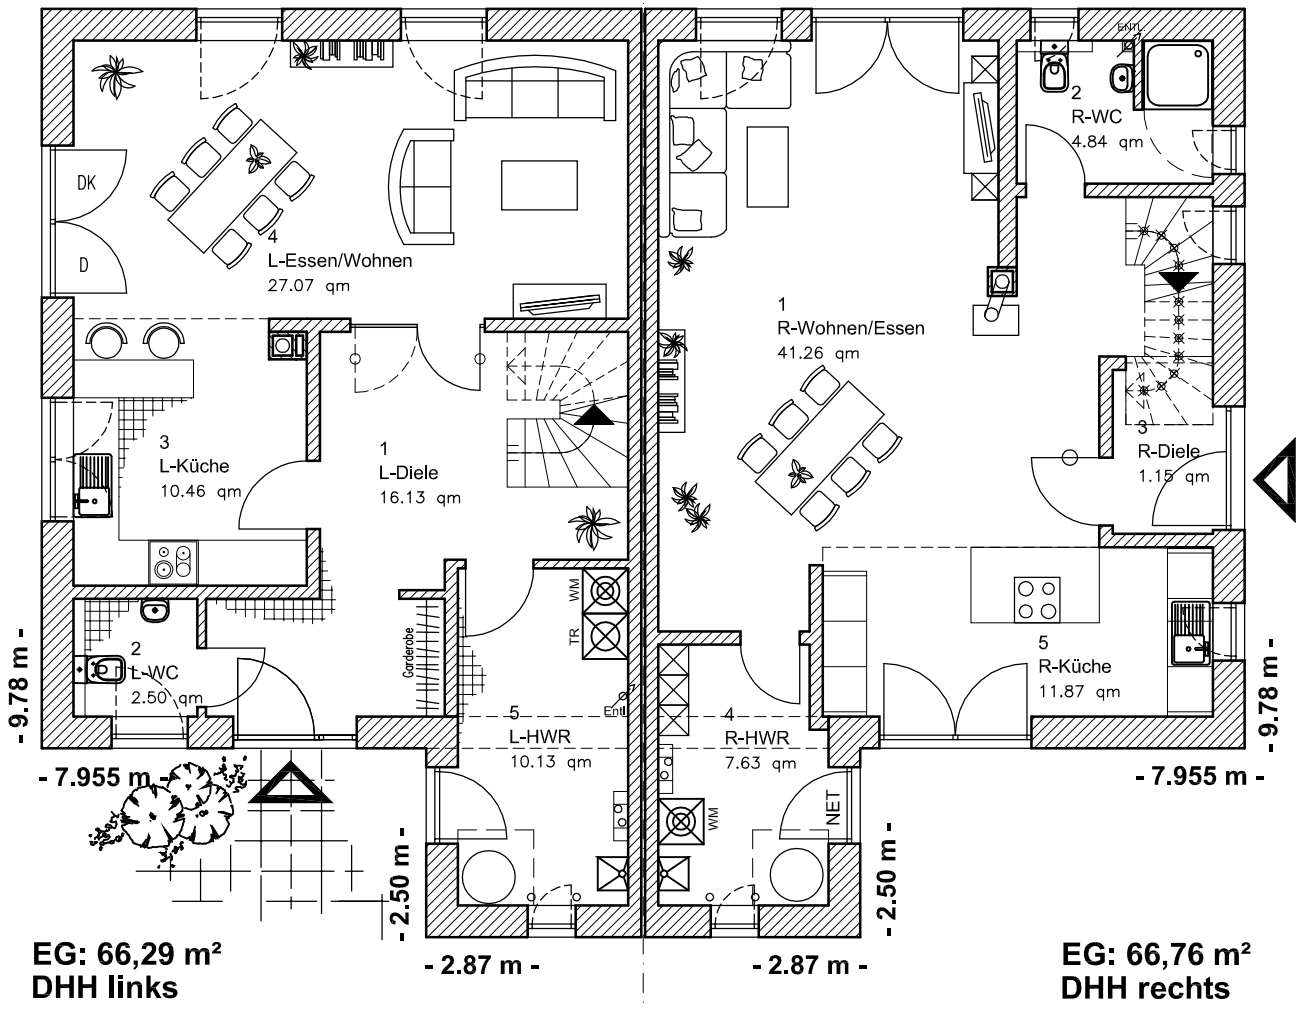

EG: 66,29 m²
DHH links

EG: 66,76 m²
DHH rechts

Die Zeichnung enthält Sonderausstattungen !

Maßstab: 1:100

DHH links

DHH rechts

DHH links

Die Zeichnung enthält Sonderausstattungen !

Maßstab: 1:200

Die Zeichnung enthält Sonderausstattungen !

Maßstab: 1:200

7.3.7

Doppelhaus 140-2

TEAM
MASSIVHAUS

Team Massivhaus GmbH

Hollerstraße 128 · Tel.: 04331/33110-0

24782 Büdelsdorf · Fax: 04331/33110-9

www.team-massivhaus.de

DACHGESCHOSS

Die Zeichnung enthält Sonderausstattungen !

Maßstab: 1:100

DHH rechts

Maßstab: 1:200

Die Zeichnung enthält Sonderausstattungen !

DHH rechts

DHH links

Maßstab: 1:200

Die Zeichnung enthält Sonderausstattungen !