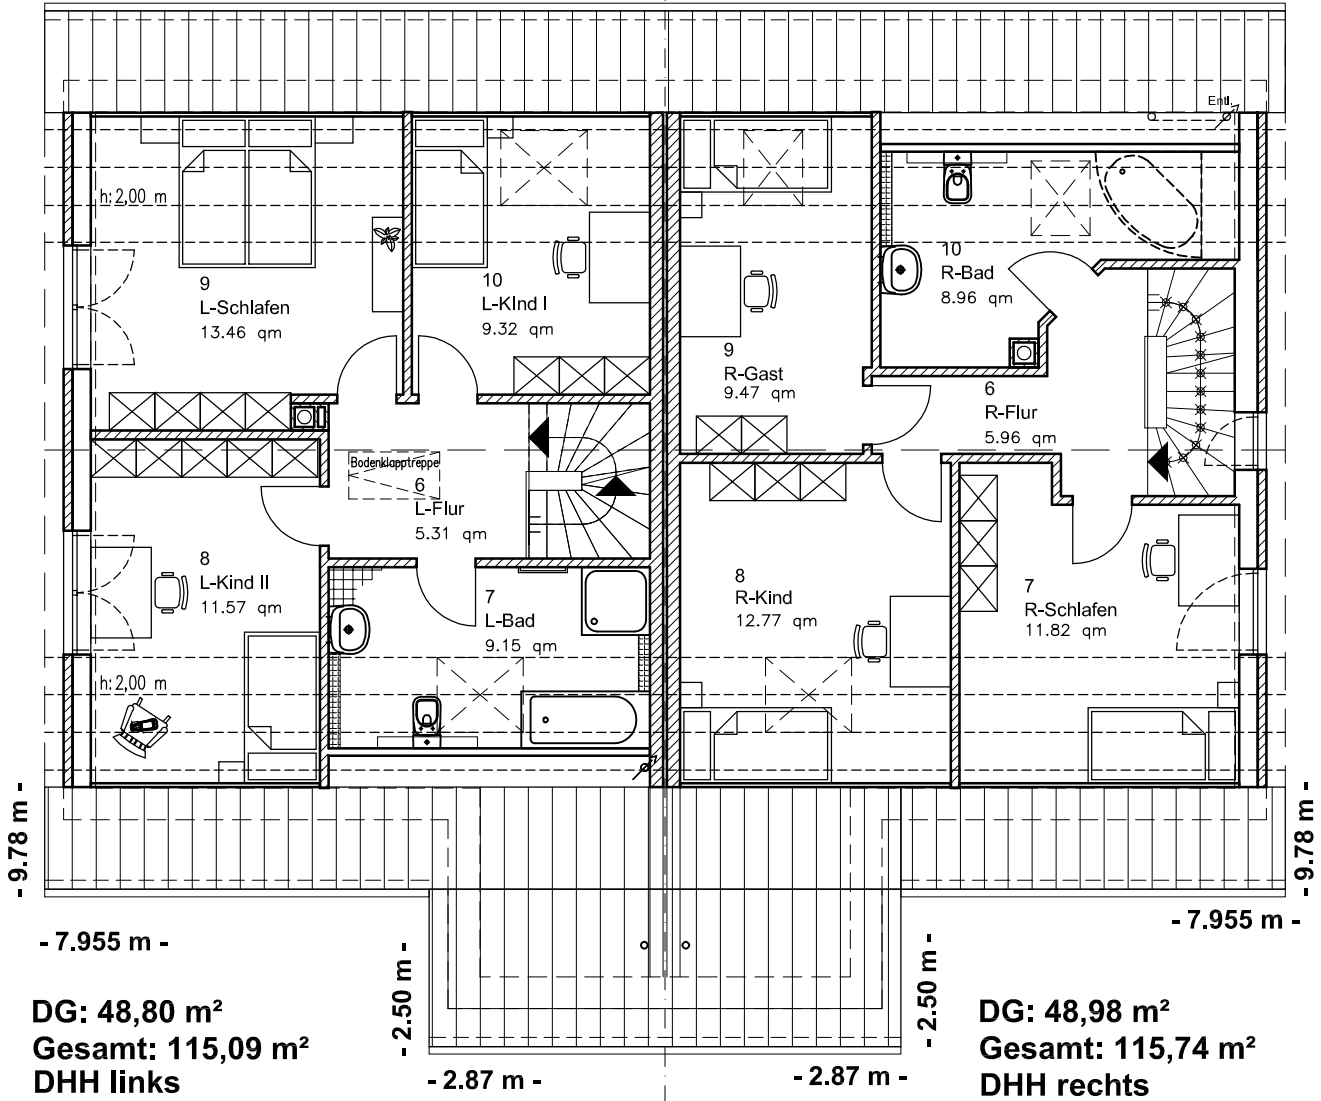

EG: 66,29 m²
DHH links

EG: 66,76 m²
DHH rechts

Die Zeichnung enthält Sonderausstattungen !

Maßstab: 1:100

DHH links

DHH rechts

DHH links

Die Zeichnung enthält Sonderausstattungen !

Maßstab: 1:200

Die Zeichnung enthält Sonderausstattungen !

Maßstab: 1:200

7.3.7

Doppelhaus 140-2

TEAM
MASSIVHAUS

Team Massivhaus GmbH

Hollerstraße 128 · Tel.: 04331/33110-0

24782 Büdelsdorf · Fax: 04331/33110-9

www.team-massivhaus.de

DACHGESCHOSS

Die Zeichnung enthält Sonderausstattungen !

Maßstab: 1:100

DHH rechts

Maßstab: 1:200

Die Zeichnung enthält Sonderausstattungen !

DHH rechts

DHH links

Maßstab: 1:200

Die Zeichnung enthält Sonderausstattungen !