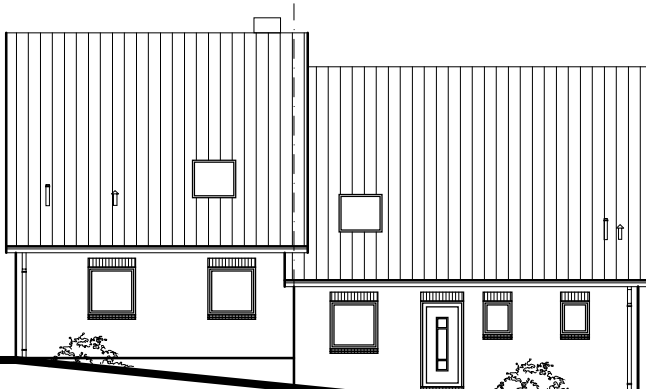

7.3.3

Doppelhaus 140-2

TEAM
MASSIVHAUS

Team Massivhaus GmbH

Hollerstraße 128 · Tel.: 04331/33110-0

24782 Büdelsdorf · Fax: 04331/33110-9

www.team-massivhaus.de

ERDGESCHOSS

EG: 56.12 m²
DHH links

EG: 70.93 m²
DHH rechts

Die Zeichnung enthält Sonderausstattungen !

Maßstab: 1:100

DHH links

DHH rechts

Maßstab: 1:200

Die Zeichnung enthält Sonderausstattungen !

DHH links

Maßstab: 1:200

Die Zeichnung enthält Sonderausstattungen !

7.3.3

Doppelhaus 140-2

TEAM
MASSIVHAUS

Team Massivhaus GmbH

Hollerstraße 128 · Tel.: 04331/33110-0

Gesamt: 128,33 m²

DHH links

DHH rechts

Die Zeichnung enthält Sonderausstattungen !

Maßstab: 1:100

DHH rechts

Maßstab: 1:200

Die Zeichnung enthält Sonderausstattungen !