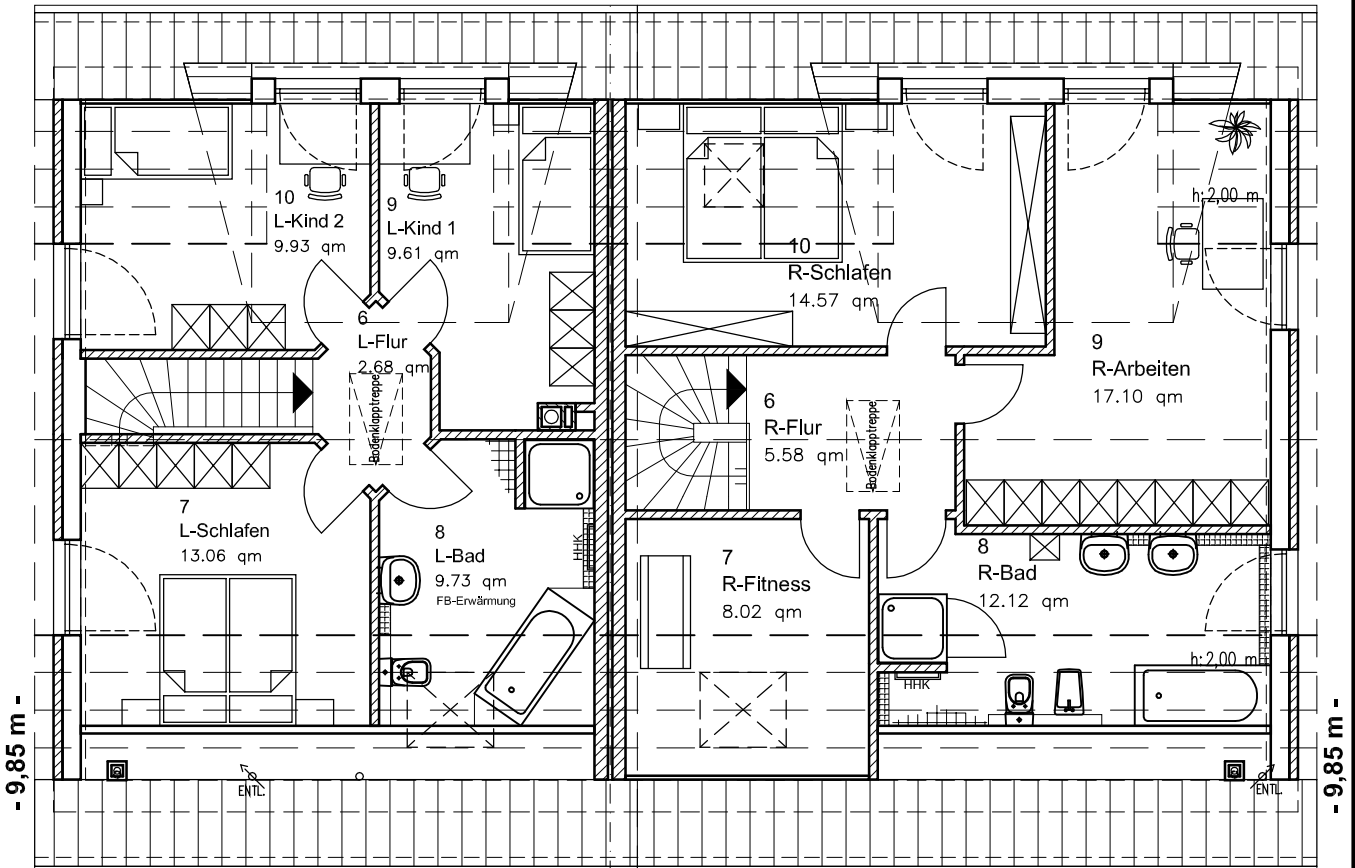

EG: 56.12 m²
DHH links

EG: 70.93 m²
DHH rechts

Die Zeichnung enthält Sonderausstattungen !

Maßstab: 1:100

DHH links

DHH rechts

Maßstab: 1:200

Die Zeichnung enthält Sonderausstattungen !

DHH links

Maßstab: 1:200

Die Zeichnung enthält Sonderausstattungen !

7.3.3

Doppelhaus 140-2

TEAM
MASSIVHAUS

Team Massivhaus GmbH

Hollerstraße 128 · Tel.: 04331/33110-0

24782 Büdelsdorf · Fax: 04331/33110-9

www.team-massivhaus.de

DACHGESCHOSS

- 7,36 m -

- 9,10 m -

DG: 45,00 m²

DG: 57,40 m²

Gesamt: 101,12 m²

Gesamt: 128,33 m²

DHH links

DHH rechts

Die Zeichnung enthält Sonderausstattungen !

Maßstab: 1:100

DHH rechts

Maßstab: 1:200

Die Zeichnung enthält Sonderausstattungen !