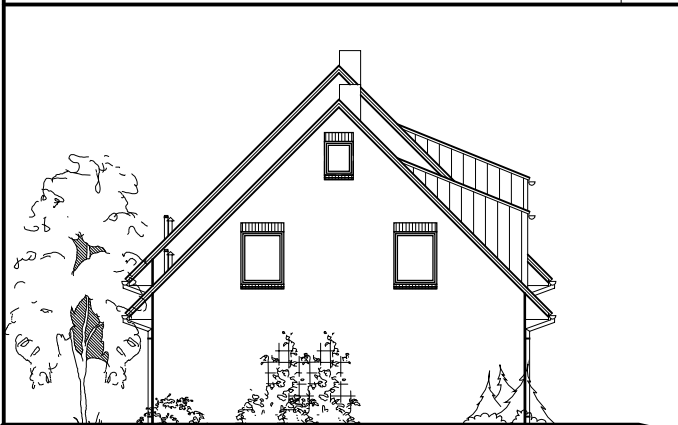

24782 Büdelsdorf · Fax: 04331/33110-9

www.team-massivhaus.de

DACHGESCHOSS

- 7,36 m -

- 9,10 m -

DG: 45,00 m²

DG: 57,40 m²

Gesamt: 101,12 m²

Gesamt: 128,33 m²

DHH links

DHH rechts

Die Zeichnung enthält Sonderausstattungen !

Maßstab: 1:100

DHH rechts

Maßstab: 1:200

Die Zeichnung enthält Sonderausstattungen !