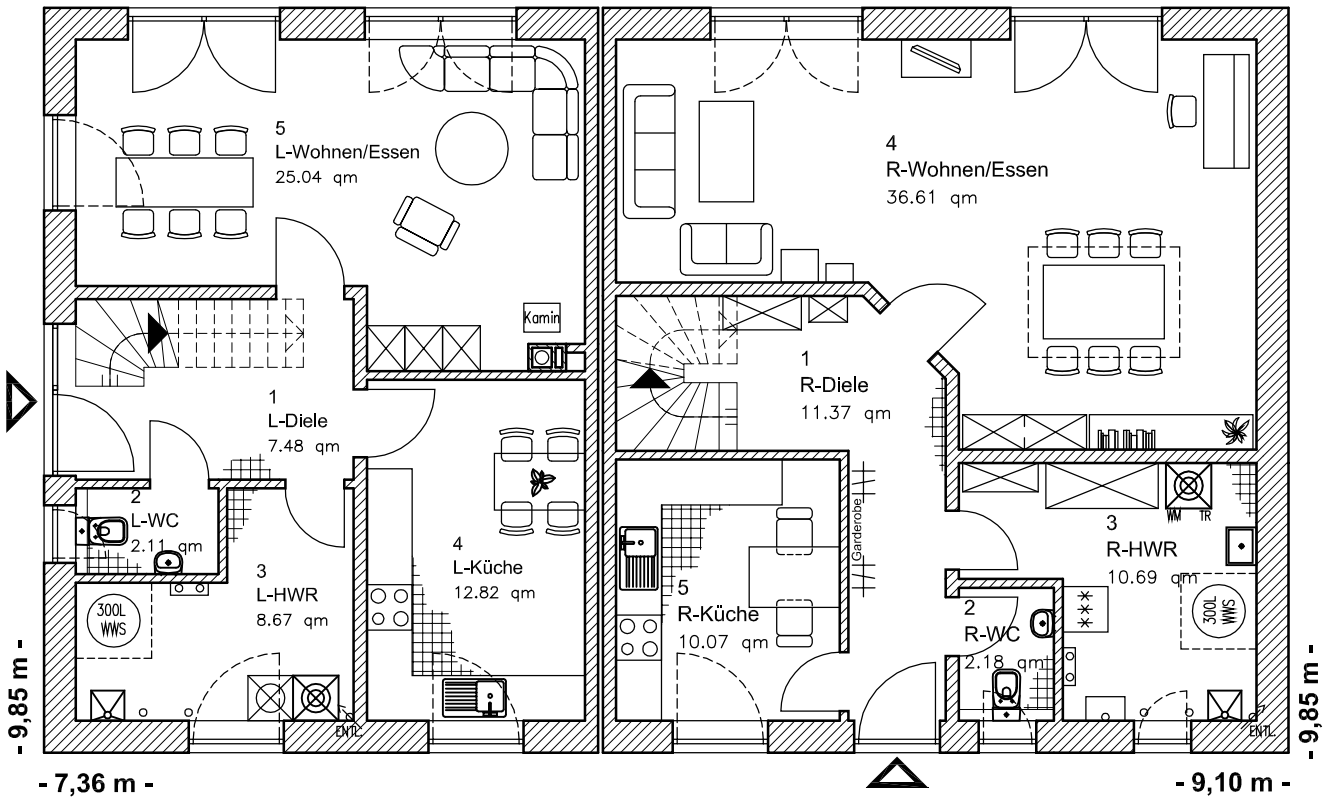

EG: 56.12 m²
DHH links

EG: 70.93 m²
DHH rechts

Die Zeichnung enthält Sonderausstattungen !

Maßstab: 1:100

DHH links

DHH rechts

Maßstab: 1:200

Die Zeichnung enthält Sonderausstattungen !

DHH links

Maßstab: 1:200

Die Zeichnung enthält Sonderausstattungen !

7.3.3

Doppelhaus 140-2

TEAM
MASSIVHAUS

Team Massivhaus GmbH

Hollerstraße 128 · Tel.: 04331/33110-0

Gesamt: 128,33 m²

DHH links

DHH rechts

Die Zeichnung enthält Sonderausstattungen !

Maßstab: 1:100

DHH rechts

Maßstab: 1:200

Die Zeichnung enthält Sonderausstattungen !

DHH rechts

Maßstab: 1:200

Die Zeichnung enthält Sonderausstattungen !

DHH links