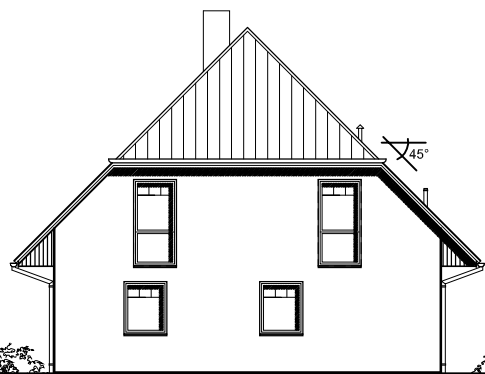

EG: 63.72 m²
DHH links

EG: 65,91 m²
DHH rechts

Die Zeichnung enthält Sonderausstattungen !

Maßstab: 1:100

DHH links

DHH rechts

Maßstab: 1:200

Die Zeichnung enthält Sonderausstattungen !

DHH links

Maßstab: 1:200

Die Zeichnung enthält Sonderausstattungen !

7.3.2

Doppelhaus 140-2

TEAM
MASSIVHAUS

Team Massivhaus GmbH

Hollerstraße 128 · Tel.: 04331/33110-0

24782 Büdelsdorf · Fax: 04331/33110-9

www.team-massivhaus.de

DACHGESCHOSS

- 10,23 m -
- 7,865 m -
DG: 53,52 m²
Gesamt: 117,24 m²
DHH links

- 10,23 m -
- 7,865 m -
DG: 54,14 m²
Gesamt: 120,05 m²
DHH rechts