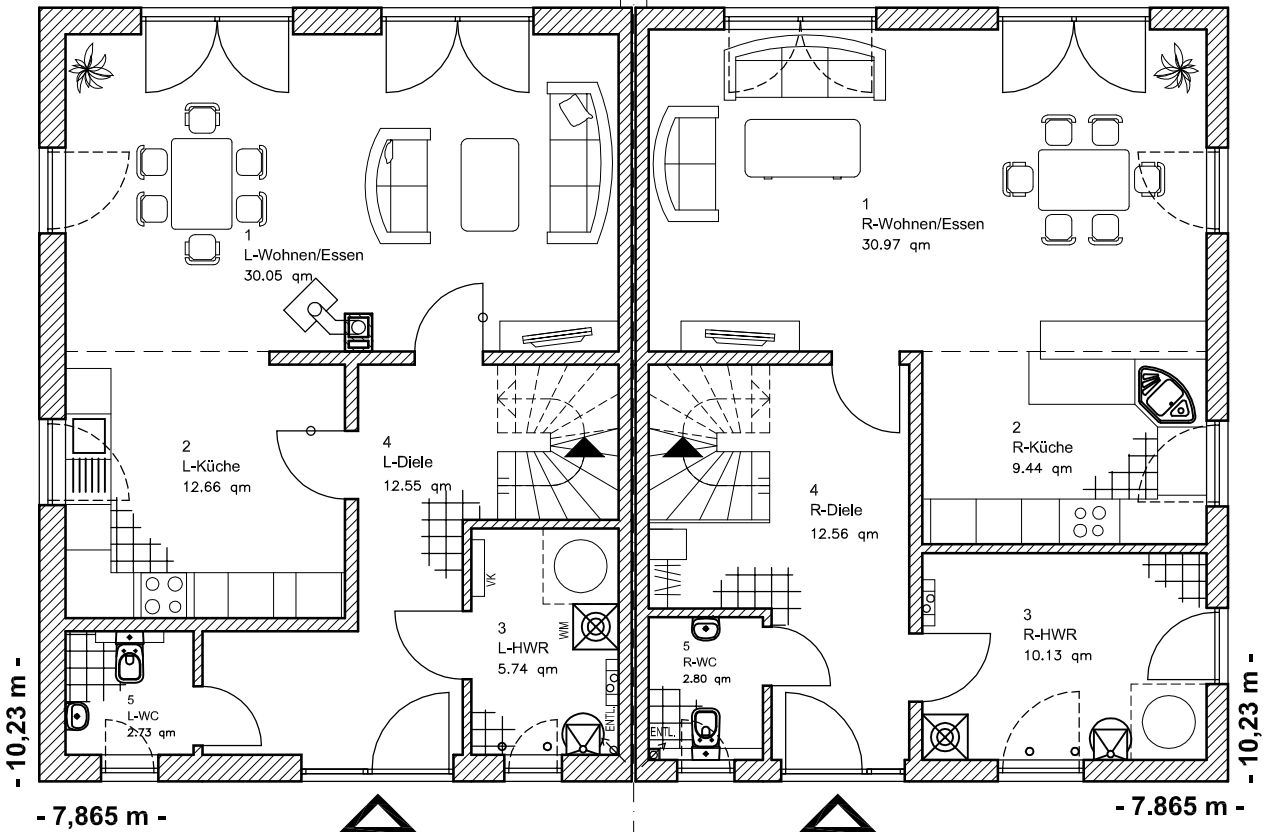

EG: 63.72 m²
DHH links

EG: 65,91 m²
DHH rechts

Die Zeichnung enthält Sonderausstattungen !

Maßstab: 1:100

DHH links

DHH rechts

Maßstab: 1:200

Die Zeichnung enthält Sonderausstattungen !

DHH links

Maßstab: 1:200

Die Zeichnung enthält Sonderausstattungen !

7.3.2

Doppelhaus 140-2

TEAM
MASSIVHAUS

Team Massivhaus GmbH

Hollerstraße 128 · Tel.: 04331/33110-0

24782 Büdelsdorf · Fax: 04331/33110-9

www.team-massivhaus.de

DACHGESCHOSS

- 10,23 m -
- 7,865 m -
DG: 53,52 m²
Gesamt: 117,24 m²
DHH links

- 10,23 m -
- 7,865 m -
DG: 54,14 m²
Gesamt: 120,05 m²
DHH rechts

Die Zeichnung enthält Sonderausstattungen !

Maßstab: 1:100

DHH rechts

Maßstab: 1:200

Die Zeichnung enthält Sonderausstattungen !

DHH rechts

DHH links

Maßstab: 1:200