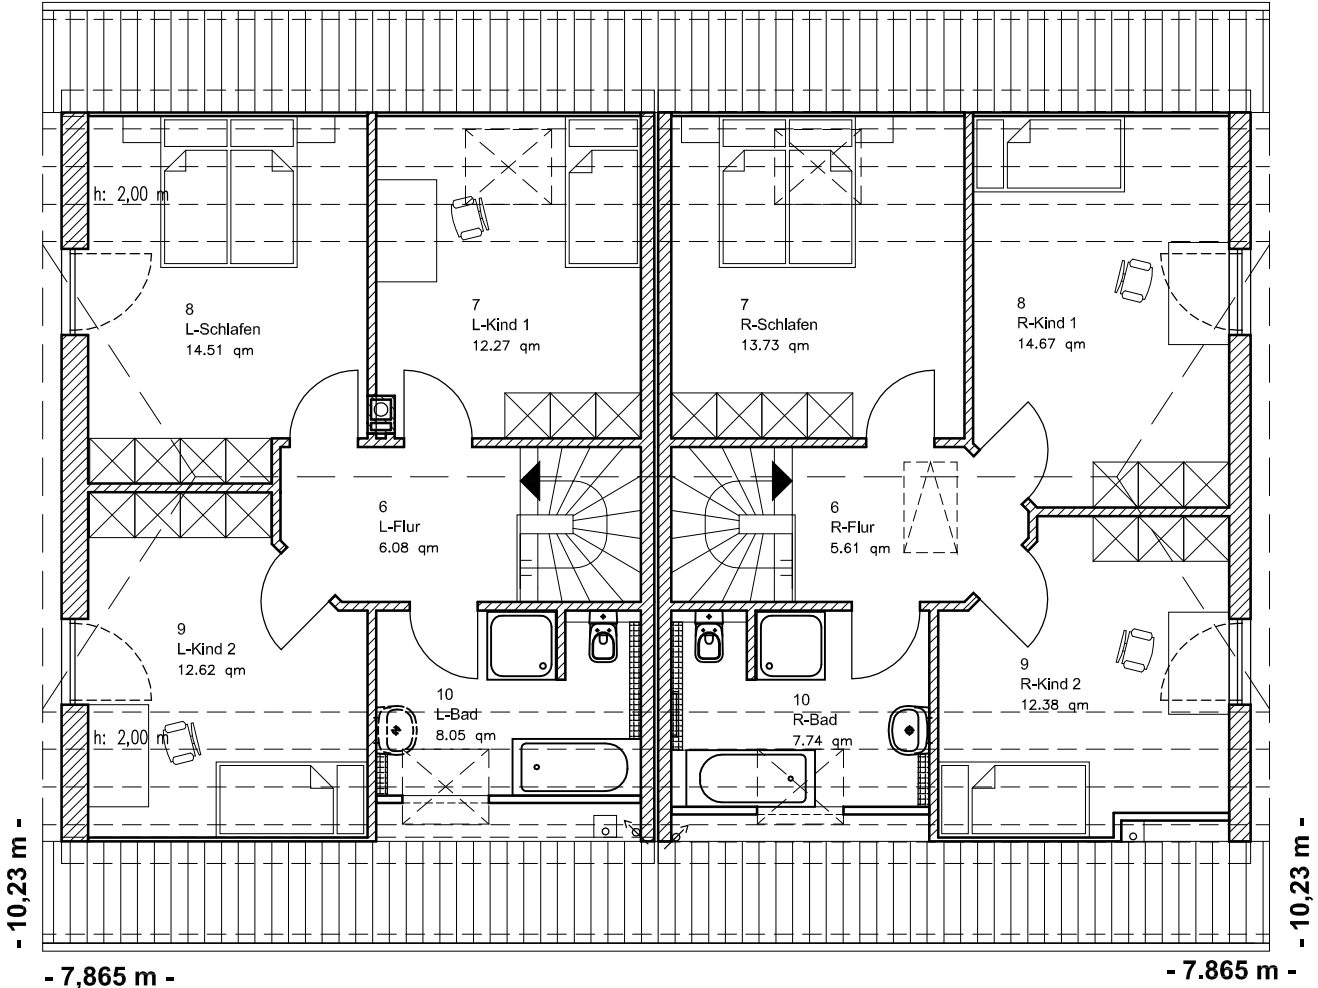

EG: 63.72 m²
DHH links

EG: 65,91 m²
DHH rechts

Die Zeichnung enthält Sonderausstattungen !

Maßstab: 1:100

DHH links

DHH rechts

Maßstab: 1:200

Die Zeichnung enthält Sonderausstattungen !

DHH links

Maßstab: 1:200

Die Zeichnung enthält Sonderausstattungen !

7.3.2

Doppelhaus 140-2

TEAM
MASSIVHAUS

Team Massivhaus GmbH

Hollerstraße 128 · Tel.: 04331/33110-0

24782 Büdelsdorf · Fax: 04331/33110-9

www.team-massivhaus.de

DACHGESCHOSS

- 10,23 m -
- 7,865 m -
DG: 53,52 m²
Gesamt: 117,24 m²
DHH links

- 10,23 m -
- 7,865 m -
DG: 54,14 m²
Gesamt: 120,05 m²
DHH rechts

Die Zeichnung enthält Sonderausstattungen !

Maßstab: 1:100

DHH rechts

Maßstab: 1:200

Die Zeichnung enthält Sonderausstattungen !

DHH rechts

DHH links

Maßstab: 1:200