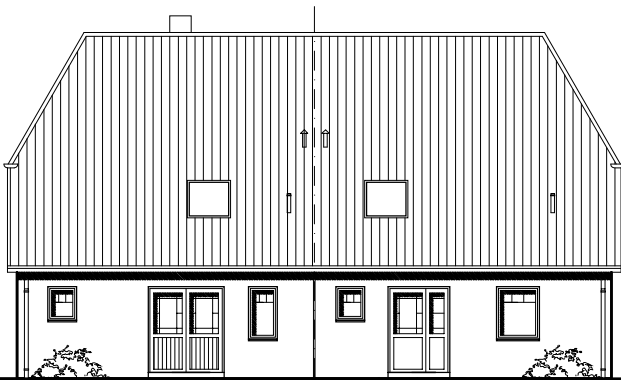

7.3.2

Doppelhaus 140-2

TEAM
MASSIVHAUS

Team Massivhaus GmbH

Hollerstraße 128 · Tel.: 04331/33110-0

24782 Büdelsdorf · Fax: 04331/33110-9

www.team-massivhaus.de

ERDGESCHOSS

EG: 63.72 m²
DHH links

EG: 65,91 m²
DHH rechts

Die Zeichnung enthält Sonderausstattungen !

Maßstab: 1:100

DHH links

DHH rechts

Maßstab: 1:200

Die Zeichnung enthält Sonderausstattungen !

DHH links

Maßstab: 1:200

Die Zeichnung enthält Sonderausstattungen !

7.3.2

Doppelhaus 140-2

TEAM
MASSIVHAUS

Team Massivhaus GmbH

Hollerstraße 128 · Tel.: 04331/33110-0

24782 Büdelsdorf · Fax: 04331/33110-9

www.team-massivhaus.de

DACHGESCHOSS

- 10,23 m -
- 7,865 m -
DG: 53,52 m²
Gesamt: 117,24 m²
DHH links

- 10,23 m -
- 7,865 m -
DG: 54,14 m²
Gesamt: 120,05 m²
DHH rechts