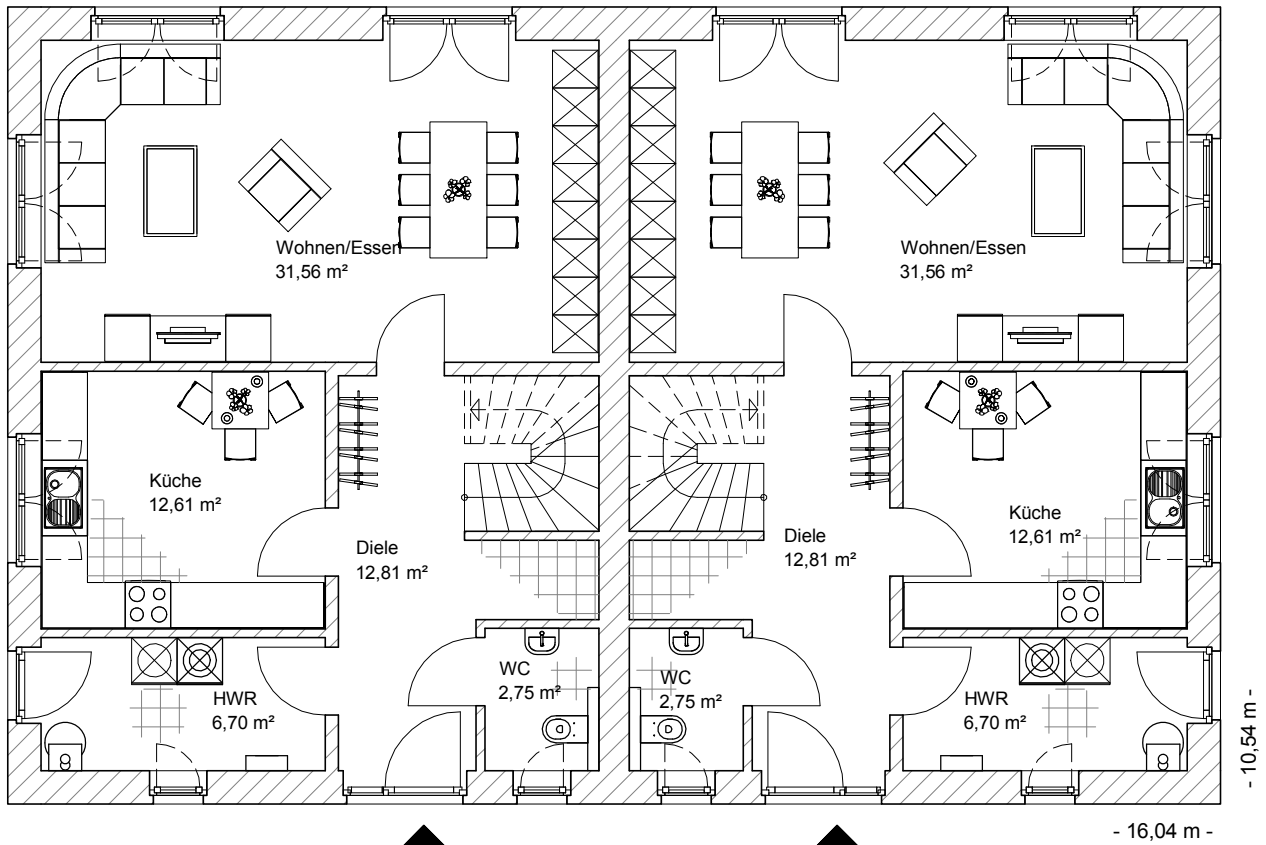

Doppelhaus 140-2

0 Erdgeschoss 66,42 m² links
0 Erdgeschoss 66,42 m² rechts

**TEAM
MASSIVHAUS**

Ihr Schlüssel zum Traumhaus

Team Massivhaus GmbH

Hollerstraße 128 Tel.: 04331/33110-0
24782 Bündelsdorf Fax: 04331/33110-9

www.team-massivhaus.de

7.3.10

Die Zeichnungen enthalten Sonderausstattungen!

M 1 : 100

M 1 : 200

M 1 : 200

Doppelhaus 140-2

1 Dachgeschoss	51,65 m ²	links
Gesamt	118,07 m²	links
1 Dachgeschoss	51,65 m ²	rechts
Gesamt	118,07 m²	rechts

M 1 : 100

M 1 : 200

M 1 : 200