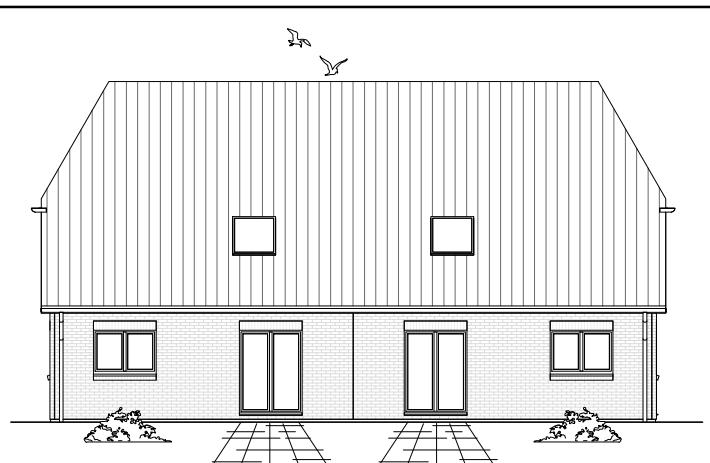

Doppelhaus 140-2

0 Erdgeschoss 66,42 m² links
0 Erdgeschoss 66,42 m² rechts

**TEAM
MASSIVHAUS**

Ihr Schlüssel zum Traumhaus

Team Massivhaus GmbH

Hollerstraße 128 Tel.: 04331/33110-0
24782 Bündelsdorf Fax: 04331/33110-9

www.team-massivhaus.de

7.3.10

Die Zeichnungen enthalten Sonderausstattungen!

M 1 : 100

M 1 : 200

M 1 : 200

Doppelhaus 140-2

1 Dachgeschoss	51,65 m ²	links
Gesamt	118,07 m²	links
1 Dachgeschoss	51,65 m ²	rechts
Gesamt	118,07 m²	rechts

M 1 : 100

M 1 : 200

M 1 : 200