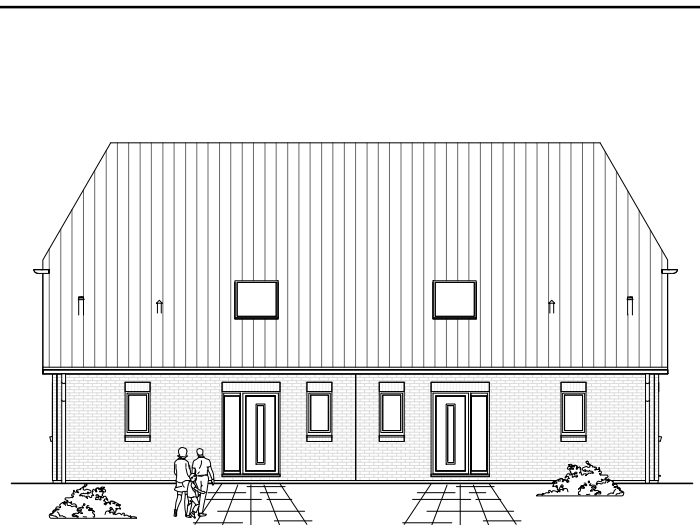

Doppelhaus 140-2

0 Erdgeschoss 66,42 m² links
0 Erdgeschoss 66,42 m² rechts

**TEAM
MASSIVHAUS**

Ihr Schlüssel zum Traumhaus

Team Massivhaus GmbH

Hollerstraße 128 Tel.: 04331/33110-0
24782 Bündelsdorf Fax: 04331/33110-9

www.team-massivhaus.de

7.3.10

Die Zeichnungen enthalten Sonderausstattungen!

M 1 : 100

M 1 : 200

M 1 : 200

Doppelhaus 140-2

1 Dachgeschoss	51,65 m ²	links
Gesamt	118,07 m²	links
1 Dachgeschoss	51,65 m ²	rechts
Gesamt	118,07 m²	rechts