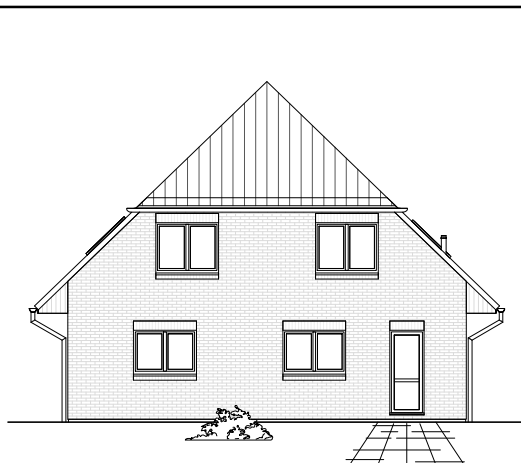

M 1 : 100

M 1 : 200