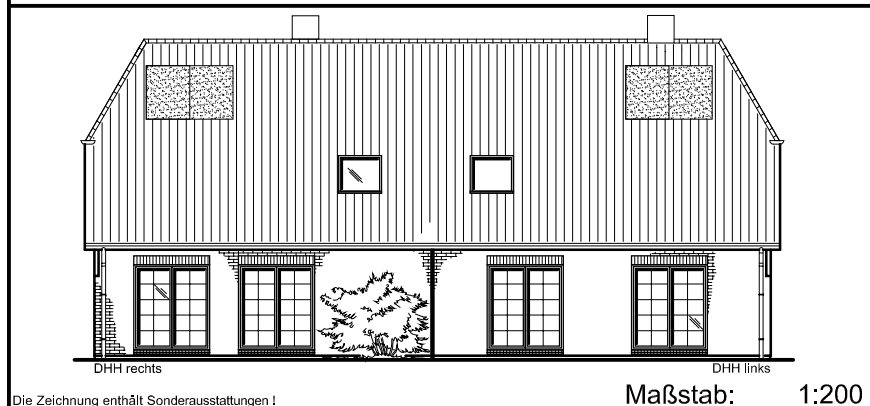

EG 65,34 m²
DHH links

EG 65,83 m²
DHH rechts

ERDGESCHOSS

Maßstab: 1:100

Die Zeichnung enthält Sonderausstattungen !

Maßstab: 1:200

Maßstab: 1:200

7.2.6

TEAM
MASSIVHAUS

Team Massivhaus GmbH

Hollerstraße 128 · Tel.: 04331/33110-0

24782 Büdelsdorf · Fax: 04331/33110-9

www.team-massivhaus.de

DG 54,14 m²
 Gesamt 119,48 m²
 DHH links

DG 50,93 m²
 (Luftraum +3,20 m²)
 Gesamt 116,77 m²
 DHH rechts

DACHGESCHOSS

Die Zeichnung enthält Sonderausstattungen !

Maßstab: 1:100

Die Zeichnung enthält Sonderausstattungen !

Maßstab: 1:200

Die Zeichnung enthält Sonderausstattungen !

Maßstab: 1:200

7.2.6