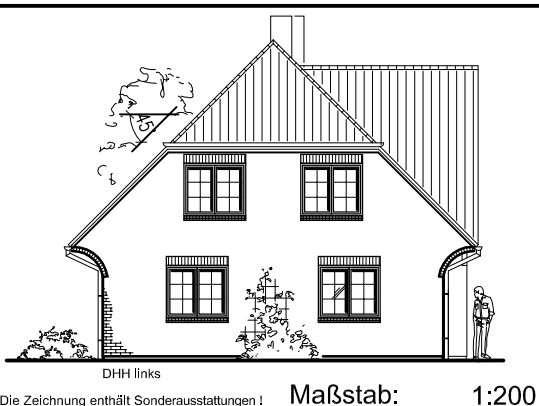

EG 65,34 m²
DHH links

EG 65,83 m²
DHH rechts

ERDGESCHOSS

Maßstab: 1:100

Die Zeichnung enthält Sonderausstattungen !

Maßstab: 1:200

Maßstab: 1:200

7.2.6

TEAM
MASSIVHAUS

Team Massivhaus GmbH

Hollerstraße 128 · Tel.: 04331/33110-0

24782 Büdelsdorf · Fax: 04331/33110-9

www.team-massivhaus.de

DG 54,14 m²
 Gesamt 119,48 m²
 DHH links

DG 50,93 m²
 (Luftraum +3,20 m²)
 Gesamt 116,77 m²
 DHH rechts

DACHGESCHOSS

Die Zeichnung enthält Sonderausstattungen !

Maßstab: 1:100

Die Zeichnung enthält Sonderausstattungen !

Maßstab: 1:200

Die Zeichnung enthält Sonderausstattungen !

Maßstab: 1:200

7.2.6