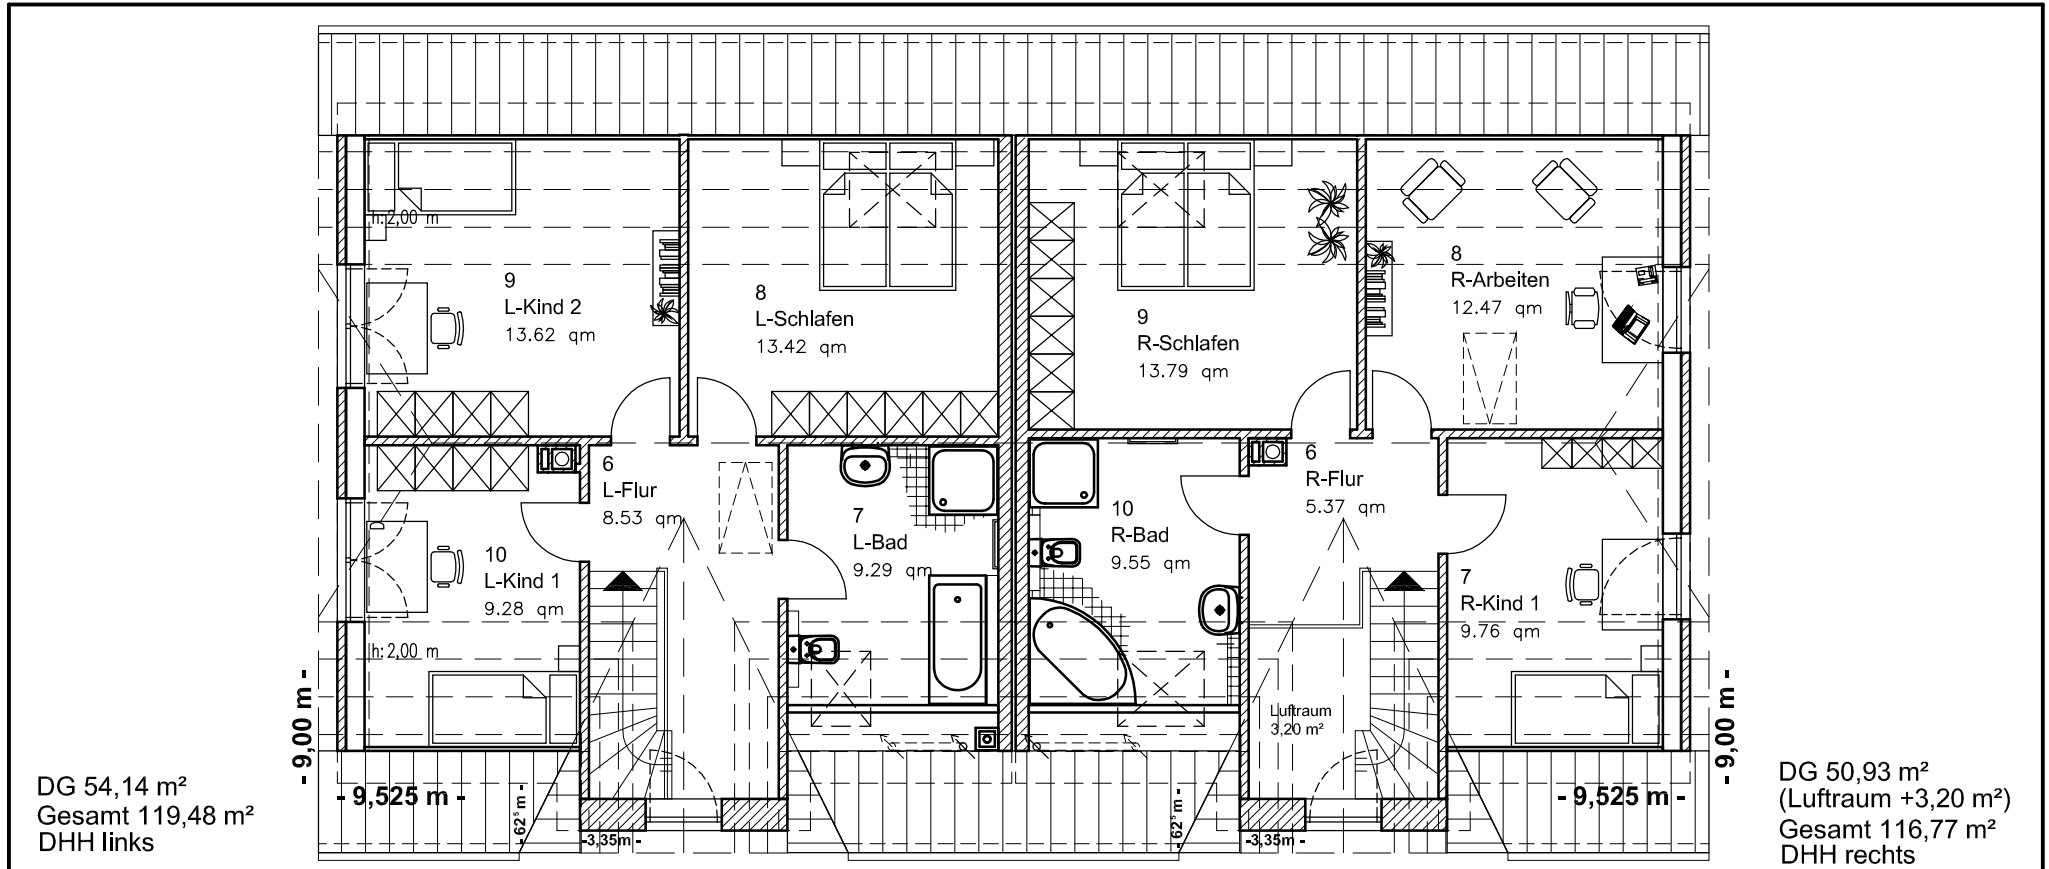

EG 65,34 m²
DHH links

EG 65,83 m²
DHH rechts

ERDGESCHOSS

Maßstab: 1:100

Die Zeichnung enthält Sonderausstattungen !

Maßstab: 1:200

Maßstab: 1:200

7.2.6

TEAM
MASSIVHAUS

Team Massivhaus GmbH

Hollerstraße 128 · Tel.: 04331/33110-0

24782 Büdelsdorf · Fax: 04331/33110-9

www.team-massivhaus.de

DG 54,14 m²
 Gesamt 119,48 m²
 DHH links

DG 50,93 m²
 (Luftraum +3,20 m²)
 Gesamt 116,77 m²
 DHH rechts

DACHGESCHOSS

Die Zeichnung enthält Sonderausstattungen !

Maßstab: 1:100

Die Zeichnung enthält Sonderausstattungen !

Maßstab: 1:200

Die Zeichnung enthält Sonderausstattungen !

Maßstab: 1:200

7.2.6