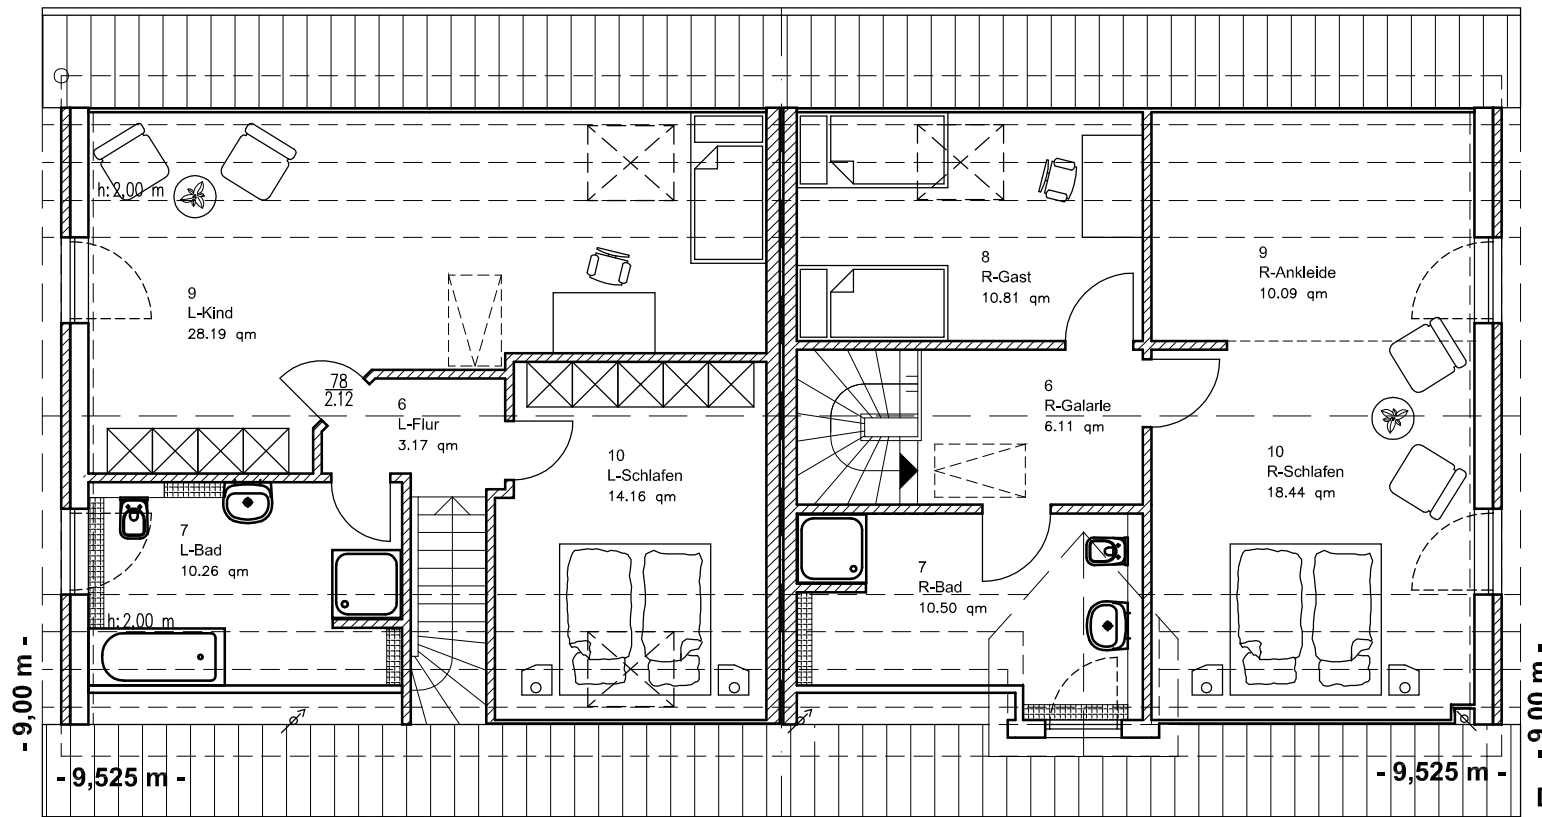

EG: 68,68 m²

DHH links

- 9,525 m -

ERDGESCHOSS

Maßstab: 1:100

- 9,525 m -

EG: 69,07 m²

DHH rechts

Die Zeichnung enthält Sonderausstattungen !

Maßstab: 1:200

Maßstab: 1:200

Die Zeichnung enthält Sonderausstattungen !

Die Zeichnung enthält Sonderausstattungen !

7.2.5

TEAM
MASSIVHAUS

Team Massivhaus GmbH

Hollerstraße 128 · Tel.: 04331/33110-0

24782 Büdelsdorf · Fax: 04331/33110-9

www.team-massivhaus.de

DG: 55,77 m²
 Gesamt: 124,45 m²
 DHH links

DG: 55,95 m²
 Gesamt: 125,02 m²
 DHH rechts

DACHGESCHOSS

Maßstab: 1:100