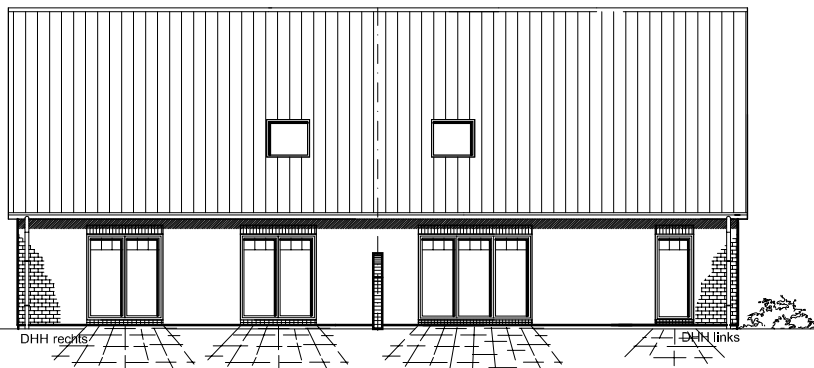

EG: 68,68 m²

DHH links

- 9,525 m -

ERDGESCHOSS

Maßstab: 1:100

- 9,525 m -

EG: 69,07 m²

DHH rechts

Die Zeichnung enthält Sonderausstattungen !

Maßstab: 1:200

Maßstab: 1:200

Die Zeichnung enthält Sonderausstattungen !

Die Zeichnung enthält Sonderausstattungen !

7.2.5

TEAM
MASSIVHAUS

Team Massivhaus GmbH

Hollerstraße 128 · Tel.: 04331/33110-0

24782 Büdelsdorf · Fax: 04331/33110-9

www.team-massivhaus.de

DG: 55,77 m²
 Gesamt: 124,45 m²
 DHH links

DG: 55,95 m²
 Gesamt: 125,02 m²
 DHH rechts

DACHGESCHOSS

Maßstab: 1:100

Die Zeichnung enthält Sonderausstattungen !

Maßstab: 1:200

Maßstab: 1:200

7.2.5

TEAM
 MASSIVHAUS

Team Massivhaus GmbH

Hollerstraße 128 · Tel.: 04331/33110-0

24782 Büdelsdorf · Fax: 04331/33110-9