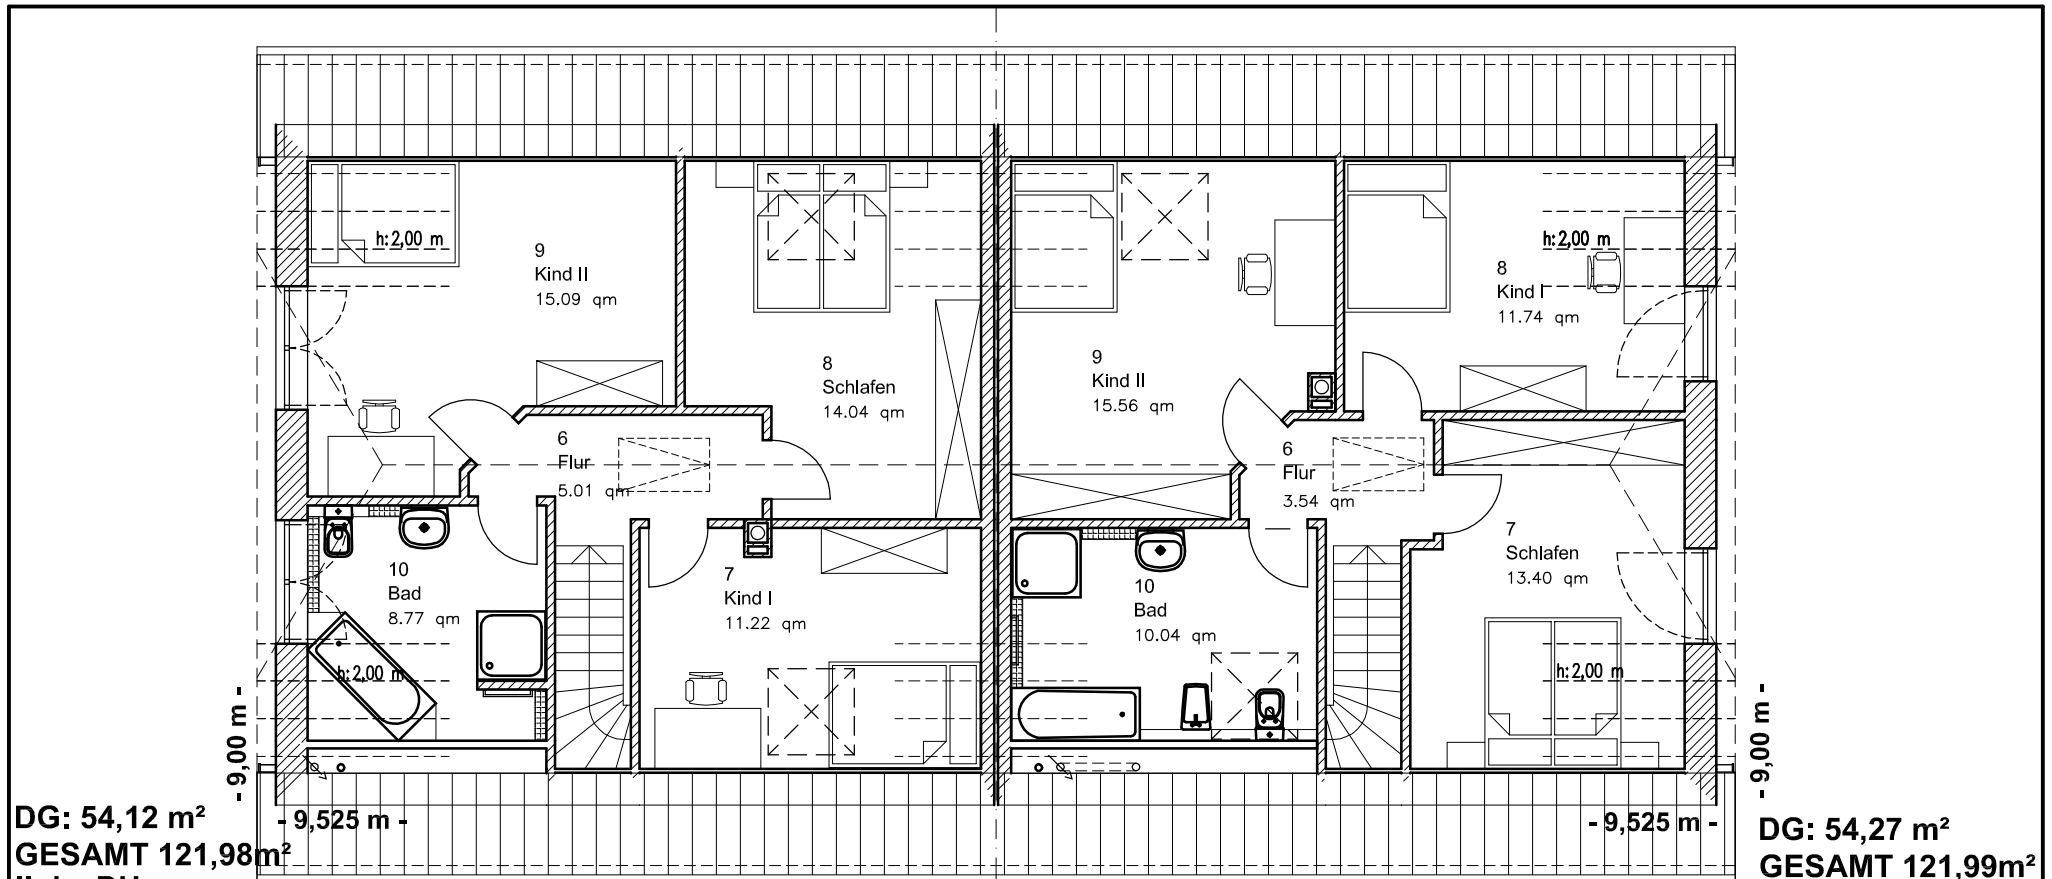

Die Zeichnung enthält Sonderausstattungen !

Die Zeichnung enthält Sonderausstattungen !

Die Zeichnung enthält Sonderausstattungen !

7.2.4

TEAM
MASSIVHAUS

Team Massivhaus GmbH

Hollerstraße 128 · Tel.: 04331/33110-0

24782 Büdelsdorf · Fax: 04331/33110-9

www.team-massivhaus.de

DG: 54,12 m²
GESAMT 121,98m²
 linke DH

DG: 54,27 m²
GESAMT 121,99m²
 rechte DH

DACHGESCHOSS

Maßstab: 1:100

Die Zeichnung enthält Sonderausstattungen !

Maßstab: 1:200

Die Zeichnung enthält Sonderausstattungen !

Maßstab: 1:200

Die Zeichnung enthält Sonderausstattungen !

7.2.4

TEAM
 MASSIVHAUS

Team Massivhaus GmbH

Hollerstraße 128 · Tel.: 04331/33110-0