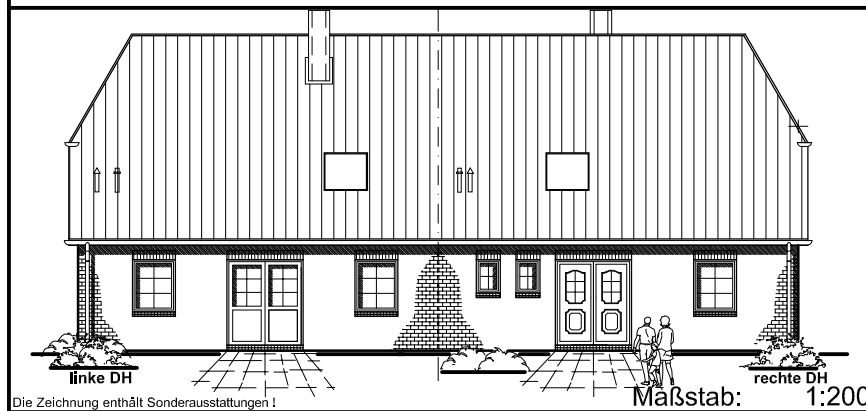

Die Zeichnung enthält Sonderausstattungen !

Die Zeichnung enthält Sonderausstattungen !

Die Zeichnung enthält Sonderausstattungen !

7.2.4

TEAM
MASSIVHAUS

Team Massivhaus GmbH

Hollerstraße 128 · Tel.: 04331/33110-0

24782 Büdelsdorf · Fax: 04331/33110-9

www.team-massivhaus.de

DG: 54,12 m²
GESAMT 121,98m²
 linke DH

DG: 54,27 m²
GESAMT 121,99m²
 rechte DH

DACHGESCHOSS

Maßstab: 1:100

Die Zeichnung enthält Sonderausstattungen !

Maßstab: 1:200

Die Zeichnung enthält Sonderausstattungen !

Maßstab: 1:200

Die Zeichnung enthält Sonderausstattungen !

7.2.4

TEAM
 MASSIVHAUS

Team Massivhaus GmbH

Hollerstraße 128 · Tel.: 04331/33110-0