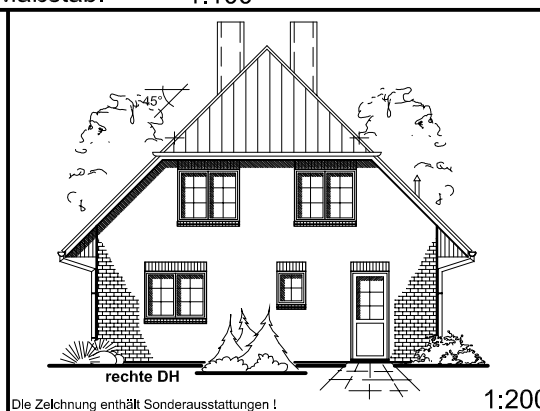

24782 Büdelsdorf · Fax: 04331/33110-9

www.team-massivhaus.de

DG: 54,12 m²
GESAMT 121,98m²
 linke DH

DG: 54,27 m²
GESAMT 121,99m²
 rechte DH

DACHGESCHOSS

Maßstab: 1:100

Die Zeichnung enthält Sonderausstattungen !

Maßstab: 1:200

Die Zeichnung enthält Sonderausstattungen !

Maßstab: 1:200

Die Zeichnung enthält Sonderausstattungen !

7.2.4

TEAM
 MASSIVHAUS

Team Massivhaus GmbH

Hollerstraße 128 · Tel.: 04331/33110-0