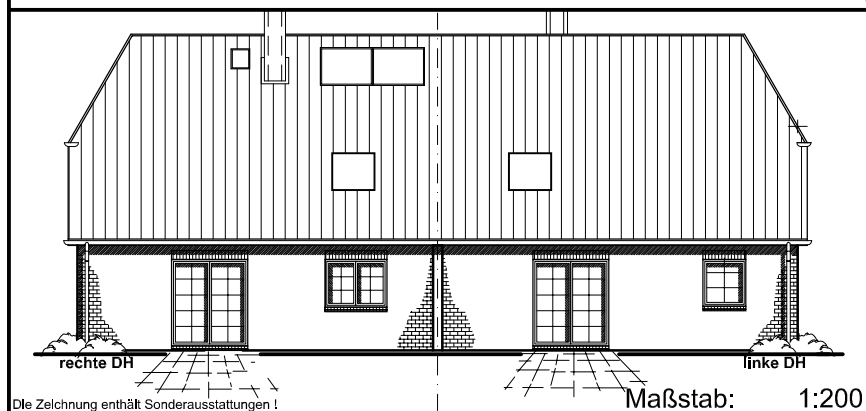

Die Zeichnung enthält Sonderausstattungen !

Die Zeichnung enthält Sonderausstattungen !

Die Zeichnung enthält Sonderausstattungen !

7.2.4

TEAM
MASSIVHAUS

Team Massivhaus GmbH

Hollerstraße 128 · Tel.: 04331/33110-0

24782 Büdelsdorf · Fax: 04331/33110-9

www.team-massivhaus.de

DG: 54,12 m²
GESAMT 121,98m²
 linke DH

DG: 54,27 m²
GESAMT 121,99m²
 rechte DH

DACHGESCHOSS

Maßstab: 1:100

Die Zeichnung enthält Sonderausstattungen !

Maßstab: 1:200

Die Zeichnung enthält Sonderausstattungen !

Maßstab: 1:200

Die Zeichnung enthält Sonderausstattungen !

7.2.4

TEAM
 MASSIVHAUS

Team Massivhaus GmbH

Hollerstraße 128 · Tel.: 04331/33110-0