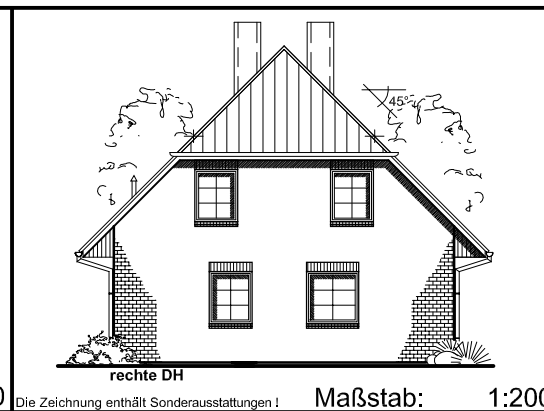

Die Zeichnung enthält Sonderausstattungen !

Die Zeichnung enthält Sonderausstattungen !

Die Zeichnung enthält Sonderausstattungen !

7.2.4

TEAM
MASSIVHAUS

Team Massivhaus GmbH

Hollerstraße 128 · Tel.: 04331/33110-0

24782 Büdelsdorf · Fax: 04331/33110-9

www.team-massivhaus.de

DG: 54,12 m²
GESAMT 121,98m²
 linke DH

DG: 54,27 m²
GESAMT 121,99m²
 rechte DH

DACHGESCHOSS

Maßstab: 1:100

Die Zeichnung enthält Sonderausstattungen !