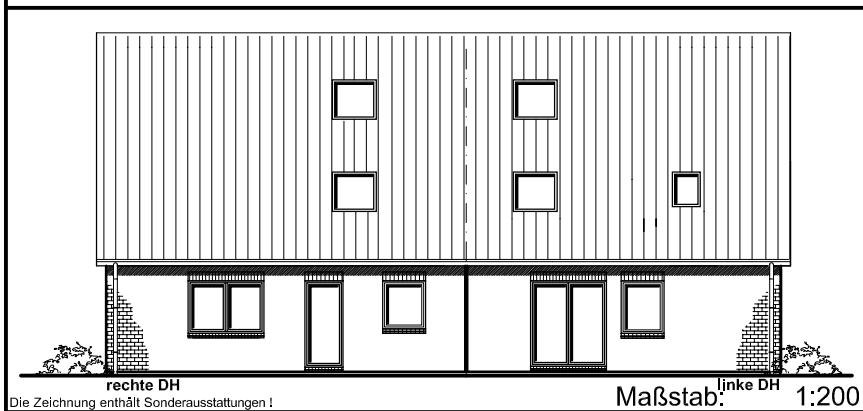

ERDGESCHOSS

Maßstab: 1:100

Maßstab: 1:200

Maßstab: 1:200

7.2.2

TEAM
MASSIVHAUS

Team Massivhaus GmbH

Hollerstraße 128 · Tel.: 04331/33110-0
24782 Büdelsdorf · Fax: 04331/33110-9
www.team-massivhaus.de

DG: 48,11m²
 Gesamt: 106,63 m²
 linke DH

DG: 55,01 m²
 Gesamt: 122,88m²
 rechte DH

DACHGESCHOSS

Die Zeichnung enthält Sonderausstattungen !

Maßstab: 1:100

Maßstab: linke DH 1:200

Maßstab: rechte DH 1:200

7.2.2