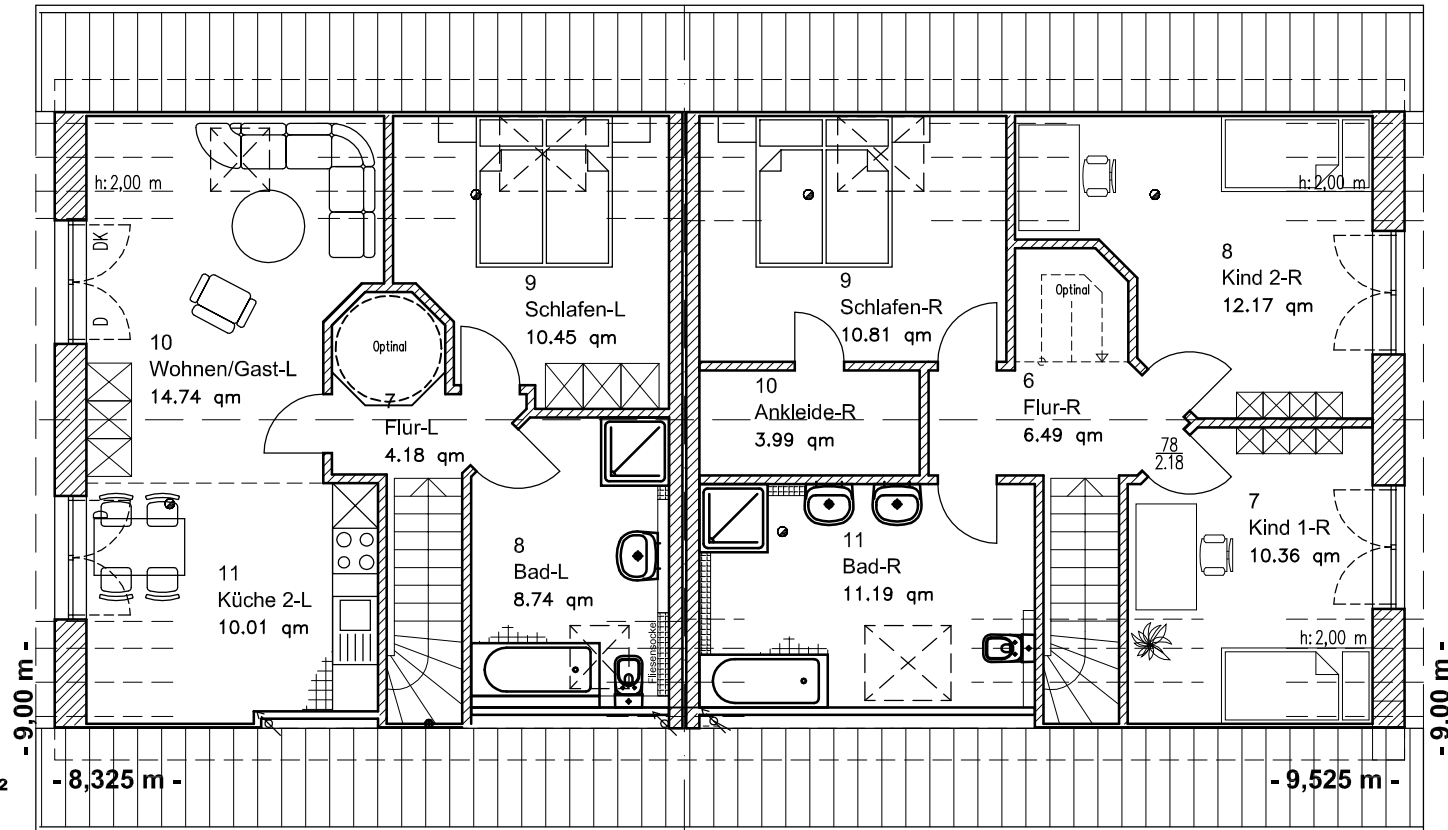

ERDGESCHOSS

Maßstab: 1:100

Maßstab: 1:200

Maßstab: 1:200

7.2.2

TEAM
MASSIVHAUS

Team Massivhaus GmbH

Hollerstraße 128 · Tel.: 04331/33110-0
24782 Büdelsdorf · Fax: 04331/33110-9
www.team-massivhaus.de

DG: 48,11m²
 Gesamt: 106,63 m²
 linke DH

DG: 55,01 m²
 Gesamt: 122,88m²
 rechte DH

DACHGESCHOSS

Die Zeichnung enthält Sonderausstattungen !

Maßstab: 1:100

Maßstab: linke DH 1:200

Maßstab: rechte DH 1:200

7.2.2