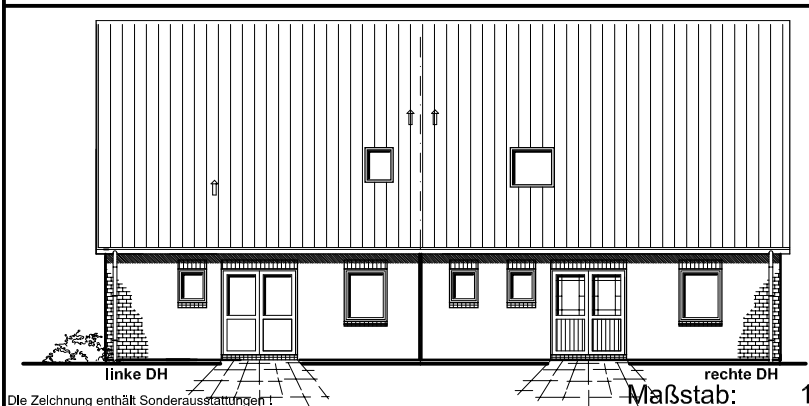

ERDGESCHOSS

Maßstab: 1:100

Maßstab: 1:200

Maßstab: 1:200

7.2.2

TEAM
MASSIVHAUS

Team Massivhaus GmbH

Hollerstraße 128 · Tel.: 04331/33110-0
24782 Büdelsdorf · Fax: 04331/33110-9
www.team-massivhaus.de

DG: 48,11m²
 Gesamt: 106,63 m²
 linke DH

DG: 55,01 m²
 Gesamt: 122,88m²
 rechte DH

DACHGESCHOSS

Die Zeichnung enthält Sonderausstattungen !

Maßstab: 1:100

Maßstab: linke DH 1:200

Maßstab: rechte DH 1:200

7.2.2