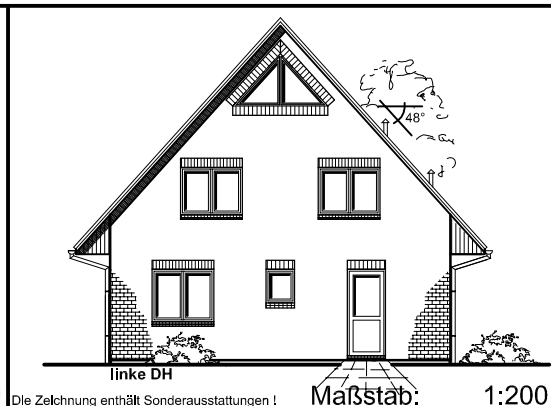

ERDGESCHOSS

Maßstab: 1:100

Maßstab: 1:200

Maßstab: 1:200

7.2.2

TEAM
MASSIVHAUS

Team Massivhaus GmbH

Hollerstraße 128 · Tel.: 04331/33110-0
24782 Büdelsdorf · Fax: 04331/33110-9
www.team-massivhaus.de

DG: 48,11m²
 Gesamt: 106,63 m²
 linke DH

DG: 55,01 m²
 Gesamt: 122,88m²
 rechte DH

DACHGESCHOSS

Die Zeichnung enthält Sonderausstattungen !

Maßstab: 1:100

Maßstab: linke DH 1:200

Maßstab: rechte DH 1:200

7.2.2