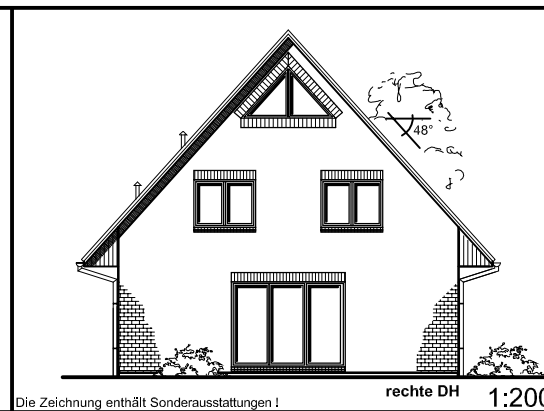

DG: 48,11m²
 Gesamt: 106,63 m²
 linke DH

DG: 55,01 m²
 Gesamt: 122,88m²
 rechte DH

DACHGESCHOSS

Die Zeichnung enthält Sonderausstattungen !

Maßstab: 1:100

Maßstab: linke DH 1:200

Maßstab: rechte DH 1:200

7.2.2