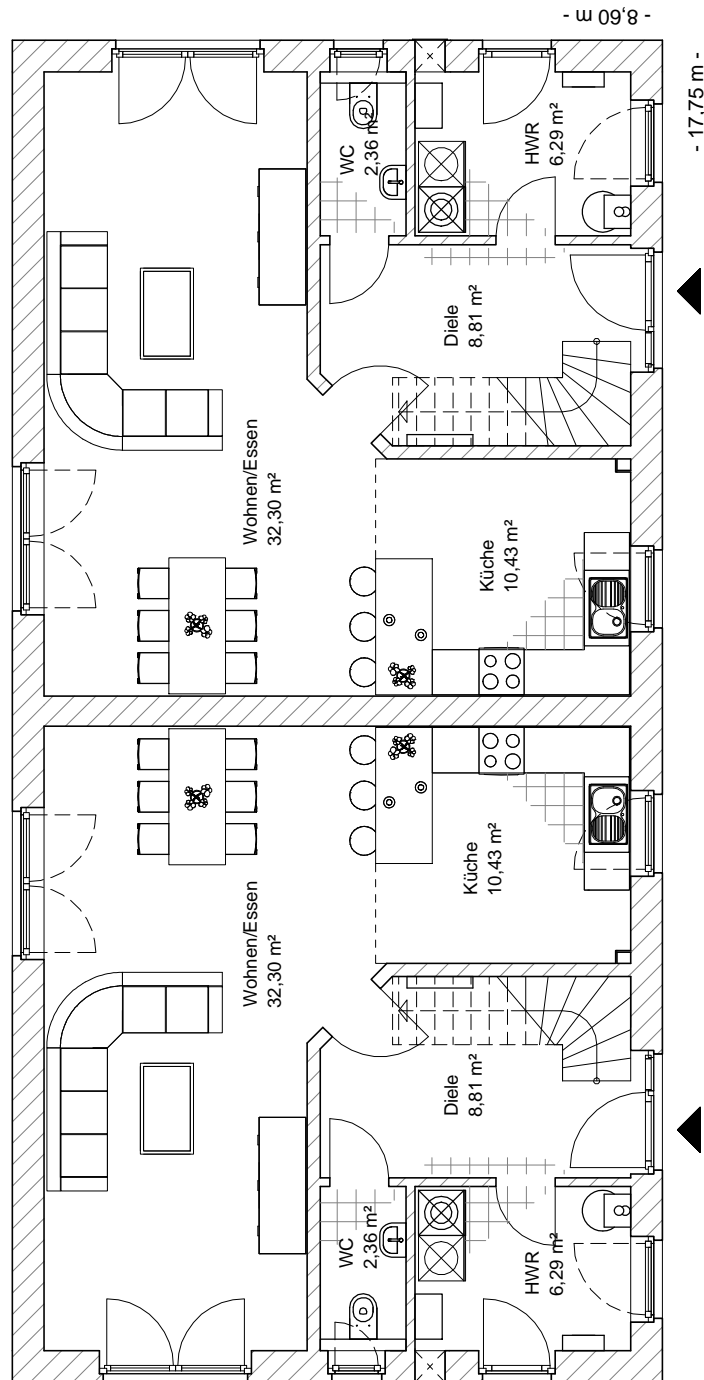

Doppelhaus 120

0 Erdgeschoss 60,20 m² links
0 Erdgeschoss 60,19 m² rechts

**TEAM
MASSIVHAUS**

Ihr Schlüssel zum Traumhaus

Team Massivhaus GmbH

Hollerstraße 128 Tel.: 04331/33110-0
24782 Büdelsdorf Fax: 04331/33110-9

www.team-massivhaus.de

7.1.7

Die Zeichnungen enthalten Sonderausstattungen!

M 1 : 100

Doppelhaus 120

1 Dachgeschoss	47,21 m ²	links
Gesamt	107,40 m²	links
1 Dachgeschoss	47,21 m ²	rechts
Gesamt	107,40 m²	rechts