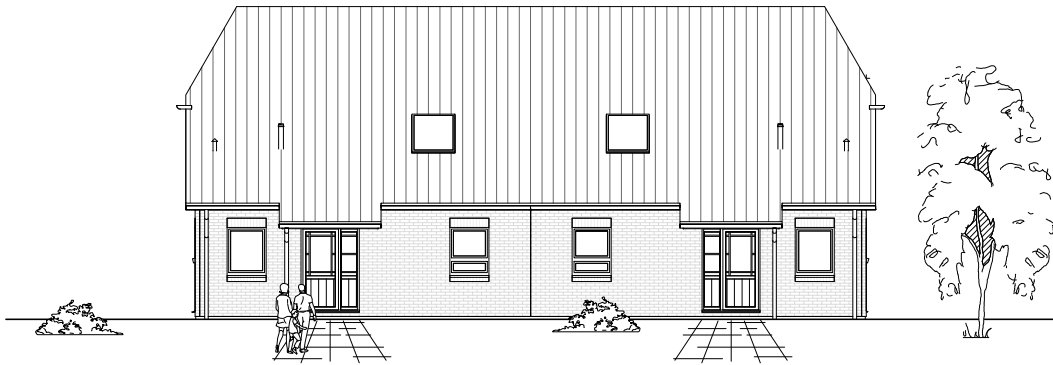

Doppelhaus 120

0 Erdgeschoss 60,20 m² links
0 Erdgeschoss 60,19 m² rechts

**TEAM
MASSIVHAUS**

Ihr Schlüssel zum Traumhaus

Team Massivhaus GmbH

Hollerstraße 128 Tel.: 04331/33110-0
24782 Büdelsdorf Fax: 04331/33110-9

Die Zeichnungen enthalten Sonderausstattungen!

M 1 : 200

M 1 : 200

M 1 : 200

M 1 : 200