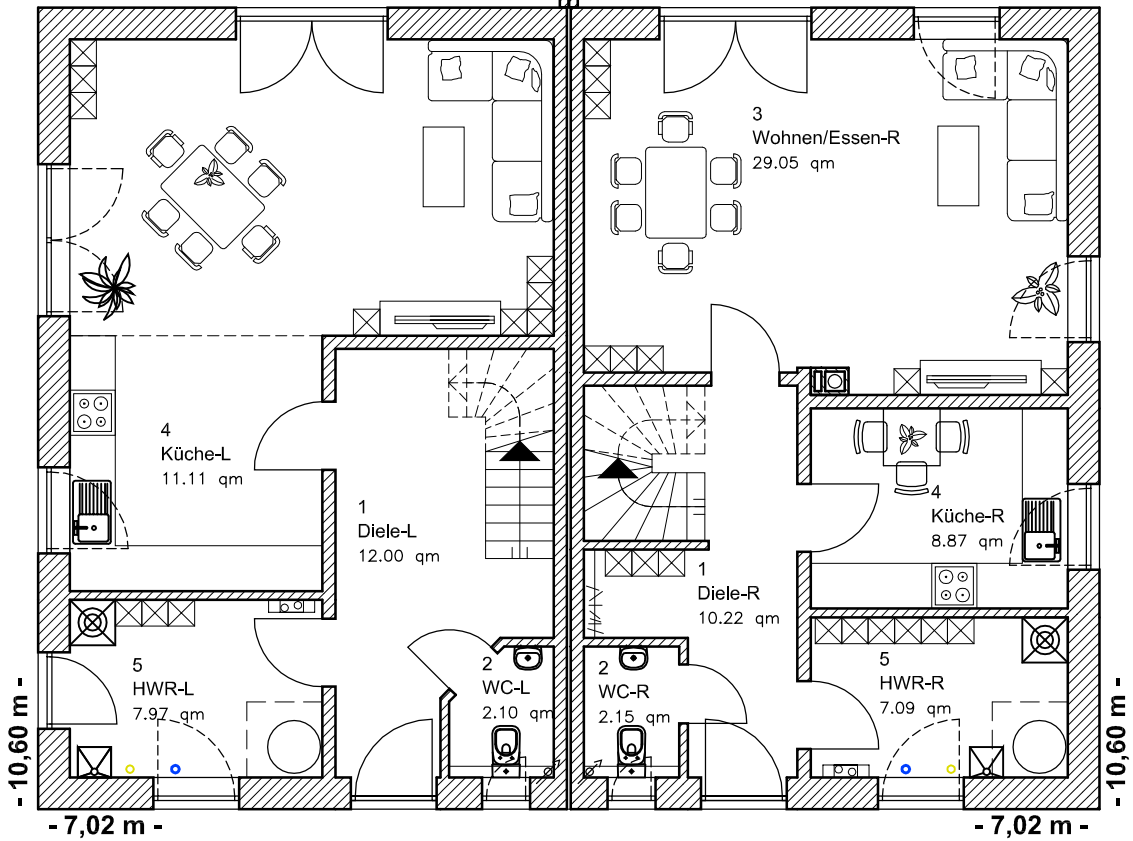

# ERDGESCHOSS

EG 58,36 m<sup>2</sup>  
DHH links

EG 57,39 m<sup>2</sup>  
DHH rechts

Die Zeichnung enthält Sonderausstattungen !

Maßstab: 1:100

Die Zeichnung enthält Sonderausstattungen !

Maßstab: 1:200

Die Zeichnung enthält Sonderausstattungen !

Maßstab: 1:100

DHH rechts

DHH links

Die Zeichnung enthält Sonderausstattungen !

Maßstab: 1:200

DHH links

WEH 1 Gehrken

Die Zeichnung enthält Sonderausstattungen !

Maßstab: 1:200