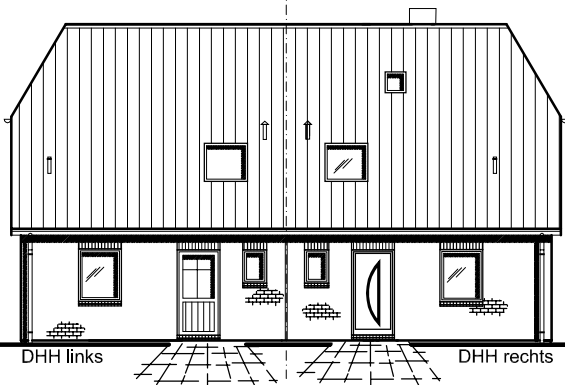

# ERDGESCHOSS

EG 58,36 m<sup>2</sup>  
DHH links

EG 57,39 m<sup>2</sup>  
DHH rechts

Die Zeichnung enthält Sonderausstattungen !

Maßstab: 1:100

Die Zeichnung enthält Sonderausstattungen !

Maßstab: 1:200

Die Zeichnung enthält Sonderausstattungen !

Maßstab: 1:200

7.1.5

Doppelhaus 120

**TEAM**  
MASSIVHAUS

**Team Massivhaus GmbH**

Hollerstraße 128 · Tel.: 04331/33110-0

24782 Büdelsdorf · Fax: 04331/33110-9

www.team-massivhaus.de

# DACHGESCHOSS

- 7,02 m -

DG 48,99 m<sup>2</sup>  
Gesamt 107,34 m<sup>2</sup>  
DHH links

DG 48,43 m<sup>2</sup>  
Gesamt 105,82 m<sup>2</sup>  
DHH rechts

- 7,02 m -

Die Zeichnung enthält Sonderausstattungen !

Maßstab: 1:100

DHH rechts

DHH links

Die Zeichnung enthält Sonderausstattungen !

Maßstab: 1:200

DHH links

WEH 1 Gehrken

Die Zeichnung enthält Sonderausstattungen !