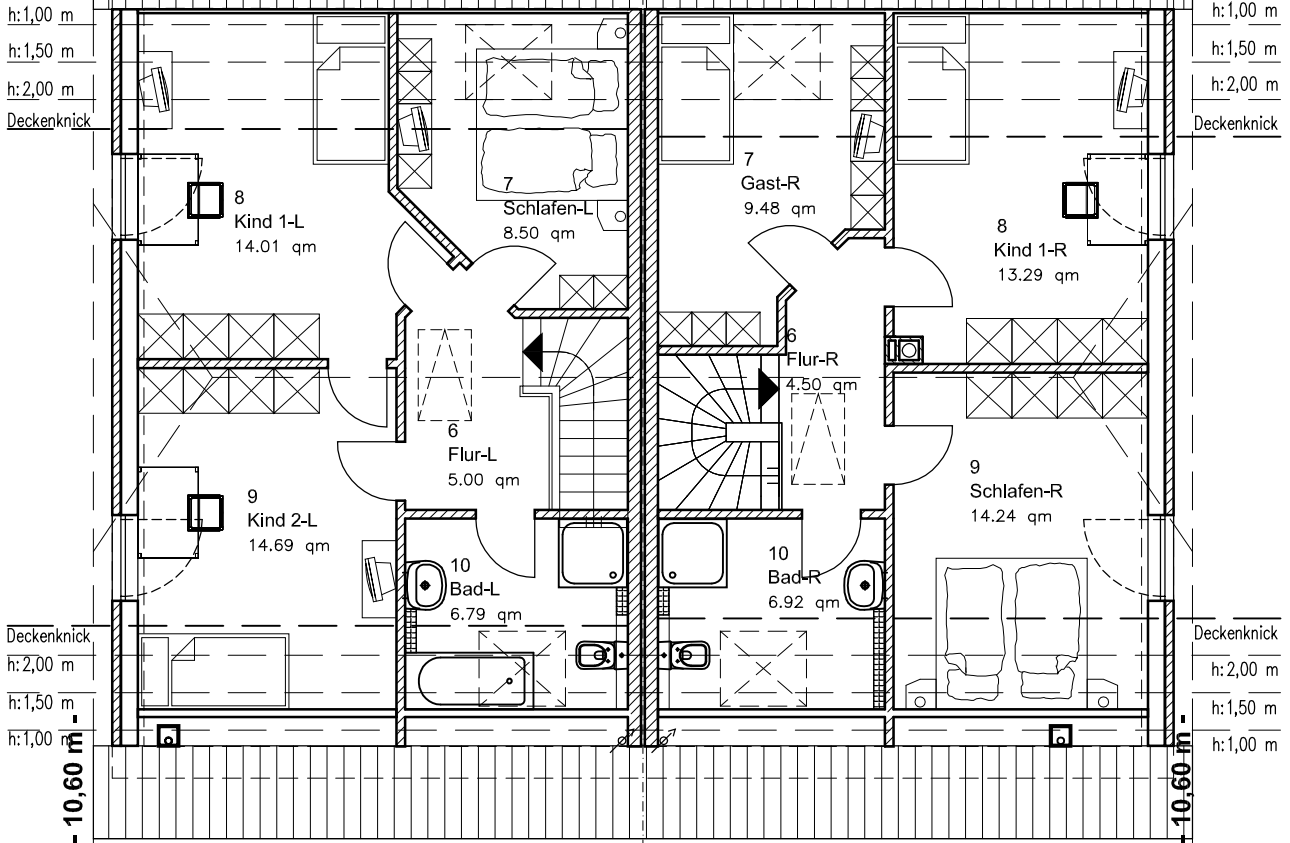

# ERDGESCHOSS

EG 58,36 m<sup>2</sup>  
DHH links

EG 57,39 m<sup>2</sup>  
DHH rechts

Die Zeichnung enthält Sonderausstattungen !

Maßstab: 1:100

Die Zeichnung enthält Sonderausstattungen !

Maßstab: 1:200

Die Zeichnung enthält Sonderausstattungen !

# DACHGESCHOSS

- 7,02 m -

DG 48,99 m<sup>2</sup>  
Gesamt 107,34 m<sup>2</sup>  
DHH links

DG 48,43 m<sup>2</sup>  
Gesamt 105,82 m<sup>2</sup>  
DHH rechts

- 7,02 m -

Die Zeichnung enthält Sonderausstattungen !

Maßstab: 1:100

DHH rechts

DHH links

Die Zeichnung enthält Sonderausstattungen !

Maßstab: 1:200

DHH links

WEH 1 Gehrken

Die Zeichnung enthält Sonderausstattungen !

Maßstab: 1:200