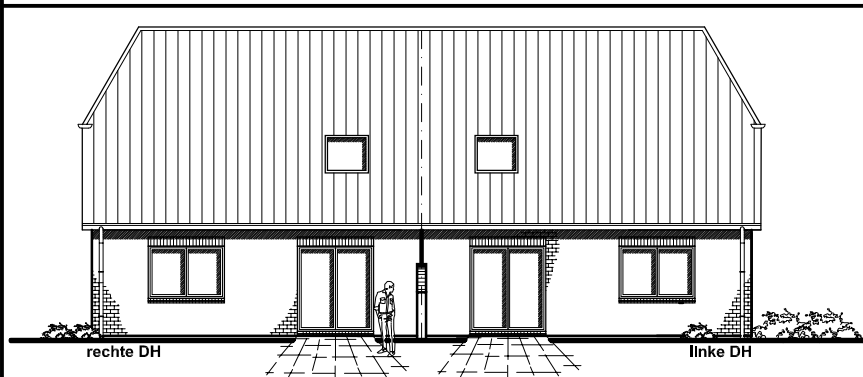

EG: 58,93 m²
linke DH

- 8,725 m -

ERDGESCHOSS

Maßstab: 1:100

- 8,725 m -

EG: 58,93 m²
rechte DH

Die Zeichnung enthält Sonderausstattungen !

linke DH

rechte DH

Maßstab: 1:200

linke DH

Maßstab: 1:200

Die Zeichnung enthält Sonderausstattungen !

Die Zeichnung enthält Sonderausstattungen !

7.1.2

TEAM
MASSIVHAUS

Team Massivhaus GmbH

Hollerstraße 128 · Tel.: 04331/33110-0

24782 Büdelsdorf · Fax: 04331/33110-9

www.team-massivhaus.de

DG: 46,28m²
 Gesamt: 105,21 m²
 linke DH

DG: 46,28 m²
 Gesamt: 105,21m²
 rechte DH

DACHGESCHOSS

Die Zeichnung enthält Sonderausstattungen !

Maßstab: 1:100

Maßstab: 1:200

Maßstab: 1:200

Die Zeichnung enthält Sonderausstattungen !

Die Zeichnung enthält Sonderausstattungen !

7.1.2

TEAM
 MASSIVHAUS