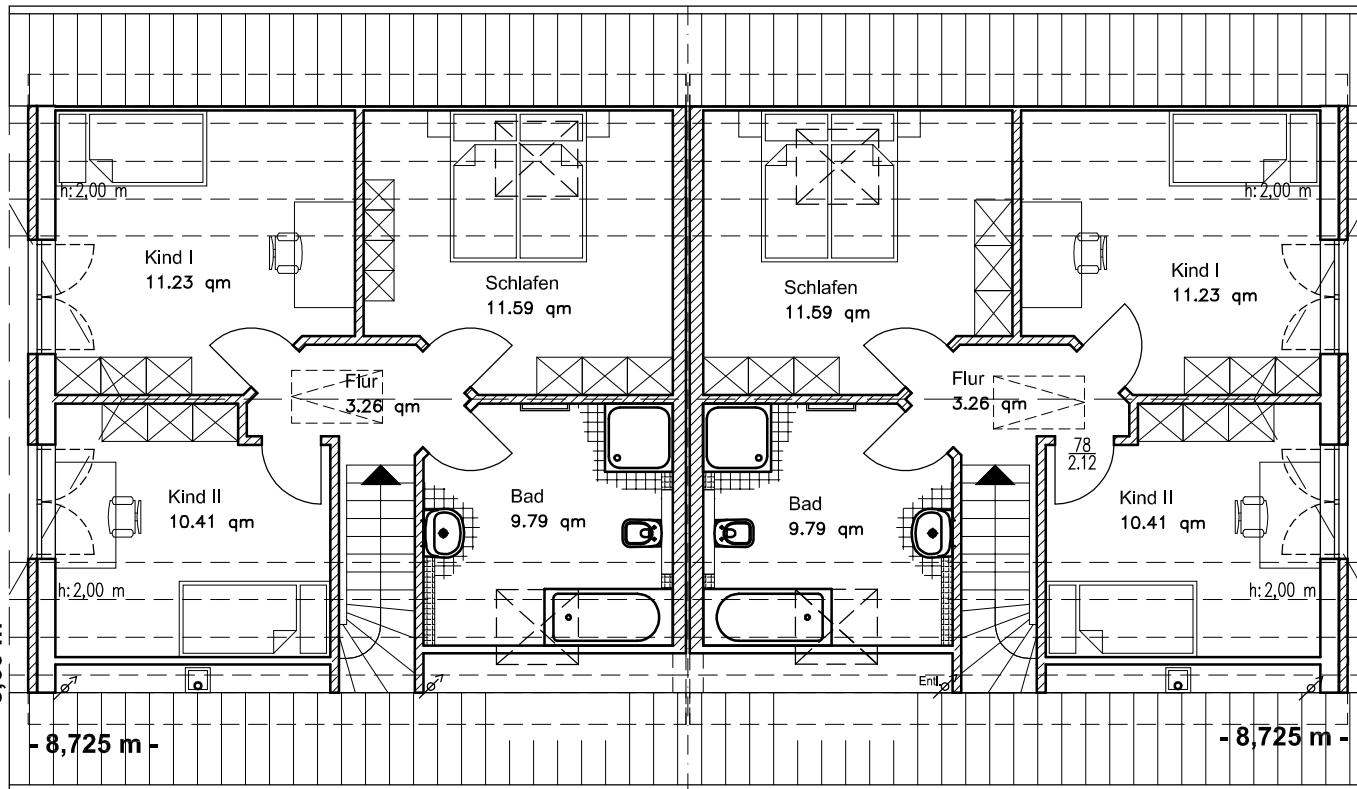

EG: 58,93 m²
linke DH

- 8,725 m -

ERDGESCHOSS

Maßstab: 1:100

- 8,725 m -

EG: 58,93 m²
rechte DH

Die Zeichnung enthält Sonderausstattungen !

linke DH

rechte DH

Maßstab: 1:200

linke DH

Maßstab: 1:200

Die Zeichnung enthält Sonderausstattungen !

Die Zeichnung enthält Sonderausstattungen !

7.1.2

TEAM
MASSIVHAUS

Team Massivhaus GmbH

Hollerstraße 128 · Tel.: 04331/33110-0

24782 Büdelsdorf · Fax: 04331/33110-9

www.team-massivhaus.de

DG: 46,28m²
 Gesamt: 105,21 m²
 linke DH

DG: 46,28 m²
 Gesamt: 105,21m²
 rechte DH

DACHGESCHOSS

Die Zeichnung enthält Sonderausstattungen !

Maßstab: 1:100

Maßstab: 1:200

Maßstab: 1:200

Die Zeichnung enthält Sonderausstattungen !

Die Zeichnung enthält Sonderausstattungen !

7.1.2

TEAM
 MASSIVHAUS