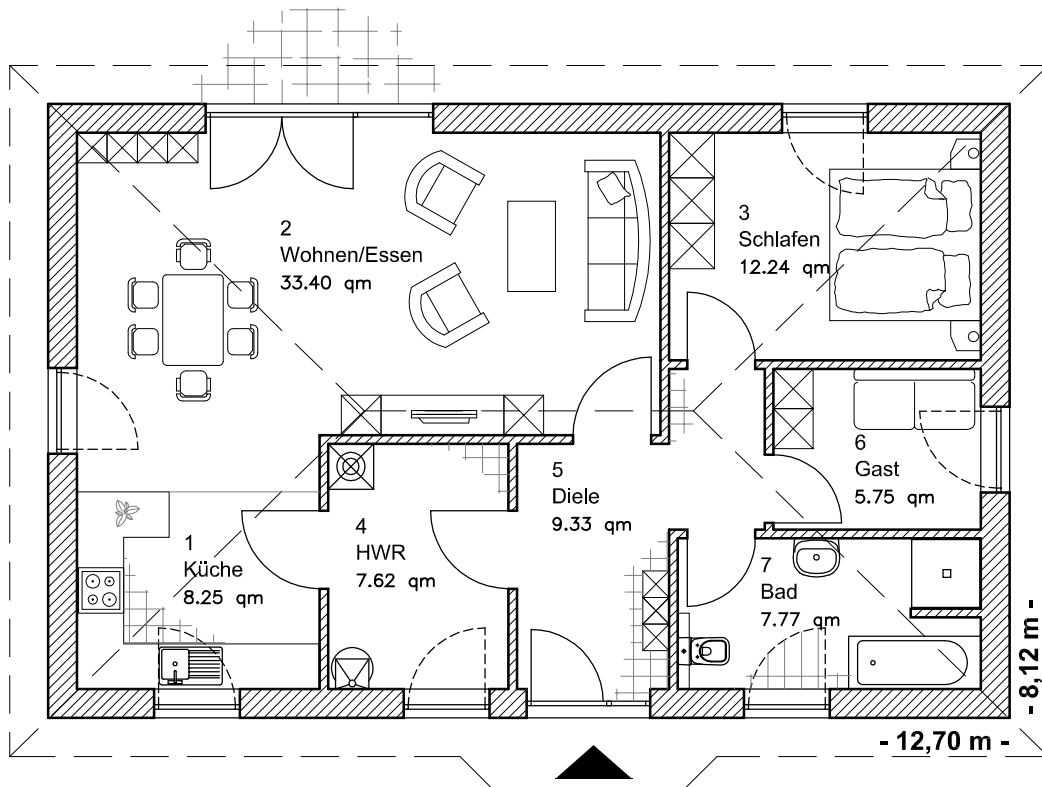

EG 84,36 m²

3.1.9

Bungalow 85

TEAM
MASSIVHAUS

Team Massivhaus GmbH

Hollerstraße 128 · Tel.: 04331/33110-0

24782 Büdelsdorf · Fax: 04331/33110-9

www.team-massivhaus.de