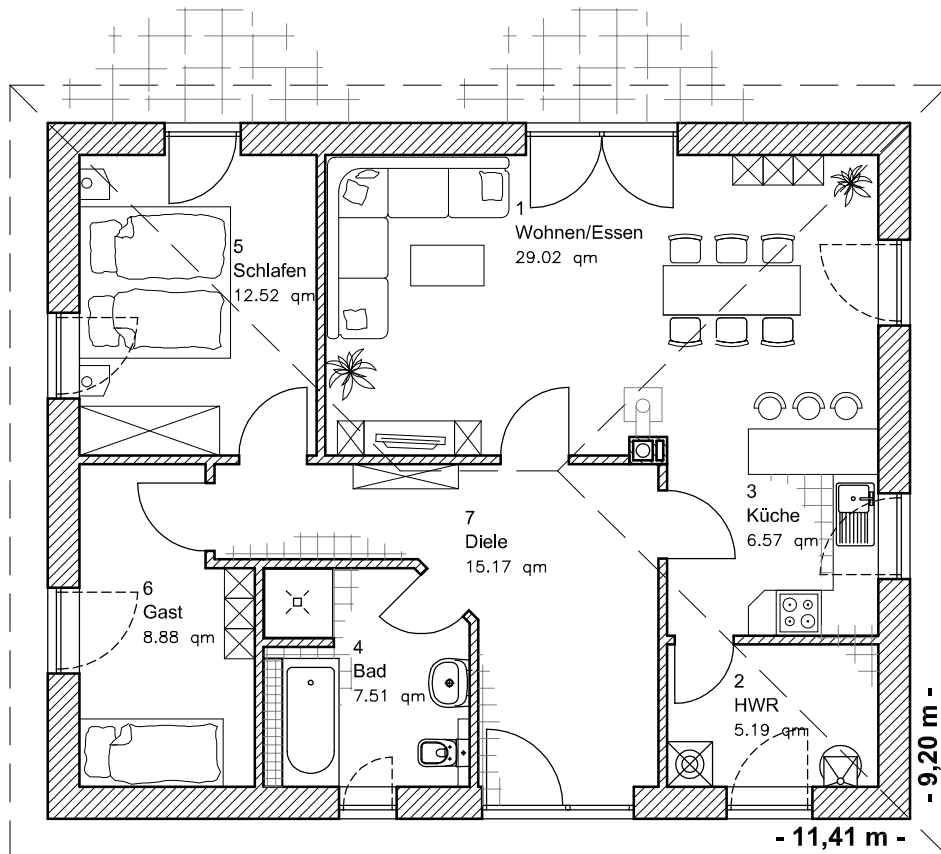

EG 84,85 m²

3.1.7

Bungalow 85

TEAM
MASSIVHAUS

Team Massivhaus GmbH

Hollerstraße 128 · Tel.: 04331/33110-0

24782 Büdelsdorf · Fax: 04331/33110-9

www.team-massivhaus.de