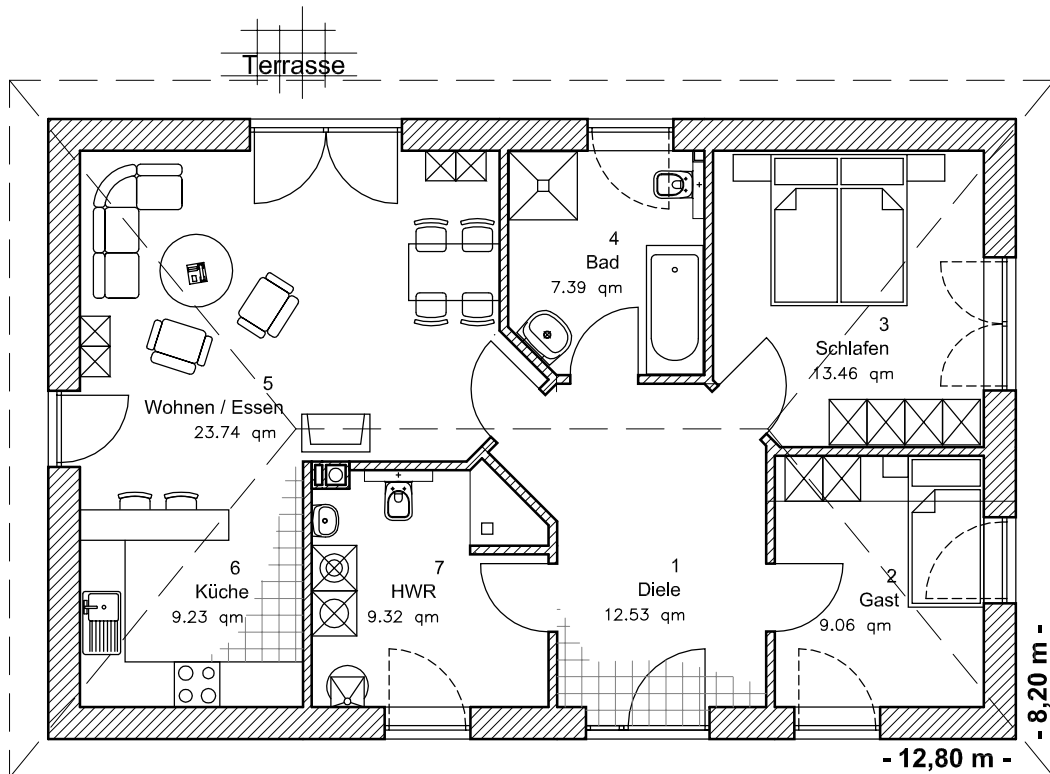

EG 84,75 m²

3.1.5

Bungalow 85

TEAM
MASSIVHAUS

Team Massivhaus GmbH

Hollerstraße 128 · Tel.: 04331/33110-0

24782 Büdelsdorf · Fax: 04331/33110-9

www.team-massivhaus.de