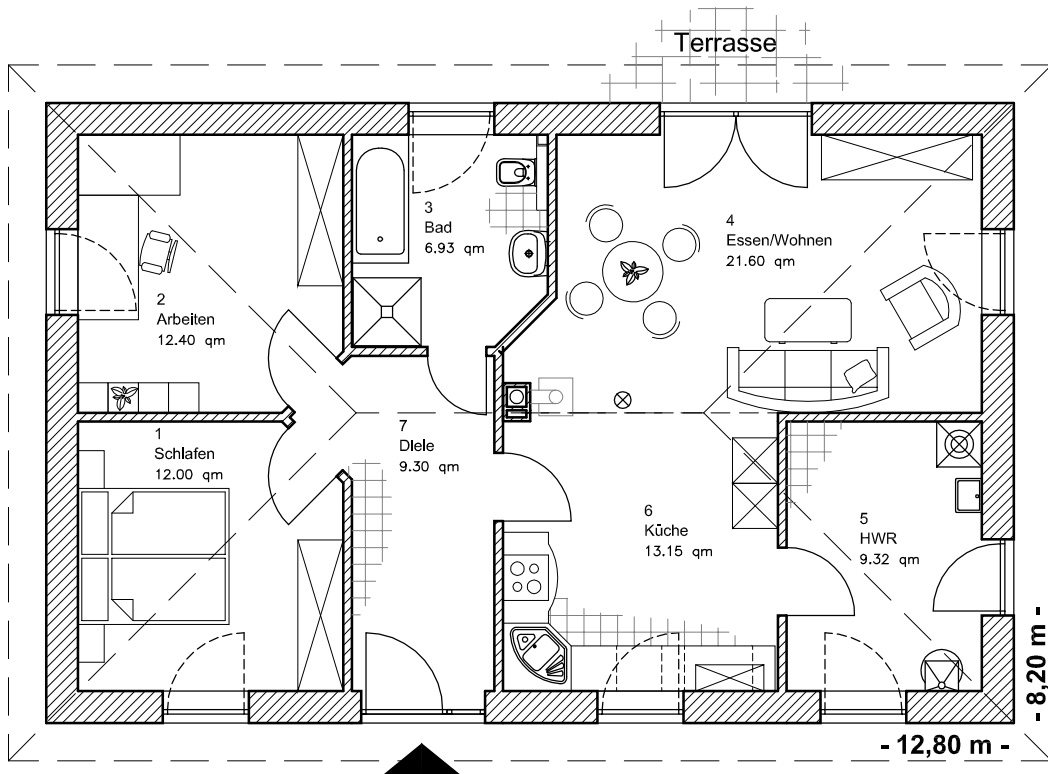

EG 84,70 m²

3.1.2

Bungalow 85

TEAM
MASSIVHAUS

Team Massivhaus GmbH

Hollerstraße 128 · Tel.: 04331/33110-0

24782 Büdelsdorf · Fax: 04331/33110-9

www.team-massivhaus.de