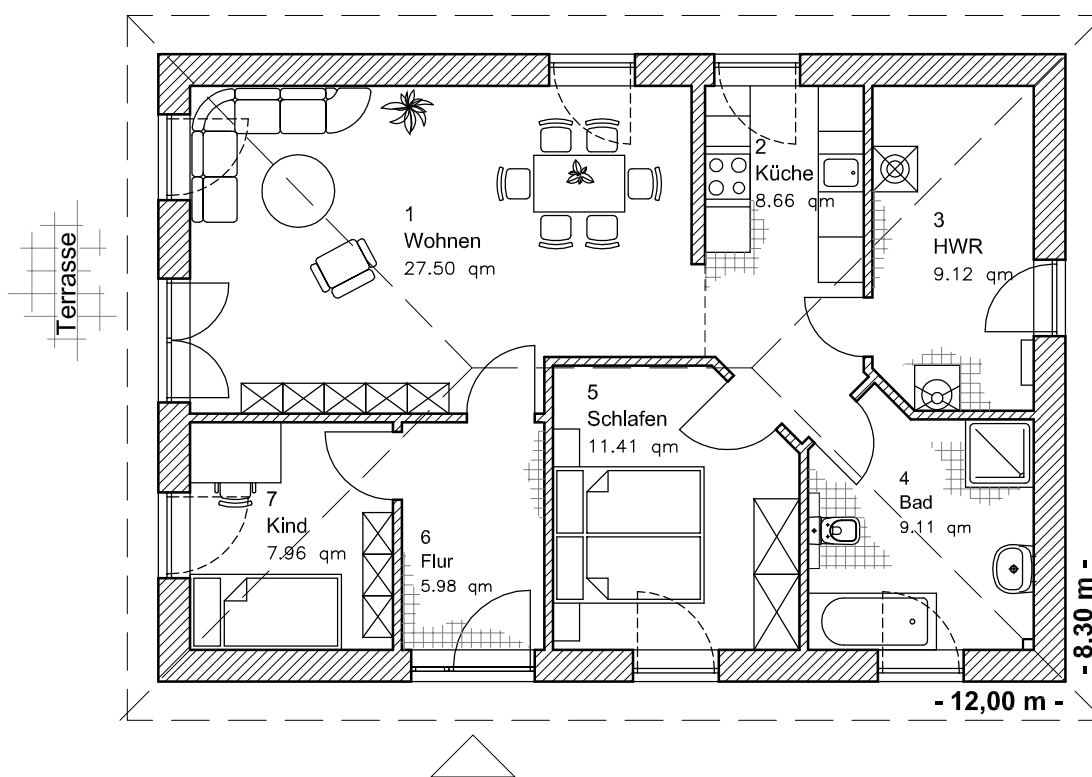

## ERDGESCHOSS

EG 79,75 m<sup>2</sup>

3.1.11

Bungalow 85

**TEAM**  
**MASSIVHAUS**

**Team Massivhaus GmbH**

Hollerstraße 128 · Tel.: 04331/33110-0

24782 Büdelsdorf · Fax: 04331/33110-9