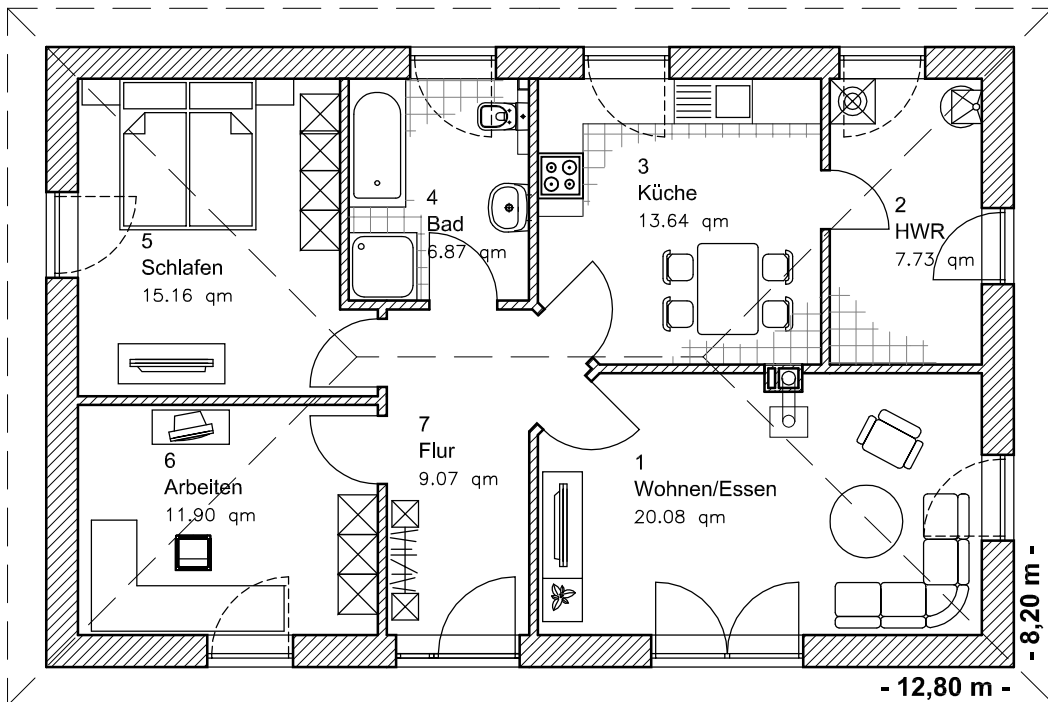

EG 84,45 m²

3.1.10

Bungalow 85

TEAM
MASSIVHAUS

Team Massivhaus GmbH

Hollerstraße 128 · Tel.: 04331/33110-0

24782 Büdelsdorf · Fax: 04331/33110-9

www.team-massivhaus.de