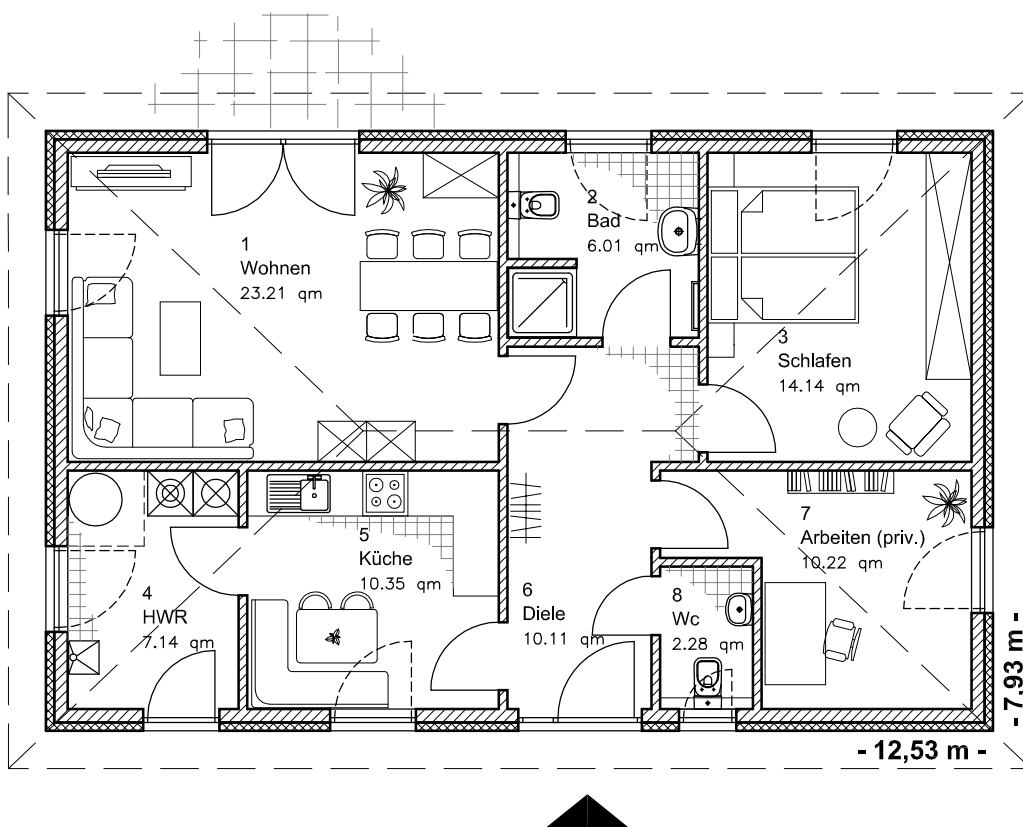

EG 83,46 m²

3.1.1

Bungalow 85

TEAM
MASSIVHAUS

Team Massivhaus GmbH

Hollerstraße 128 · Tel.: 04331/33110-0

24782 Büdelsdorf · Fax: 04331/33110-9

www.team-massivhaus.de