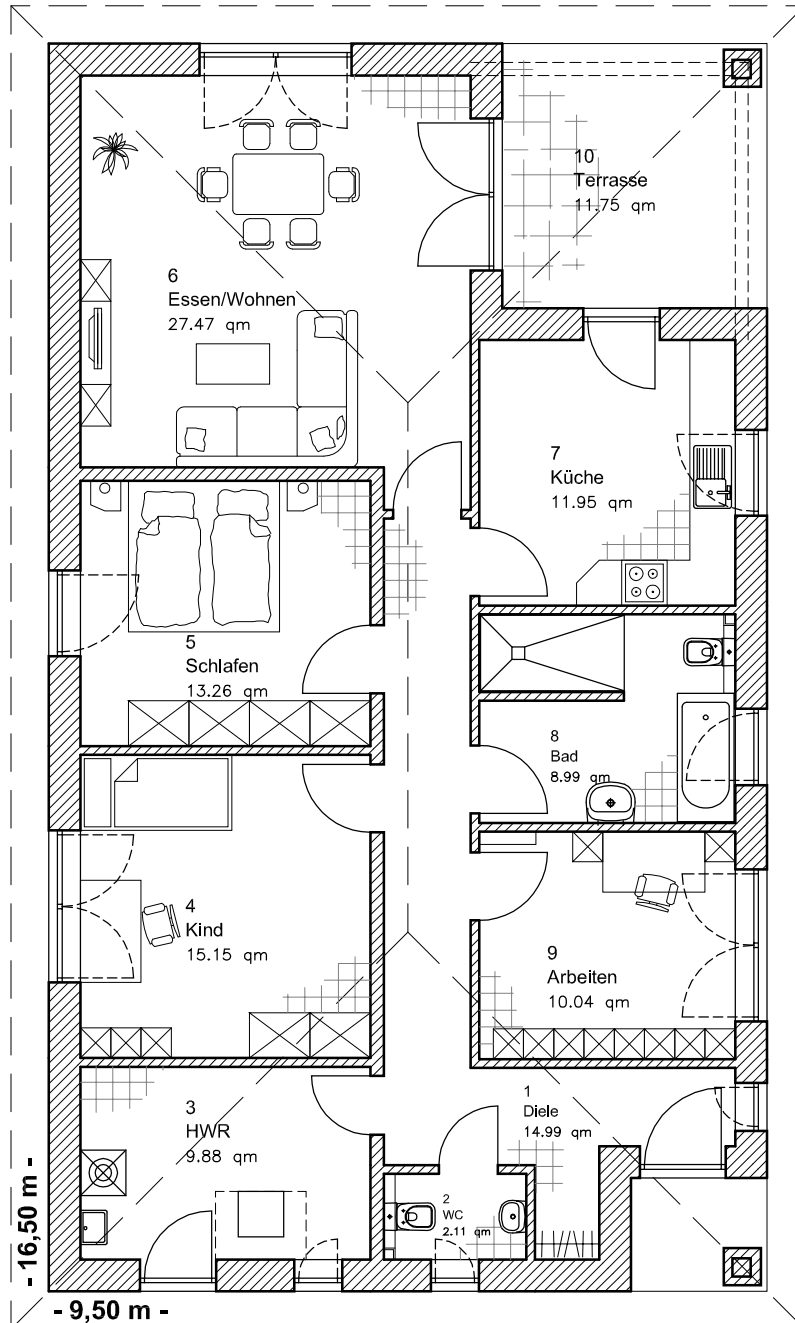

## ERDGESCHOSS

EG 113,84 m<sup>2</sup>

Die Zeichnung enthält Sonderausstattungen !

Maßstab: 1:100

3.5.4

Bungalow 145

**TEAM**  
MASSIVHAUS

**Team Massivhaus GmbH**