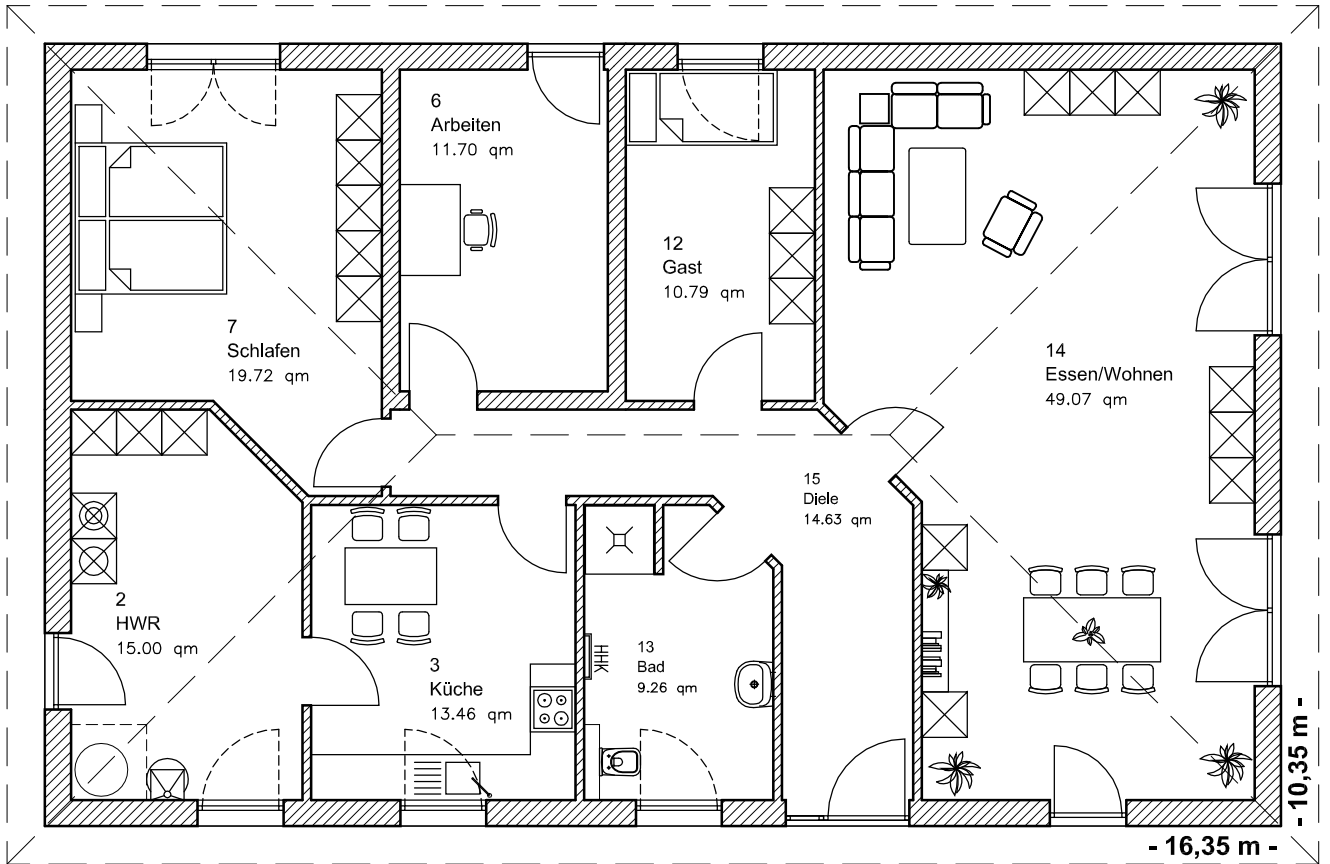

# ERDGESCHOSS

EG 143,62 m<sup>2</sup>

Die Zeichnung enthält Sonderausstattungen !

Maßstab: 1:100

3.5.1

Bungalow 145

**TEAM**  
MASSIVHAUS

**Team Massivhaus GmbH**