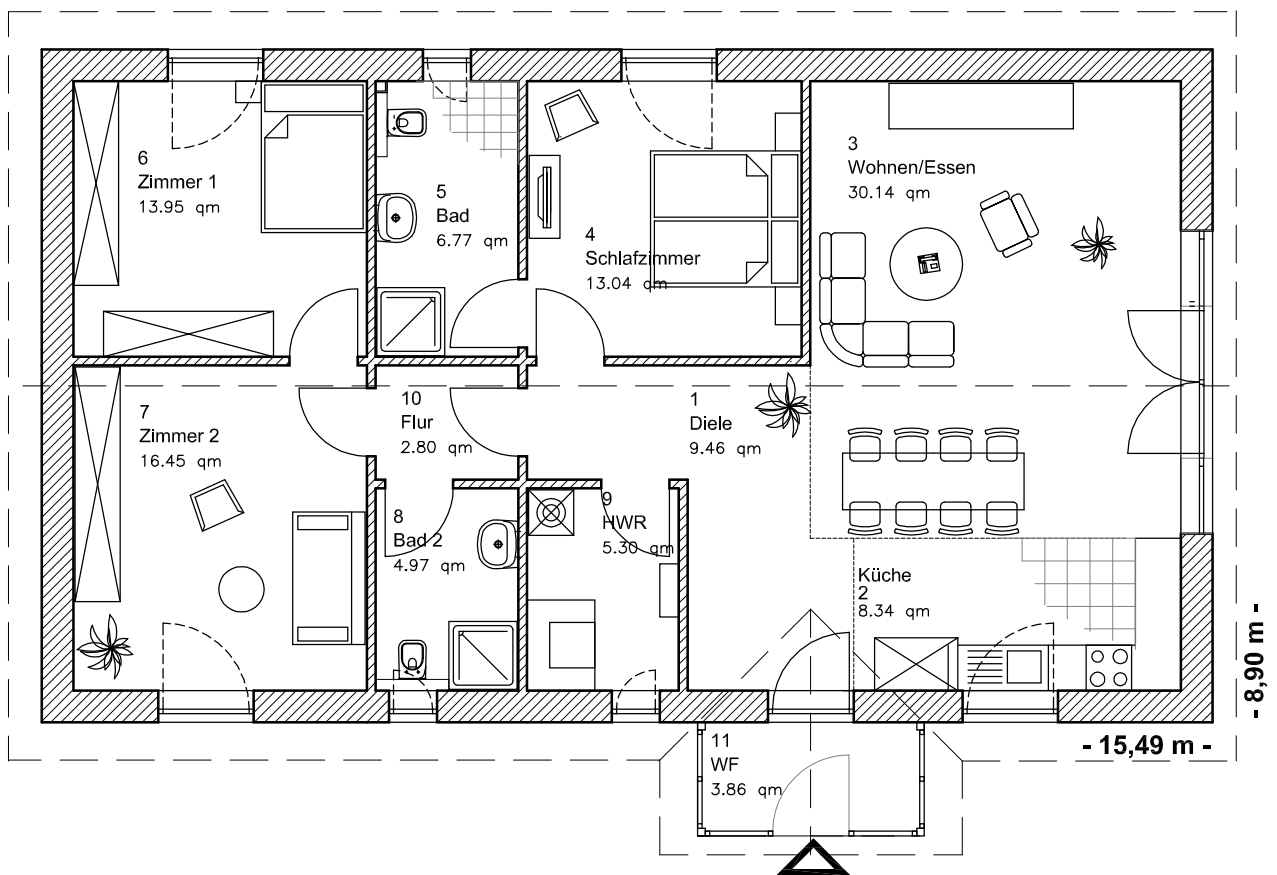

EG 115,08 m²

3.4.9

Bungalow 120

TEAM
MASSIVHAUS

Team Massivhaus GmbH

Hollerstraße 128 · Tel.: 04331/33110-0

24782 Büdelsdorf · Fax: 04331/33110-9

www.team-massivhaus.de