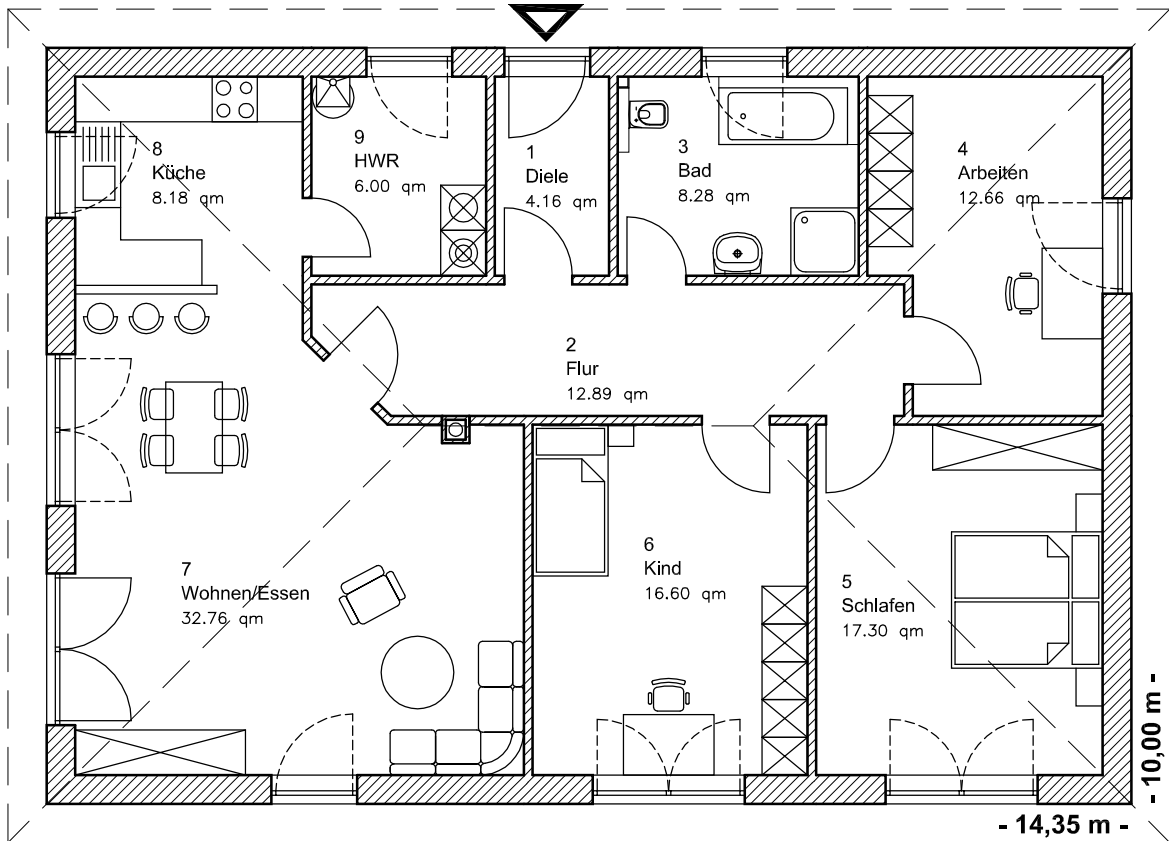

## ERDGESCHOSS

EG 118,82 m<sup>2</sup>

Die Zeichnung enthält Sonderausstattungen !

Maßstab: 1:100

3.4.8

Bungalow 120

**TEAM**  
MASSIVHAUS

**Team Massivhaus GmbH**