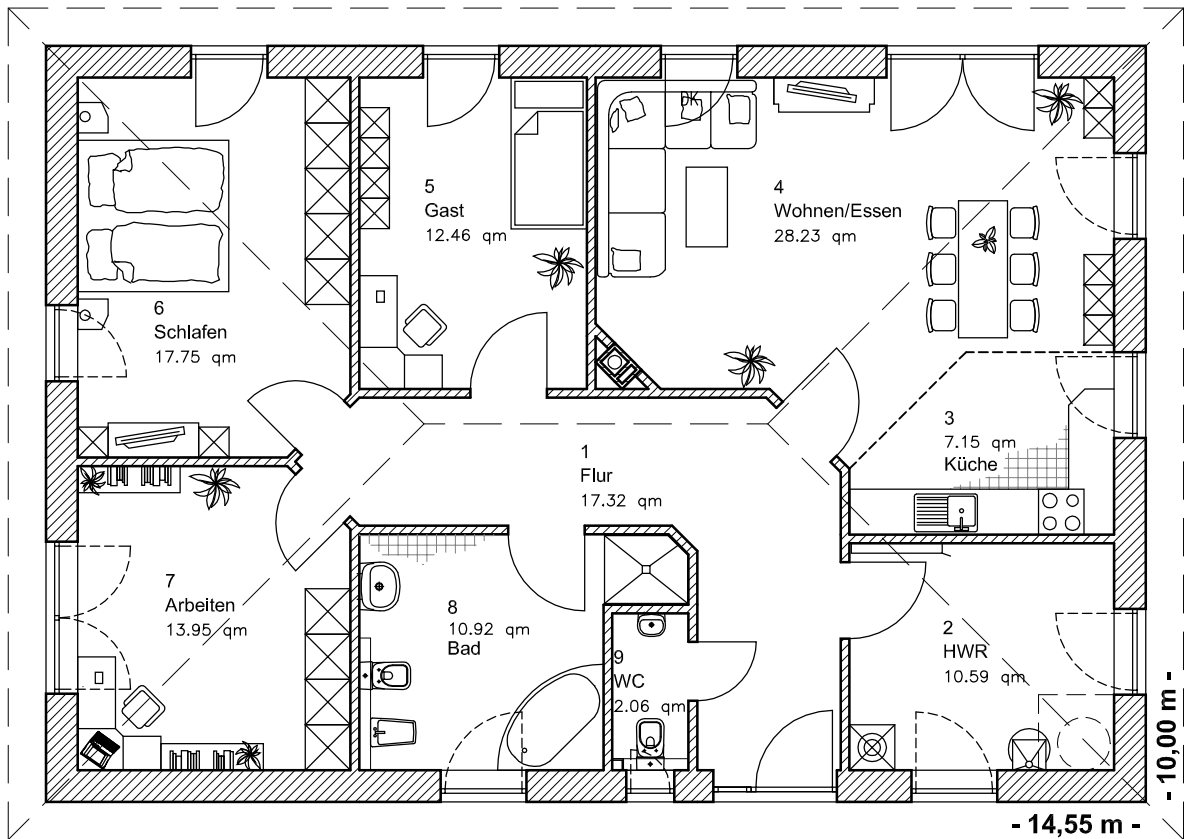

EG 120,44 m²

3.4.3

Bungalow 120

TEAM
MASSIVHAUS

Team Massivhaus GmbH

Hollerstraße 128 · Tel.: 04331/33110-0

24782 Büdelsdorf · Fax: 04331/33110-9

www.team-massivhaus.de