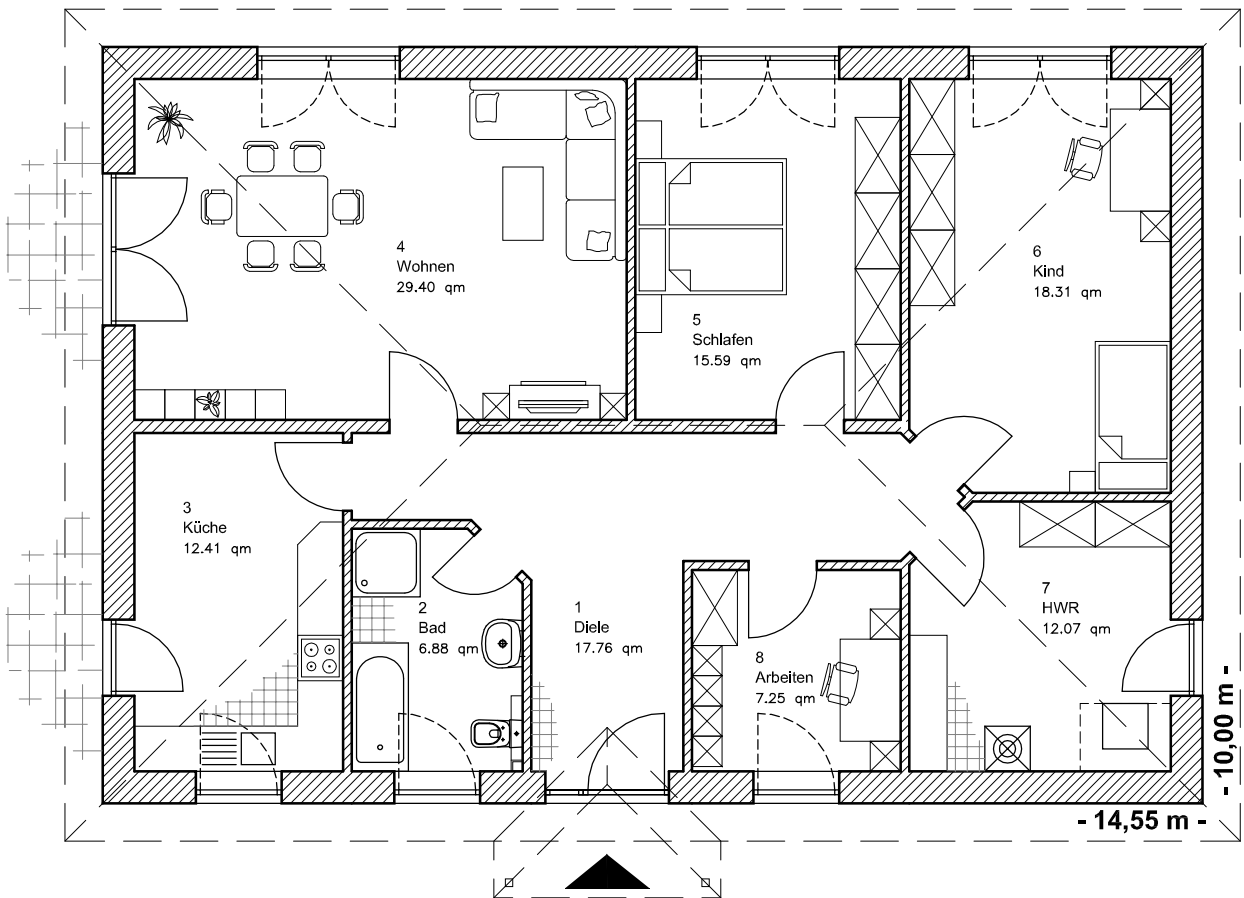

EG 119,68 m²

Die Zeichnung enthält Sonderausstattungen !

Maßstab: 1:100

3.4.2

Bungalow 120

TEAM
MASSIVHAUS

Team Massivhaus GmbH

Hollerstraße 128 · Tel.: 04331/33110-0