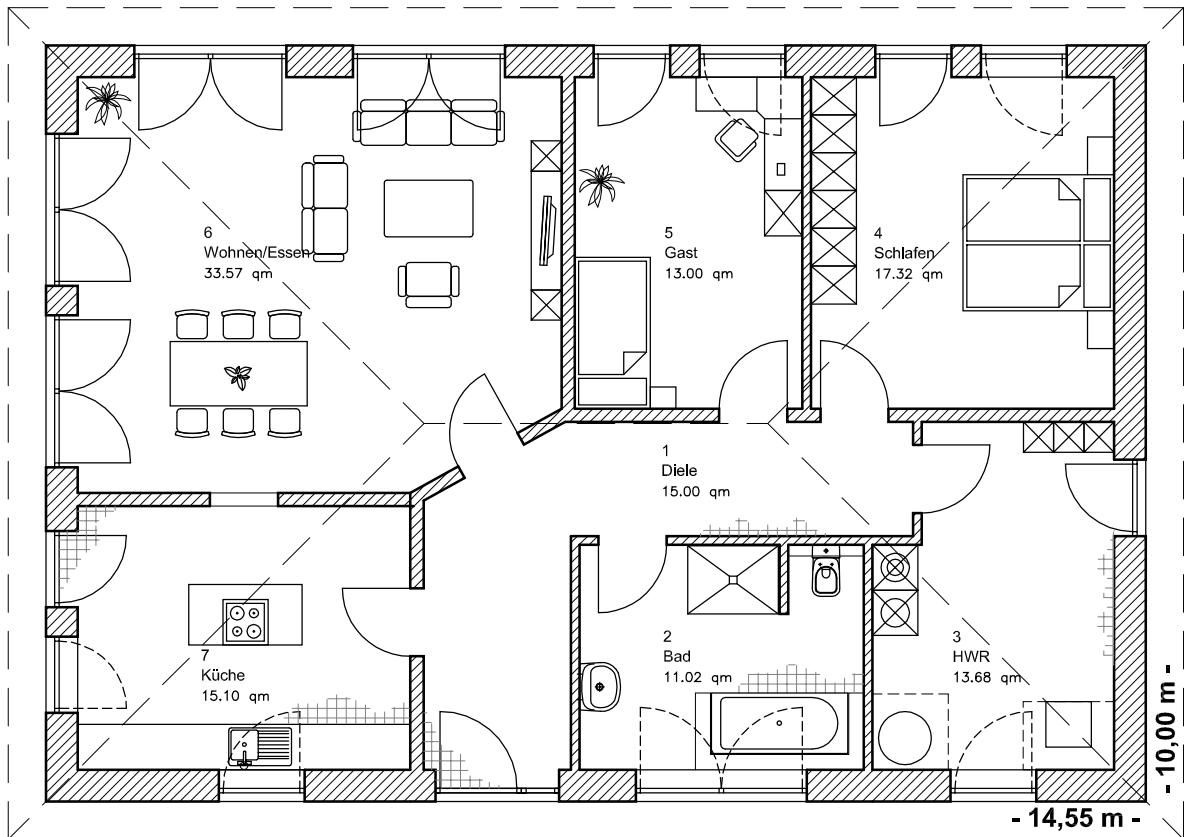

EG 118,60 m²

3.4.1

Bungalow 120

TEAM
MASSIVHAUS

Team Massivhaus GmbH

Hollerstraße 128 · Tel.: 04331/33110-0

24782 Büdelsdorf · Fax: 04331/33110-9

www.team-massivhaus.de