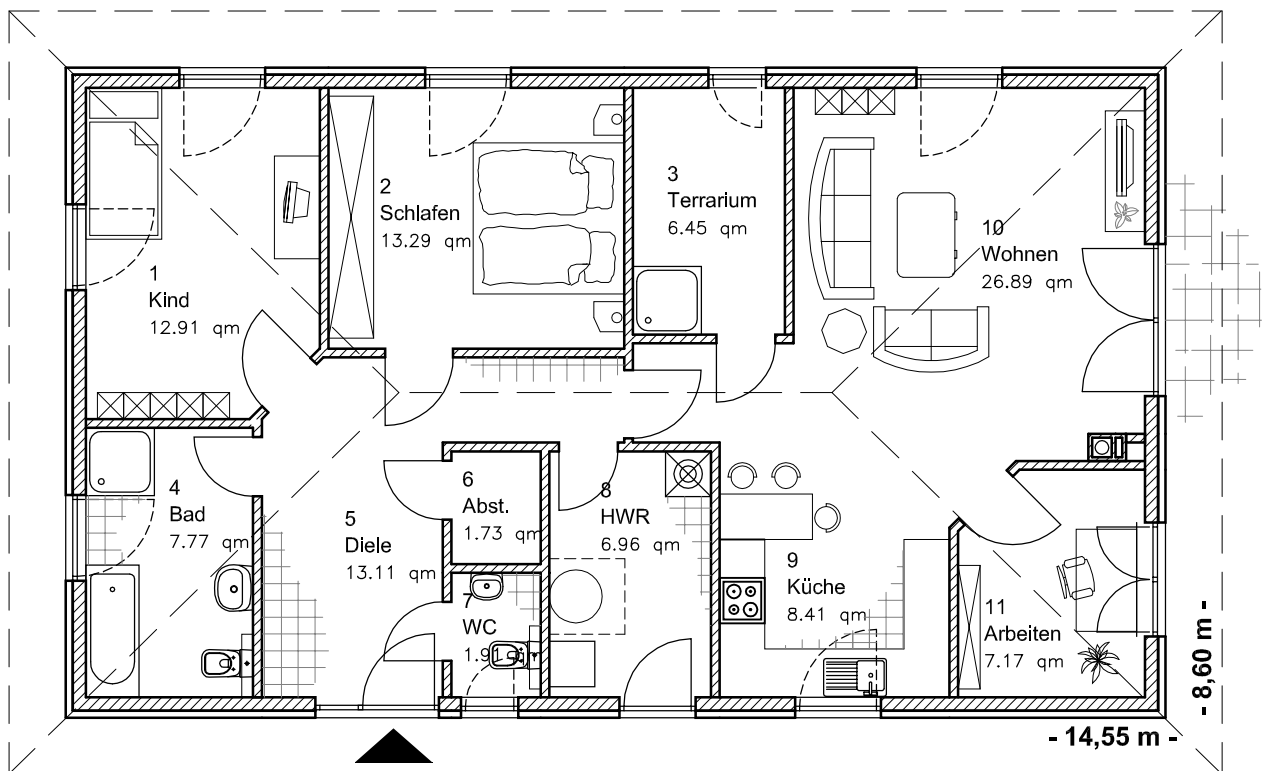

EG 106,60 m²

3.3.7

Bungalow 100-2

TEAM
MASSIVHAUS

Team Massivhaus GmbH

Hollerstraße 128 · Tel.: 04331/33110-0

24782 Büdelsdorf · Fax: 04331/33110-9

www.team-massivhaus.de