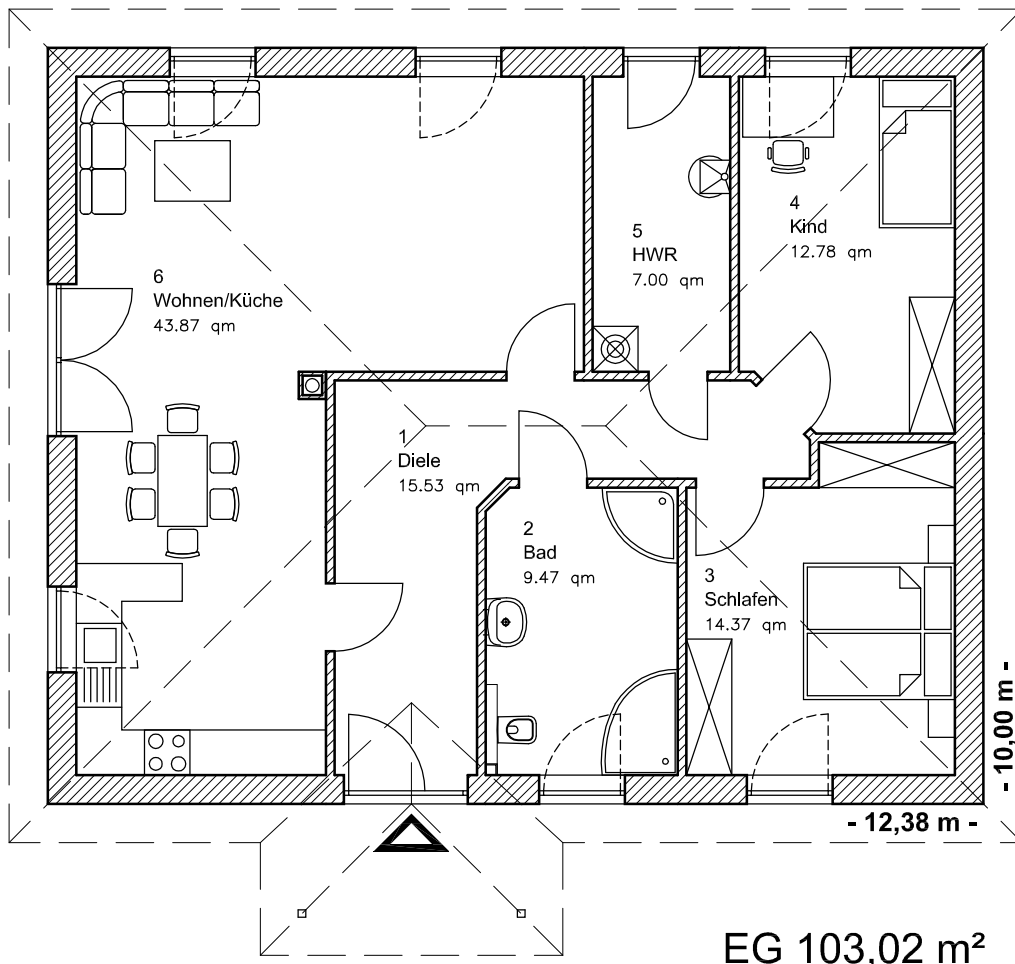

Die Zeichnung enthält Sonderausstattungen !

Maßstab: 1:100

3.3.3

Bungalow 100-2

TEAM
MASSIVHAUS

Team Massivhaus GmbH

Hollerstraße 128 · Tel.: 04331/33110-0

24782 Büdelsdorf · Fax: 04331/33110-9