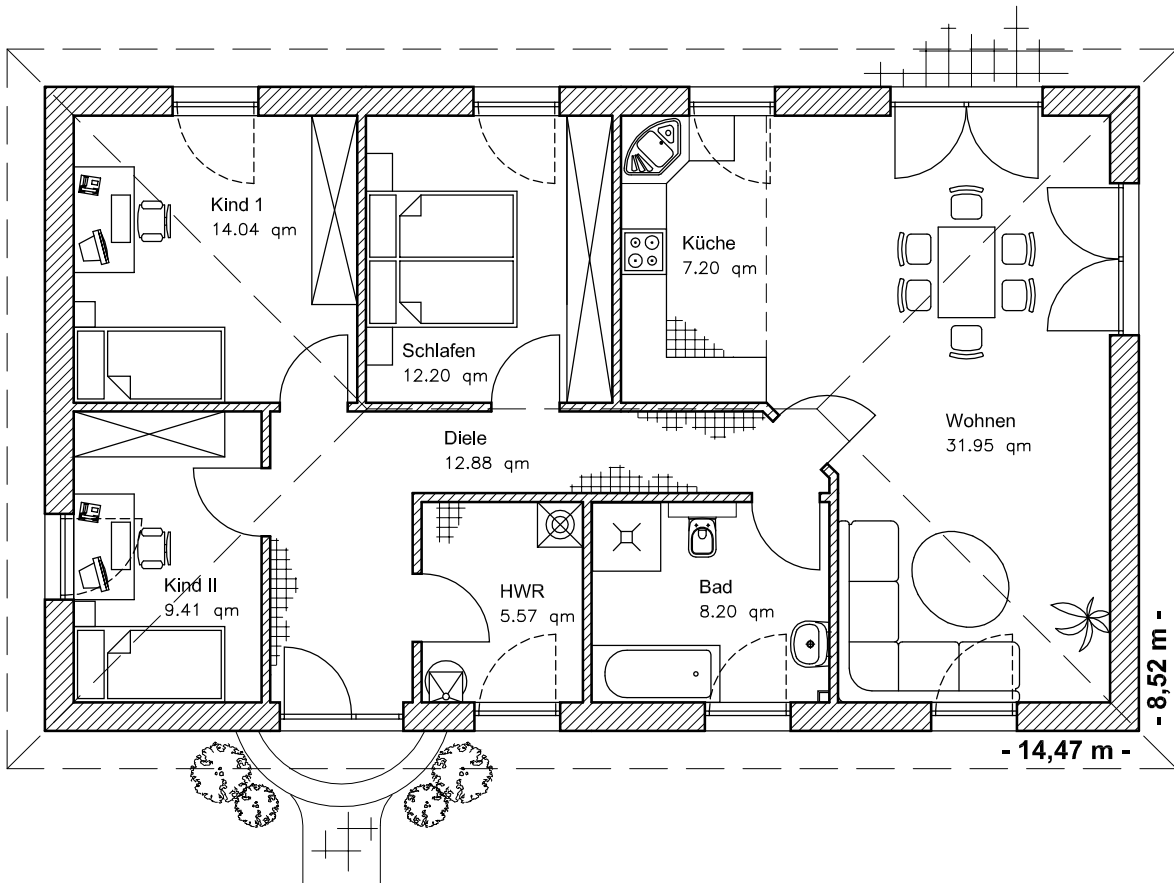

EG 101,46 m²

3.2.8

Bungalow 100-1

TEAM
MASSIVHAUS

Team Massivhaus GmbH

Hollerstraße 128 · Tel.: 04331/33110-0

24782 Büdelsdorf · Fax: 04331/33110-9

www.team-massivhaus.de