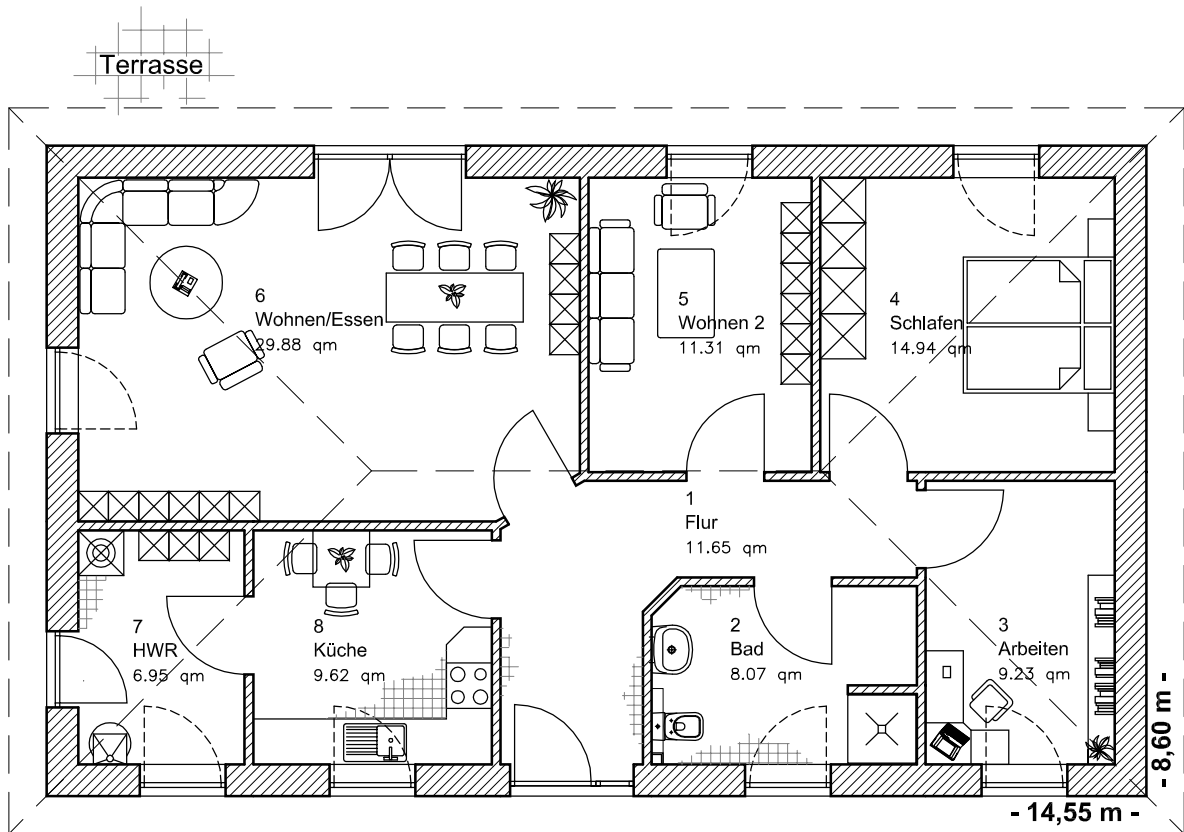

EG 101,65 m²

3.2.5

Bungalow 100-1

TEAM
MASSIVHAUS

Team Massivhaus GmbH

Hollerstraße 128 · Tel.: 04331/33110-0

24782 Büdelsdorf · Fax: 04331/33110-9

www.team-massivhaus.de