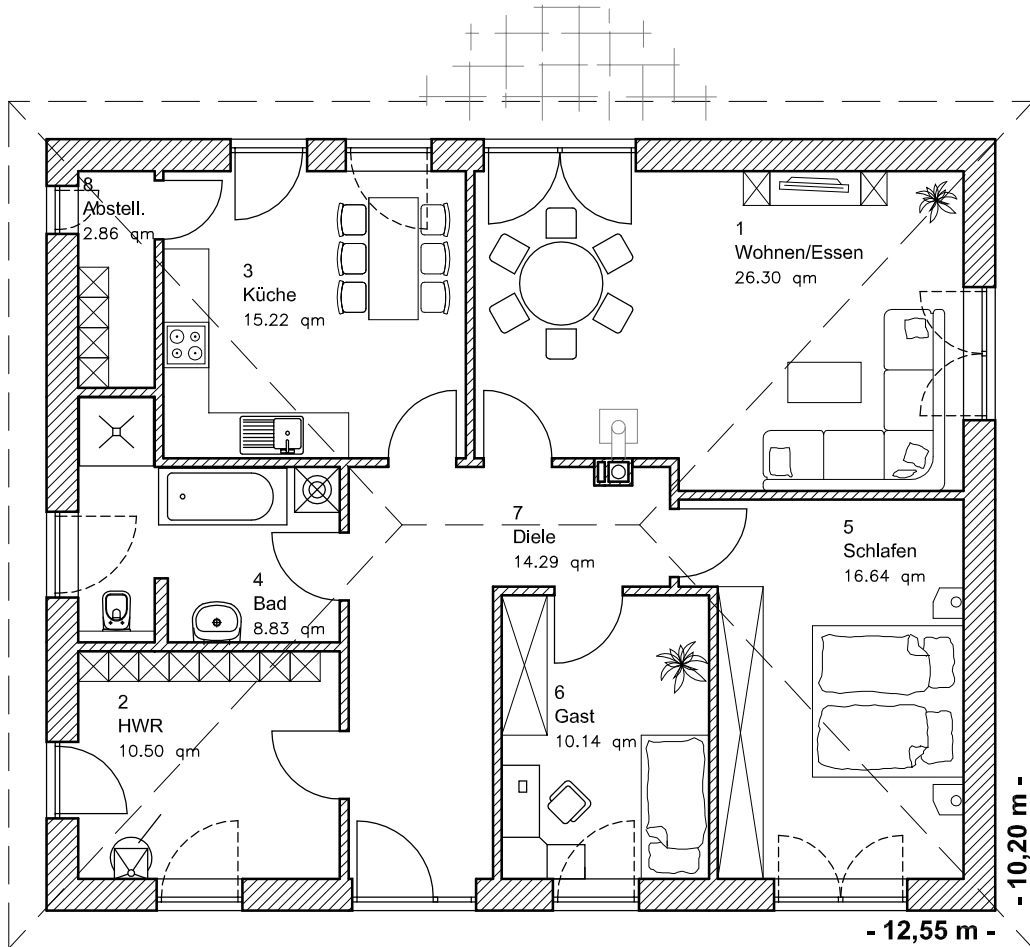

## ERDGESCHOSS

EG 104,77 m<sup>2</sup>

Die Zeichnung enthält Sonderausstattungen !

Maßstab: 1:100

3.2.2

Bungalow 100-1

**TEAM**  
MASSIVHAUS

**Team Massivhaus GmbH**