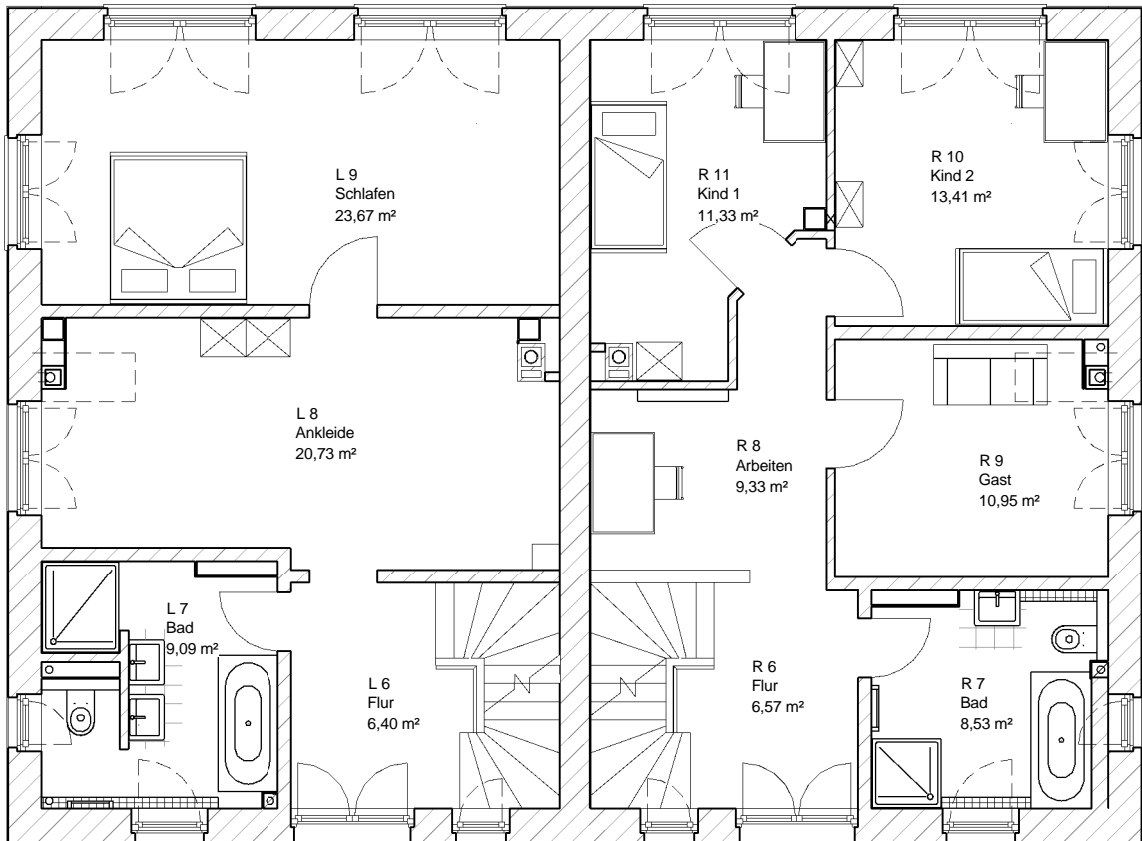

Architektenhaus Doppelhaus
Stadtvilla 140

OBERGESCHOSS

120,02 m²

**TEAM
MASSIVHAUS**

Ihr Schlüssel zum Traumhaus

Team Massivhaus GmbH

Hollerstraße 128 Tel.: 04331/33110-0

24782 Büdelsdorf Fax: 04331/33110-9

www.team-massivhaus.de

8.1.8

Die Zeichnungen enthalten Sonderausstattungen!

M 1 : 100

- 15,16 m -