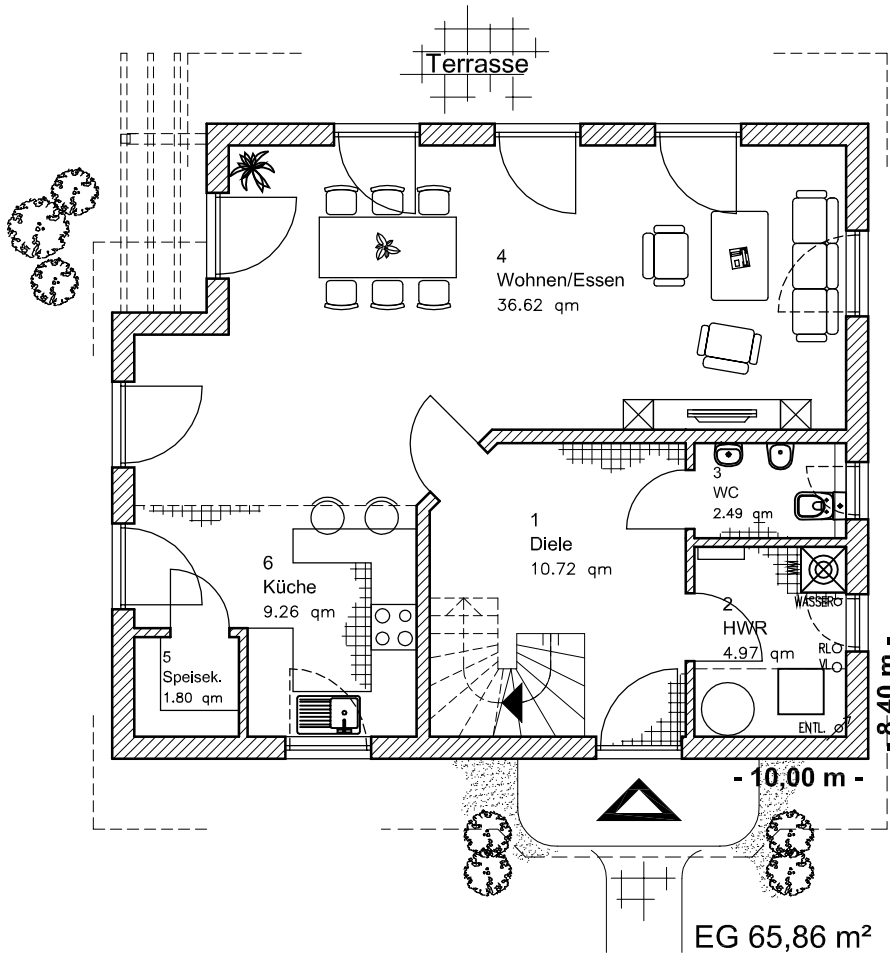

ERDGESCHOSS

Die Zeichnung enthält Sonderausstattungen !

Maßstab: 1:100

Die Zeichnung enthält Sonderausstattungen !

Maßstab: 1:200

Die Zeichnung enthält Sonderausstattungen !

Maßstab: 1:200

DACHGESCHOSS

DG 55,89 m²
Gesamt 121,75 m²

Die Zeichnung enthält Sonderausstattungen !

Maßstab: 1:100

Die Zeichnung enthält Sonderausstattungen !

Maßstab: 1:200

Die Zeichnung enthält Sonderausstattungen !

Maßstab: 1:200