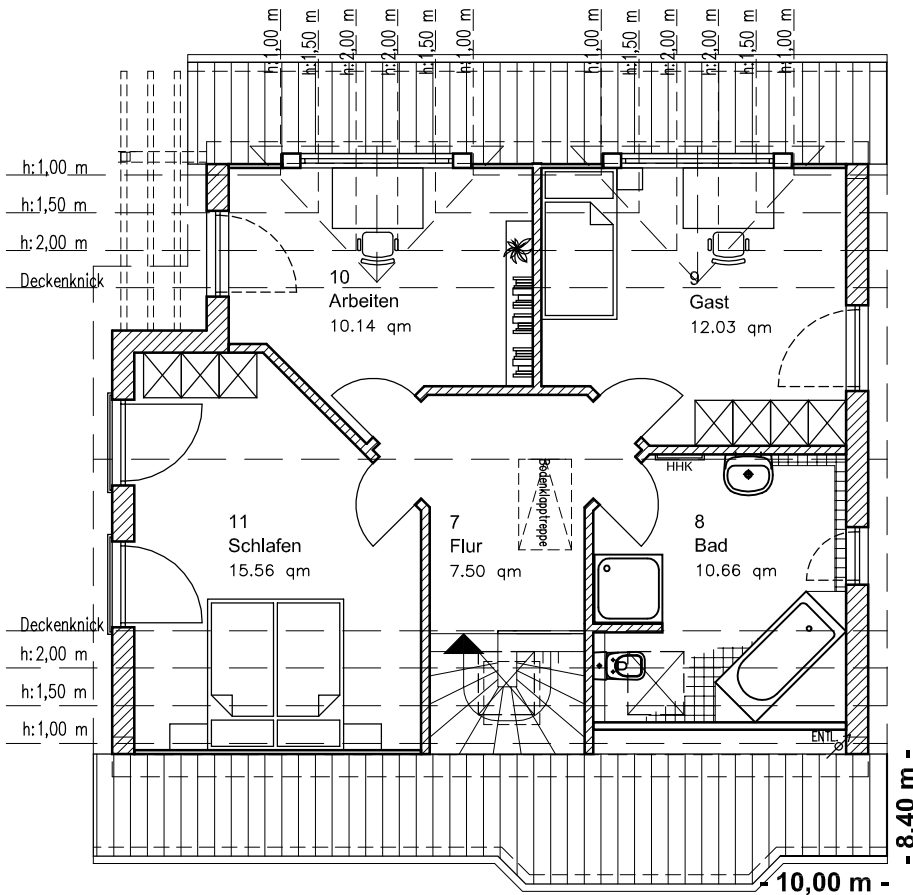

ERDGESCHOSS

Die Zeichnung enthält Sonderausstattungen !

Maßstab: 1:100

Die Zeichnung enthält Sonderausstattungen !

Maßstab: 1:200

Die Zeichnung enthält Sonderausstattungen !

Maßstab: 1:200

DACHGESCHOSS

DG 55,89 m²
Gesamt 121,75 m²

Die Zeichnung enthält Sonderausstattungen !

Maßstab: 1:100

Die Zeichnung enthält Sonderausstattungen !

Maßstab: 1:200

Die Zeichnung enthält Sonderausstattungen !

Maßstab: 1:200